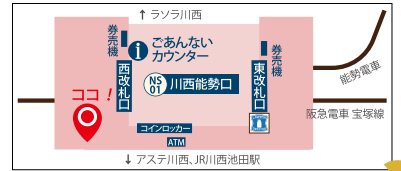

志望校ゆき

硬券切符お守り配付会

無料

能勢電鉄と能勢妙見山は、頑張る受験生を応援しています。

2025年 **1月10日(金) 15時~16時**

混雑を避けるため配付時間を早めることがあります。

川西能勢口駅 西改札口 (改札外)

先着 **400名** お一人様一枚、なくなり次第終了

能勢妙見山 **僧侶・福娘** が **直接授与** いたします。

北極星信仰の聖地・能勢妙見山「開運殿」にて開運合格の祈禱済みの**硬券切符**です。北極星は占星術における最高位の星で、全ての運命を司るとされることから”道を究めんと望む者の運命を切り拓く”と言い伝えられ、学芸の神様としても信仰を集めてきました。

「硬券切符にかけて**「合格はかたい」!**

「かたい意志」をもって突き進む受験生が最後のひと踏ん張りを迷いなく踏み出せますよう、受験合格の切符守りとしてご用意いたしました。当日は能勢妙見山の**僧侶と福娘が駅に参り、直接授与**いたします。