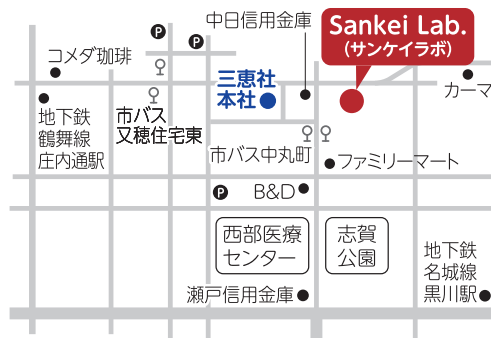

入場
無料

絵本作家の10年祭

ウーマンクリエイターズカレッジ
「絵本の学校」3650daysのあゆみ

2024.11.30 SAT - 12.1 SUN OPEN 10:00 - CLOSE 17:00
Sankei Lab. (サンケイラボ) 3F [アートギャラリー]

WCC「絵本の学校」東京本校の歴史を振り返る絵本の展示や、卒業生16名の絵本作家の作品の展示・販売を行います。トークショーやパステルアート体験、絵本の読み聞かせなど、毎日楽しい催しを実施予定。

- EVENT 1** 11/30(土) 15:30~
絵本の学校 創設者 松本えつを先生と名古屋校 木全校長のトークショー
- EVENT 2** 12/1(日) 15:30~
卒業生と語り合う 即興座談会 先生と卒業生が学校のことを赤裸々に!
- EVENT 3** 11/30(土)
・絵本の読み聞かせ
①13:00~②14:30~
・パステルアート体験
①11:00~12:00
- EVENT 4** 12/1(日)
・絵本の読み聞かせ
①13:00~②14:30~
・パステルアート体験
①11:00~12:00
- EVENT 5** 12/1(日) 時間未定
卒業生によるライブ アートパフォーマンス 対決? はたして完成するのか?
開催期間中に行われる一部イベントは席数の限りがあるため、右記QRコードから事前にお申し込みください。

詳細情報は学校ホームページまたはInstagramでご案内いたします

- 地下鉄鶴舞線「庄内通駅」下車 徒歩16分
 - 地下鉄名城線「黒川駅」下車 徒歩19分
 - 栄11系統「中丸町(ちゅうまるちょう)」下車 徒歩2分
 - 名鉄13系統「又穂住宅東(またほじゅうたく)」下車 徒歩4分
- ※お車の方は最寄りの有料駐車場をご利用ください。