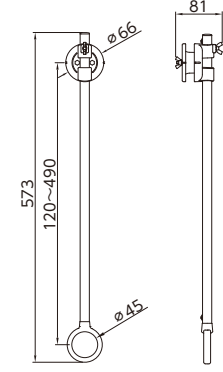

長さ延長
使い易い高さに自由自在!

商品寸法

2本入り

2本の竿を段違いにすることで洗濯物全体に陽が当たり風通しが良くなります。

屋外 物干し竿用 LE90

スライドもののほし竿

目安荷重 6kg
WEBサイト

動かず物干し竿の
端まで洗濯物が干せる
窓壁用の補助物干し竿

窓から近い洗濯物をスライドさせることで、部屋にいながら物干しが可能に。

伸縮竿のジョイント部でも乗り越えてスライドできます。

対応サイズ：物干し竿のキャップ径φ35mm以下

商品寸法

1本入り

※ご使用の際、市販の竿止めを取り付けてください。

屋外 壁付物干用 LB25
サオ・アツプ

目安荷重 8kg
WEBサイト

ビス不要のマグネット取付け。
対応サイズ：物干し竿のキャップ径φ35mm以下

商品寸法

2個入り

「マグネットものほし」は浴室にマグネットで取り付ける物干し用の竿受けです。

室内 壁面用 LG30

簡単壁付ものほし アームタイプ

目安荷重 8 kg

窓際で陽を浴びながら室内干し