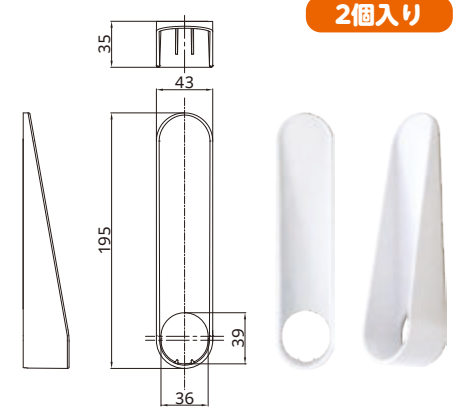

長さ延長・高さUP
用途に合わせて自由自在!

まとめて干せる

そのまま収納

竿高さがアップ
ズボンがそのまま干せて
乾きもはやい!

竿をつけたまま
収納できます。

商品寸法

2本入り

取付可能な物干金物

竿掛けに開口がない物

目安荷重15kg以上(1本入り)

浴室 壁面用 MGO1

マグネットものほし

目安荷重 6kg
WEBサイト

浴室の壁面に
取り付けて使う
ビス不要のマグネット
物干し竿ホルダー

室内干しの困った!を解消

簡単取り付け

ビス不要のマグネット取付け。
対応サイズ：物干し竿のキャップ径φ35mm以下

商品寸法

2個入り

「マグネットものほし」は浴室にマグネットで取り付ける物干し用の竿受けです。

室内 壁面用 LG30

簡単壁付ものほし アームタイプ

目安荷重 8 kg

窓際で陽を浴びながら室内干し