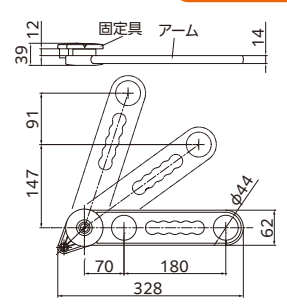

窓から近い洗濯物をスライドさせることで、部屋にいながら物干しが可能に。

伸縮竿のジョイント部でも乗り越えてスライドできます。

対応サイズ：物干し竿のキャップ径φ35mm以下

商品寸法

1本入り

※ご使用の際、市販の竿止めを取り付けてください。

屋外 壁付物干用 LB25
サオ・アツプ

目安荷重 8kg
WEBサイト

長さ延長・高さUP
用途に合わせて自由自在!

まとめて干せる

そのまま収納

竿高さがアップ
ズボンがそのまま干せて
乾きもはやい!

竿をつけたまま
収納できます。

商品寸法

2本入り

取付可能な物干金物

竿掛けに開口がない物

目安荷重15kg以上(1本入り)

浴室 壁面用 MGO1

マグネットものほし

目安荷重 6kg
WEBサイト

浴室の壁面に
取り付けて使う
ビス不要のマグネット
物干し竿ホルダー

室内干しの困った!を解消

簡単取り付け

ビス不要のマグネット取付け。
対応サイズ：物干し竿のキャップ径φ35mm以下

商品寸法

2個入り

「マグネットものほし」は浴室にマグネットで取り付ける物干し用の竿受けです。

室内 壁面用 LG30

簡単壁付ものほし アームタイプ

目安荷重 8 kg

窓際で陽を浴びながら室内干し