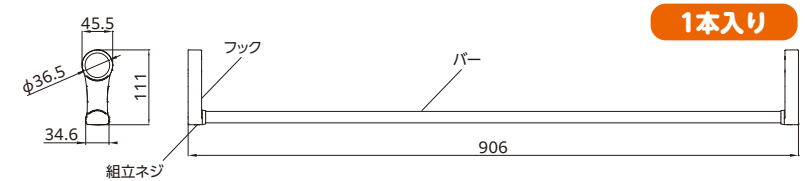

長さ延長
使い易い高さに自由自在!

商品寸法

2本入り

2本の竿を段違いにすることで洗濯物全体に陽が当たり風通しが良くなります。

屋外 物干し竿用 LE90

スライドもののほし竿

目安荷重 6kg
WEBサイト

動かず物干し竿の
端まで洗濯物が干せる
窓壁用の補助物干し竿

窓から近い洗濯物をスライドさせることで、部屋にいながら物干しが可能に。

伸縮竿のジョイント部でも乗り越えてスライドできます。

対応サイズ：物干し竿のキャップ径φ35mm以下

商品寸法

1本入り

※ご使用の際、市販の竿止めを取り付けてください。

屋外 壁付物干用 LB25
サオ・アツプ

目安荷重 8kg
WEBサイト