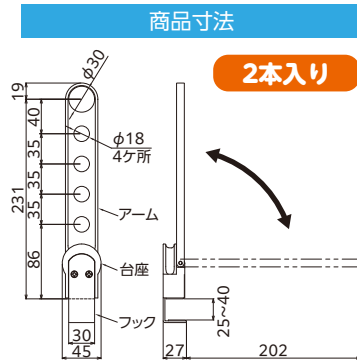

竿付室内物干し

目安荷重 8 kg

竿使用時は竿端部のキャップに引っ掛ける。竿収納時は壁付用フックに巻き付けて収納できます。

天井からの昇降位置
900 mm 最長
TFG1209 1200mm
TFG0609 600mm
選べる2サイズ

スッキリ収納

1本入り

室内 引戸用 KL25
引戸ものほし

目安荷重 6kg
WEBサイト

室内の木製ドアに挟むだけ。
手軽に上着掛けができる。
アームは収納可能。

折りたたんで収納 ドライバー1本で取付けできる

厚み25~40mmまでのドアに取付け可能

1本使いで
上着掛けに!

室内 窓枠用 KH25
窓枠ものほし

目安荷重 8kg
WEBサイト

3つの便利な機能

竿が転がない竿止め付き! アームが長く、洗濯物がカーテンに当たりにくい 収納時には目立たない

スッキリ収納!!

取付けに必要な窓枠の寸法：
幅54mm以上×高さ320mm以上
×厚み5mm以上

取付用台紙付

商品ラインナップ

商品名	簡単壁付ものほしアームタイプ	簡単壁付ものほし	引戸ものほし	窓枠ものほし	吊下げ型室内物干し	
型番	LG30	LF01	KL25	KH25	TA4560-THC	TA6090-THC
用途	室内用の竿受け	室内用の竿受け	室内引き戸用の物干し、物掛け	室内物干し	室内物干し	
取付け場所	室内壁面	室内壁面	室内引き戸	室内窓枠	室内天井	
材質	ASA、ステンレス、スチール	ASA、ステンレス	ASA、POM、ステンレス、ゴム	ステンレス、PA6など	アルミ、ABS、PP、POMなど	
目安荷重	8kg	8kg	6kg	8kg	8kg	
カラー	ホワイト	ホワイト	ホワイト、ブラウン	ホワイト	ホワイト	
梱包	茶箱 310mm 91mm 奥行 56mm	化粧箱 127mm 90mm 奥行 55mm	化粧箱 315mm 90mm 奥行 34mm	化粧箱 400mm 146mm 奥行 35mm	化粧箱 480mm 80mm 奥行 30mm	化粧箱 640mm 80mm 奥行 30mm
	総重量	660g	127g	355g	380g	262g
入数	1セット2個入り	1セット2個入り	1セット2個入り	1セット2個入り	1本	
原産国	中国	日本	中国	日本	中国	
JANコード	4543845005817	4543845005558	ホワイト 4543845005282 ブラウン 4543845005299	4543845003271	4543845005596	4543845005589