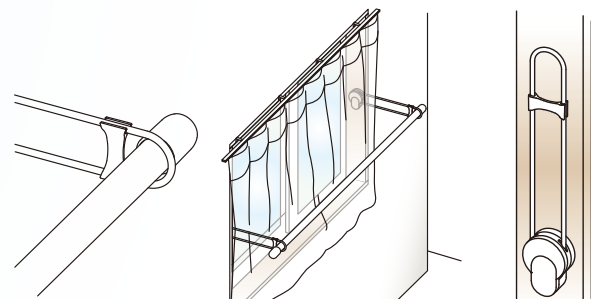

室内の木製ドアに挟むだけ。
手軽に上着掛けができる。
アームは収納可能。

折りたたんで収納 ドライバー1本で取付けできる

厚み25~40mmまでのドアに取付け可能

1本使いで
上着掛けに!

室内 窓枠用 KH25
窓枠ものほし

目安荷重 8kg
WEBサイト

3つの便利な機能

竿が転がない竿止め付き! アームが長く、洗濯物がカーテンに当たりにくい 収納時には目立たない

スッキリ収納!!

取付けに必要な窓枠の寸法：
幅54mm以上×高さ320mm以上
×厚み5mm以上

取付用台紙付

商品ラインナップ

商品名	簡単壁付ものほしアームタイプ	簡単壁付ものほし	引戸ものほし	窓枠ものほし	吊下げ型室内物干し	
型番	LG30	LF01	KL25	KH25	TA4560-THC	TA6090-THC
用途	室内用の竿受け	室内用の竿受け	室内引き戸用の物干し、物掛け	室内物干し	室内物干し	
取付け場所	室内壁面	室内壁面	室内引き戸	室内窓枠	室内天井	
材質	ASA、ステンレス、スチール	ASA、ステンレス	ASA、POM、ステンレス、ゴム	ステンレス、PA6など	アルミ、ABS、PP、POMなど	
目安荷重	8kg	8kg	6kg	8kg	8kg	
カラー	ホワイト	ホワイト	ホワイト、ブラウン	ホワイト	ホワイト	
梱包	茶箱 310mm 91mm 奥行 56mm	化粧箱 127mm 90mm 奥行 55mm	化粧箱 315mm 90mm 奥行 34mm	化粧箱 400mm 146mm 奥行 35mm	化粧箱 480mm 80mm 奥行 30mm	化粧箱 640mm 80mm 奥行 30mm
	総重量	660g	127g	355g	380g	262g
入数	1セット2個入り	1セット2個入り	1セット2個入り	1セット2個入り	1本	
原産国	中国	日本	中国	日本	中国	
JANコード	4543845005817	4543845005558	ホワイト 4543845005282 ブラウン 4543845005299	4543845003271	4543845005596	4543845005589