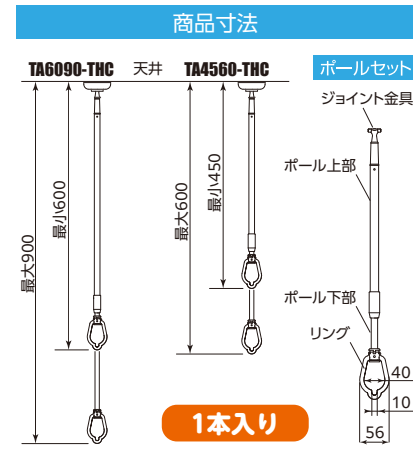

対面・コーナーの壁に対応

室内の壁に
ピンでさすだけ、
壁への取付け易さを
追求した物干し

竿を置くだけで簡単ものほし

対応サイズ: 物干し竿のキャップ長さ62mm以下
キャップ径φ32mm以下

商品寸法

2個入り

室内 天井用 TA6090-THC
TA4560-THC

吊下げ型室内物干し

目安荷重 8 kg

2本使って
室内物干し

1本で簡単に
タコ足物干し

ロングタイプ
品番: TA6090-THC
天井からの昇降位置
900 mm

ショートタイプ
品番: TA4560-THC
天井からの昇降位置
600 mm

使わない時は、
外しておける!!

1本入り

室内 天井用 TFG1209/0609

竿付室内物干し

目安荷重 8 kg

竿使用時は竿端部のキャップに引っ掛ける。竿収納時は壁付用フックに巻き付けて収納できます。

天井からの昇降位置
900 mm 最長
TFG1209 1200mm
TFG0609 600mm
選べる2サイズ

スッキリ収納

1本入り

室内 引戸用 KL25
引戸ものほし

目安荷重 6kg
WEBサイト

室内の木製ドアに挟むだけ。
手軽に上着掛けができる。
アームは収納可能。

折りたたんで収納 ドライバー1本で取付けできる

厚み25~40mmまでのドアに取付け可能

1本使いで
上着掛けに!

室内 窓枠用 KH25
窓枠ものほし

目安荷重 8kg
WEBサイト

3つの便利な機能

竿が転がない竿止め付き! アームが長く、洗濯物がカーテンに当たりにくい 収納時には目立たない