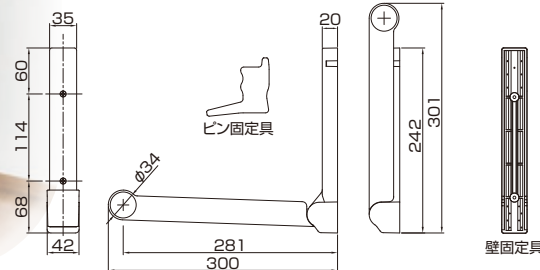

ビス不要のマグネット取付け。
対応サイズ：物干し竿のキャップ径φ35mm以下

商品寸法

2個入り

「マグネットものほし」は浴室にマグネットで取り付ける物干し用の竿受けです。

室内 壁面用 LG30

簡単壁付ものほし アームタイプ

目安荷重 8 kg

窓際で陽を浴びながら室内干し

室内の壁に
ピンをさすだけ!
竿を掛けたまま収納ができ、
空いたスペースを有効利用!

床置物干しの様に片づけ不要! エアコンの風で雨の日もすっきり乾燥

対応サイズ: キャップ径φ32mm以下

商品寸法

2個入り

室内 壁面用 LF01

簡単壁付ものほし

目安荷重 8 kg

対面・コーナーの壁に対応

室内の壁に
ピンでさすだけ、
壁への取付け易さを
追求した物干し

竿を置くだけで簡単ものほし

対応サイズ: 物干し竿のキャップ長さ62mm以下
キャップ径φ32mm以下

商品寸法

2個入り

室内 天井用 TA6090-THC
TA4560-THC

吊下げ型室内物干し