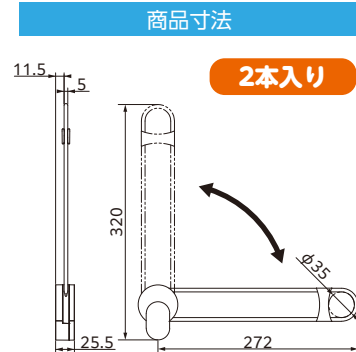

竿付室内物干し

目安荷重 8 kg

竿使用時は竿端部のキャップに引っ掛ける。竿収納時は壁付用フックに巻き付けて収納できます。

天井からの昇降位置
900 mm 最長
TFG1209 1200mm
TFG0609 600mm
選べる2サイズ

スッキリ収納

1本入り

室内 引戸用 KL25
引戸ものほし

目安荷重 6kg
WEBサイト

室内の木製ドアに挟むだけ。
手軽に上着掛けができる。
アームは収納可能。

折りたたんで収納 ドライバー1本で取付けできる

厚み25~40mmまでのドアに取付け可能

1本使いで
上着掛けに!

室内 窓枠用 KH25
窓枠ものほし

目安荷重 8kg
WEBサイト

3つの便利な機能

竿が転がない竿止め付き! アームが長く、洗濯物がカーテンに当たりにくい 収納時には目立たない

スッキリ収納!!

取付けに必要な窓枠の寸法：
幅54mm以上×高さ320mm以上
×厚み5mm以上

取付用台紙付

商品ラインナップ

商品名	簡単壁付ものほしアームタイプ	簡単壁付ものほし	引戸ものほし	窓枠ものほし	吊下げ型室内物干し	
型番	LG30	LF01	KL25	KH25	TA4560-THC	TA6090-THC
用途	室内用の竿受け	室内用の竿受け	室内引き戸用の物干し、物掛け	室内物干し	室内物干し	
取付け場所	室内壁面	室内壁面	室内引き戸	室内窓枠	室内天井	
材質	ASA、ステンレス、スチール	ASA、ステンレス	ASA、POM、ステンレス、ゴム	ステンレス、PA6など	アルミ、ABS、PP、POMなど	
目安荷重	8kg	8kg	6kg	8kg	8kg	
カラー	ホワイト	ホワイト	ホワイト、ブラウン	ホワイト	ホワイト	
梱包	茶箱 310mm 91mm 奥行 56mm	化粧箱 127mm 90mm 奥行 55mm	化粧箱 315mm 90mm 奥行 34mm	化粧箱 400mm 146mm 奥行 35mm	化粧箱 480mm 80mm 奥行 30mm	化粧箱 640mm 80mm 奥行 30mm
	総重量	660g	127g	355g	380g	262g
入数	1セット2個入り	1セット2個入り	1セット2個入り	1セット2個入り	1本	
原産国	中国	日本	中国	日本	中国	
JANコード	4543845005817	4543845005558	ホワイト 4543845005282 ブラウン 4543845005299	4543845003271	4543845005596	4543845005589