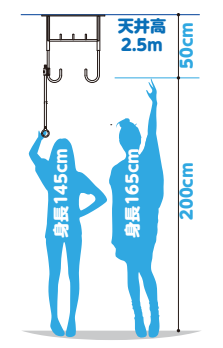

長さ延長
使い易い高さに自由自在!

商品寸法

2本入り

2本の竿を段違いにすることで洗濯物全体に陽が当たり風通しが良くなります。

屋外 物干し竿用 LE90

スライドもののほし竿

目安荷重 6kg
WEBサイト

動かず物干し竿の
端まで洗濯物が干せる
窓壁用の補助物干し竿

窓から近い洗濯物をスライドさせることで、部屋にいながら物干しが可能に。

伸縮竿のジョイント部でも乗り越えてスライドできます。

対応サイズ：物干し竿のキャップ径φ35mm以下

商品寸法

1本入り

※ご使用の際、市販の竿止めを取り付けてください。

屋外 壁付物干用 LB25
サオ・アツプ

目安荷重 8kg
WEBサイト