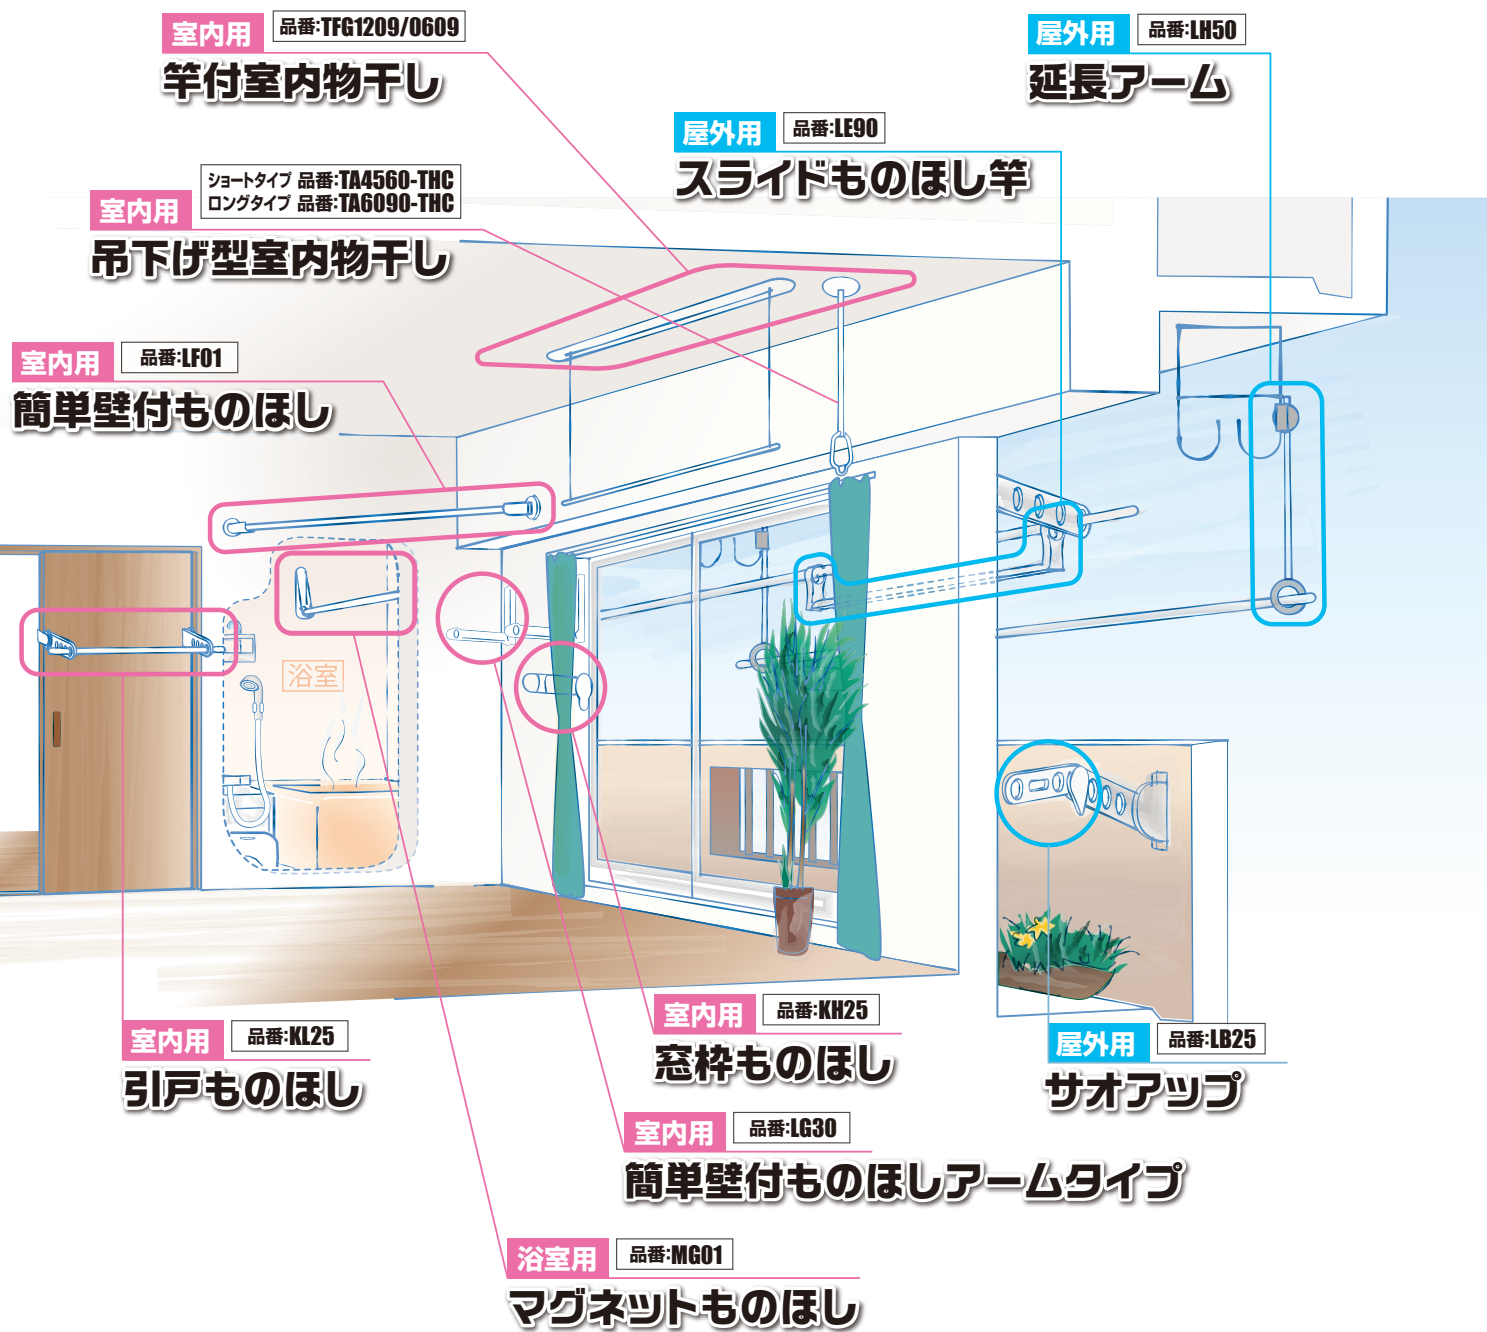

チョイ干し!!ホセタ HOSEETA

物干しカタログ

☐ お求めは

☐ 製造元

タカラ産業株式会社

〒577-0013
大阪府東大阪市長田中2丁目2番30号 長田エミナスビル2F
TEL (06) 7711-3080
<https://www.takaranet.co.jp>