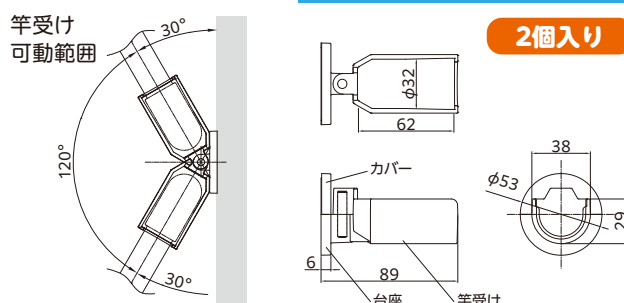

対面・コーナーの壁に対応

室内の壁に
ピンでさすだけ、
壁への取付け易さを
追求した物干し

竿を置くだけで簡単ものほし

対応サイズ: 物干し竿のキャップ長さ62mm以下
キャップ径φ32mm以下

商品寸法

2個入り

室内 天井用 TA6090-THC
TA4560-THC

吊下げ型室内物干し