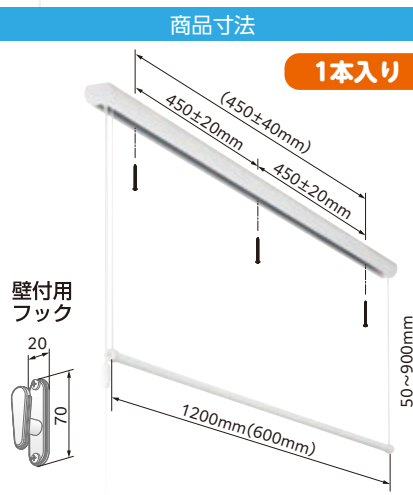

竿付室内物干し

目安荷重 8 kg

竿使用時は竿端部のキャップに引っ掛ける。竿収納時は壁付用フックに巻き付けて収納できます。

天井からの昇降位置
900 mm 最長
TFG1209 1200mm
TFG0609 600mm
選べる2サイズ

スッキリ収納

1本入り

室内 引戸用 KL25
引戸ものほし

目安荷重 6kg
WEBサイト

室内の木製ドアに挟むだけ。
手軽に上着掛けができる。
アームは収納可能。

折りたたんで収納 ドライバー1本で取付けできる

厚み25~40mmまでのドアに取付け可能

1本使いで
上着掛けに!

室内 窓枠用 KH25
窓枠ものほし

目安荷重 8kg
WEBサイト

3つの便利な機能

竿が転がない竿止め付き! アームが長く、洗濯物がカーテンに当たりにくい 収納時には目立たない

スッキリ収納!!

取付けに必要な窓枠の寸法：
幅54mm以上×高さ320mm以上
×厚み5mm以上

取付用台紙付

商品ラインナップ

商品名	簡単壁付ものほしアームタイプ	簡単壁付ものほし	引戸ものほし	窓枠ものほし	吊下げ型室内物干し	
型番	LG30	LF01	KL25	KH25	TA4560-THC	TA6090-THC
用途	室内用の竿受け	室内用の竿受け	室内引き戸用の物干し、物掛け	室内物干し	室内物干し	
取付け場所	室内壁面	室内壁面	室内引き戸	室内窓枠	室内天井	
材質	ASA、ステンレス、スチール	ASA、ステンレス	ASA、POM、ステンレス、ゴム	ステンレス、PA6など	アルミ、ABS、PP、POMなど	
目安荷重	8kg	8kg	6kg	8kg	8kg	
カラー	ホワイト	ホワイト	ホワイト、ブラウン	ホワイト	ホワイト	
梱包	茶箱 310mm 91mm 奥行 56mm	化粧箱 127mm 90mm 奥行 55mm	化粧箱 315mm 90mm 奥行 34mm	化粧箱 400mm 146mm 奥行 35mm	化粧箱 480mm 80mm 奥行 30mm	化粧箱 640mm 80mm 奥行 30mm
	総重量	660g	127g	355g	380g	262g
入数	1セット2個入り	1セット2個入り	1セット2個入り	1セット2個入り	1本	
原産国	中国	日本	中国	日本	中国	
JANコード	4543845005817	4543845005558	ホワイト 4543845005282 ブラウン 4543845005299	4543845003271	4543845005596	4543845005589