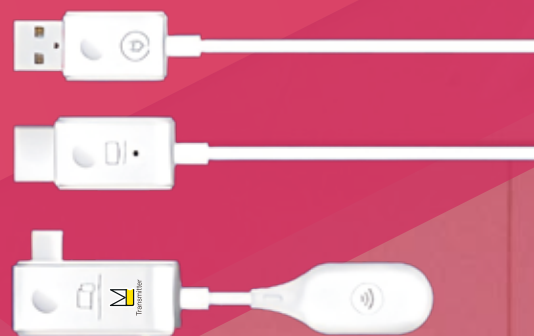

安心・安全の日本専用モデル

Compact Mate 2 C1+R1 JP 【MCCMT250】

WiFiなしでHDMIケーブルを無線化できる。
USB Type-C対応の小型ワイヤレスディスプレイ送受信機

対応デバイス (USB TypeC 端子)

Chromebook

Windows10/11 PC

iPad10/Pro/Mini

iPhone15/16シリーズ

Pixel8/9シリーズ

*送信機がHDMI端子モデル「Compact Mate 2 H1+R1 JP」もあります。

(株)マトリックスコミュニケーションズは、無線化によるケーブルの削減を提唱し、SDGsへの取り組みを行っています。

『Compact Mate 2 C1+R1 JP【MCCMT250】』は、USBType-C送信機(C1)とHDMI受信機(R1)の1対1のセットによりワイヤレスディスプレイを実現できる革新的な製品です。授業中、タブレットの画面を投影する際、画面上で行う操作を面倒と思われる先生はとて多いです。『Compact Mate 2 C1+R1 JP【MCCMT250】』は、端子の抜き差しで投影のオンオフができるので、紙の教科書のようにタブレットを手にしながら、机間指導中、いつでも投影できます。

主な特徴

- 1 通信距離は約20メートル。HDMIケーブルを無線に置き換えて利用できます。
- 2 送信機(C1)は、給電とデータ送信が同時に行えるUSB Type-C DP ALTまたはThunderbolt3/4の規格に対応している機器で利用可能です。
- 3 重さ約12gの送信機(C1)と約24gの受信機(R1)はともに、手のひらに乗るサイズで持ち運びも容易です。
- 4 送信機(C1)と受信機(R1)の間はダイレクト通信により教室内のWiFiから独立しているため、ネットワークへの負荷もなく、すぐに利用できます。
- 5 画面転送の開始と停止は、送信機(C1)をType-C端子から抜き差しで行います。バッテリーや電源スイッチ、切り替えスイッチは搭載しておりません。
- 6 フルHD(1920x1080)60fpsの動画と音声を同時に高速投映できます。画面投影時の遅延時間は、無線でありながら0.1ミリ秒以内です。
- 7 動作中、機器本体の一部が熱くなりますが、耐熱を考慮した設計のため品質には問題ありません。また、手に触れる表面温度に関する安全基準はISO(国際標準化機構)に準拠しています。万一、触れた際に熱く感じる場合は、布やハンカチ等を当ててご利用ください。
- 8 コンプライアンス(法令遵守)を念頭に、電波法に則り、送受信機ともに、正当な技適基準適合証明(Telec)取得しています。

主な仕様

- 品名：Compact Mate 2 C1+R1 JP
- 型名：MCCMT250
- 各端子の仕様：
 - ・送信機(C1) Type-C DP-ALT、Thunderbolt3/4 (給電、データ送信共用)
 - ・受信機(R1) HDMI ver1.4 / USB Type-A (給電)
- 対応OS：Windows、Android、Chrome、iOS、Mac OS
- 対応機器：
 - ・Thunderbolt3/4 または、USB Type-C DP ALT に対応した Windows PC/タブレット/iPhoneやiPadなどのApple製品 /Android スマートフォン
 - ・Chromebook
- *すべての機器で動作を保証するものではありません。導入前の検証をお勧めします。
- Wi-Fi：IEEE 802.11n 5GHz 1T1R (W52帯、屋内使用限定)
- 入出力最大：フルHD(1920x1080)、60fps
- 複製表示/拡張表示対応
- 著作権保護：HDCP1.4
- 通信距離：約20メートル
- 重さ：送信機(C1)：12g ±1g、受信機(R1) 24g ±1g
- 電源：5V/1A(推奨)
- 利用する周波数チャンネルが混雑の際、自動周波数チャンネル変更機能内蔵
- 製品構成：送信機本体(C1) x1台、受信機本体(R1) x1台、保管ポーチ x1個、保証書、クイックスタートガイド