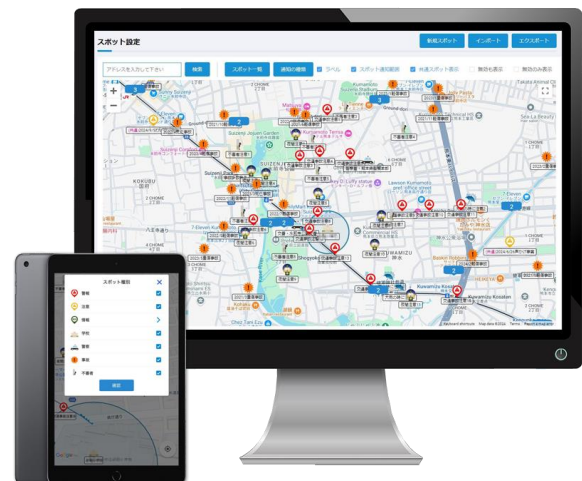

熊本県熊本市で HAZARD Buster を用いて 児童登下校時の安全対策強化に関する実証実験を開始

熊本県熊本市と株式会社 ALL LINKAGE（本社：東京都中野区／代表取締役：岩田 誠）は、熊本市が GIGA スクール構想により導入している LTE 対応のタブレット内に、開発・保守・運用をジョルダン株式会社（本社：東京都新宿区／代表取締役社長：佐藤 俊和）が行う HAZARD Buster をインストール・利用し、児童の登下校時の安全対策に関する実証実験を開始します。

【プロジェクトの背景・目的】

熊本市において、不審者事案が増加傾向にあり、児童を危険から守るため、すでに市が取り組んでいる対策に加え、ICT を活用し、保護者・学校、地域の目が行き届かない「見守りの空白地帯」といわれる児童ひとりひとりの登下校時の状況を、リアルタイムで保護者・学校が把握できる仕組みを構築し、児童に対しても危険情報を知らせることで、児童が安心して登下校できる環境の整備（安全対策強化）を行う。

【HAZARD Buster とは】

HAZARD Buster は、インターネットに接続されたパソコン（Web ブラウザ）とタブレット（スマートフォン）があればご利用いただけ、パソコン側で設定した各情報がアプリ側に反映・共有され、アプリ側から送られる位置情報・報告がパソコン側に集約されます。

- GPS による位置情報の取得・追跡（最短 1 分間隔）
- 地図を用いた情報の見える化・ジオフェンス（GIS）
- お知らせ機能による情報共有（掲示板）
- ユーザーグルーピング（学年・クラス分け・ご家庭分けに対応）
- チャットによる双方向でのやり取り（改修予定）
- SOS 報告送信・管理者への通知（デスクトップ通知・メール通知） など

上記機能を組み合わせ、学校側は、全児童の安全状況を一元的に把握でき、ご家庭からは自身のお子様だけの安全状況を把握できるようになります。さらに熊本市側からも、全学校、児童・保護者が見られるように、地図上に情報を表示・共有したり、お知らせ機能を使った情報提供を行える作りになっています。HAZARD Buster の詳細はこちら → <https://school.alllinkage.com>

HAZARD Buster school

【想定される効果】

- タイムリーな現在地を取得できるほか、最短 1 分間隔（学校ごとに設定可能）で位置情報を追跡でき、どのように移動したのか軌跡も確認することができるので、万が一の場合足取りを追うことができ、緊急時には迅速な対応ができるようになります。
- 地図上に防犯情報や災害情報・地域の避難場所などの情報を、独自のアイコンや影響範囲と共に表示させて見える化を行え、緊急時の通知や平時における安全・防犯学習に用いることができ、その他、課外学習時や学校からの日々の連絡などにも幅広く利用いただけます。

実際の画面