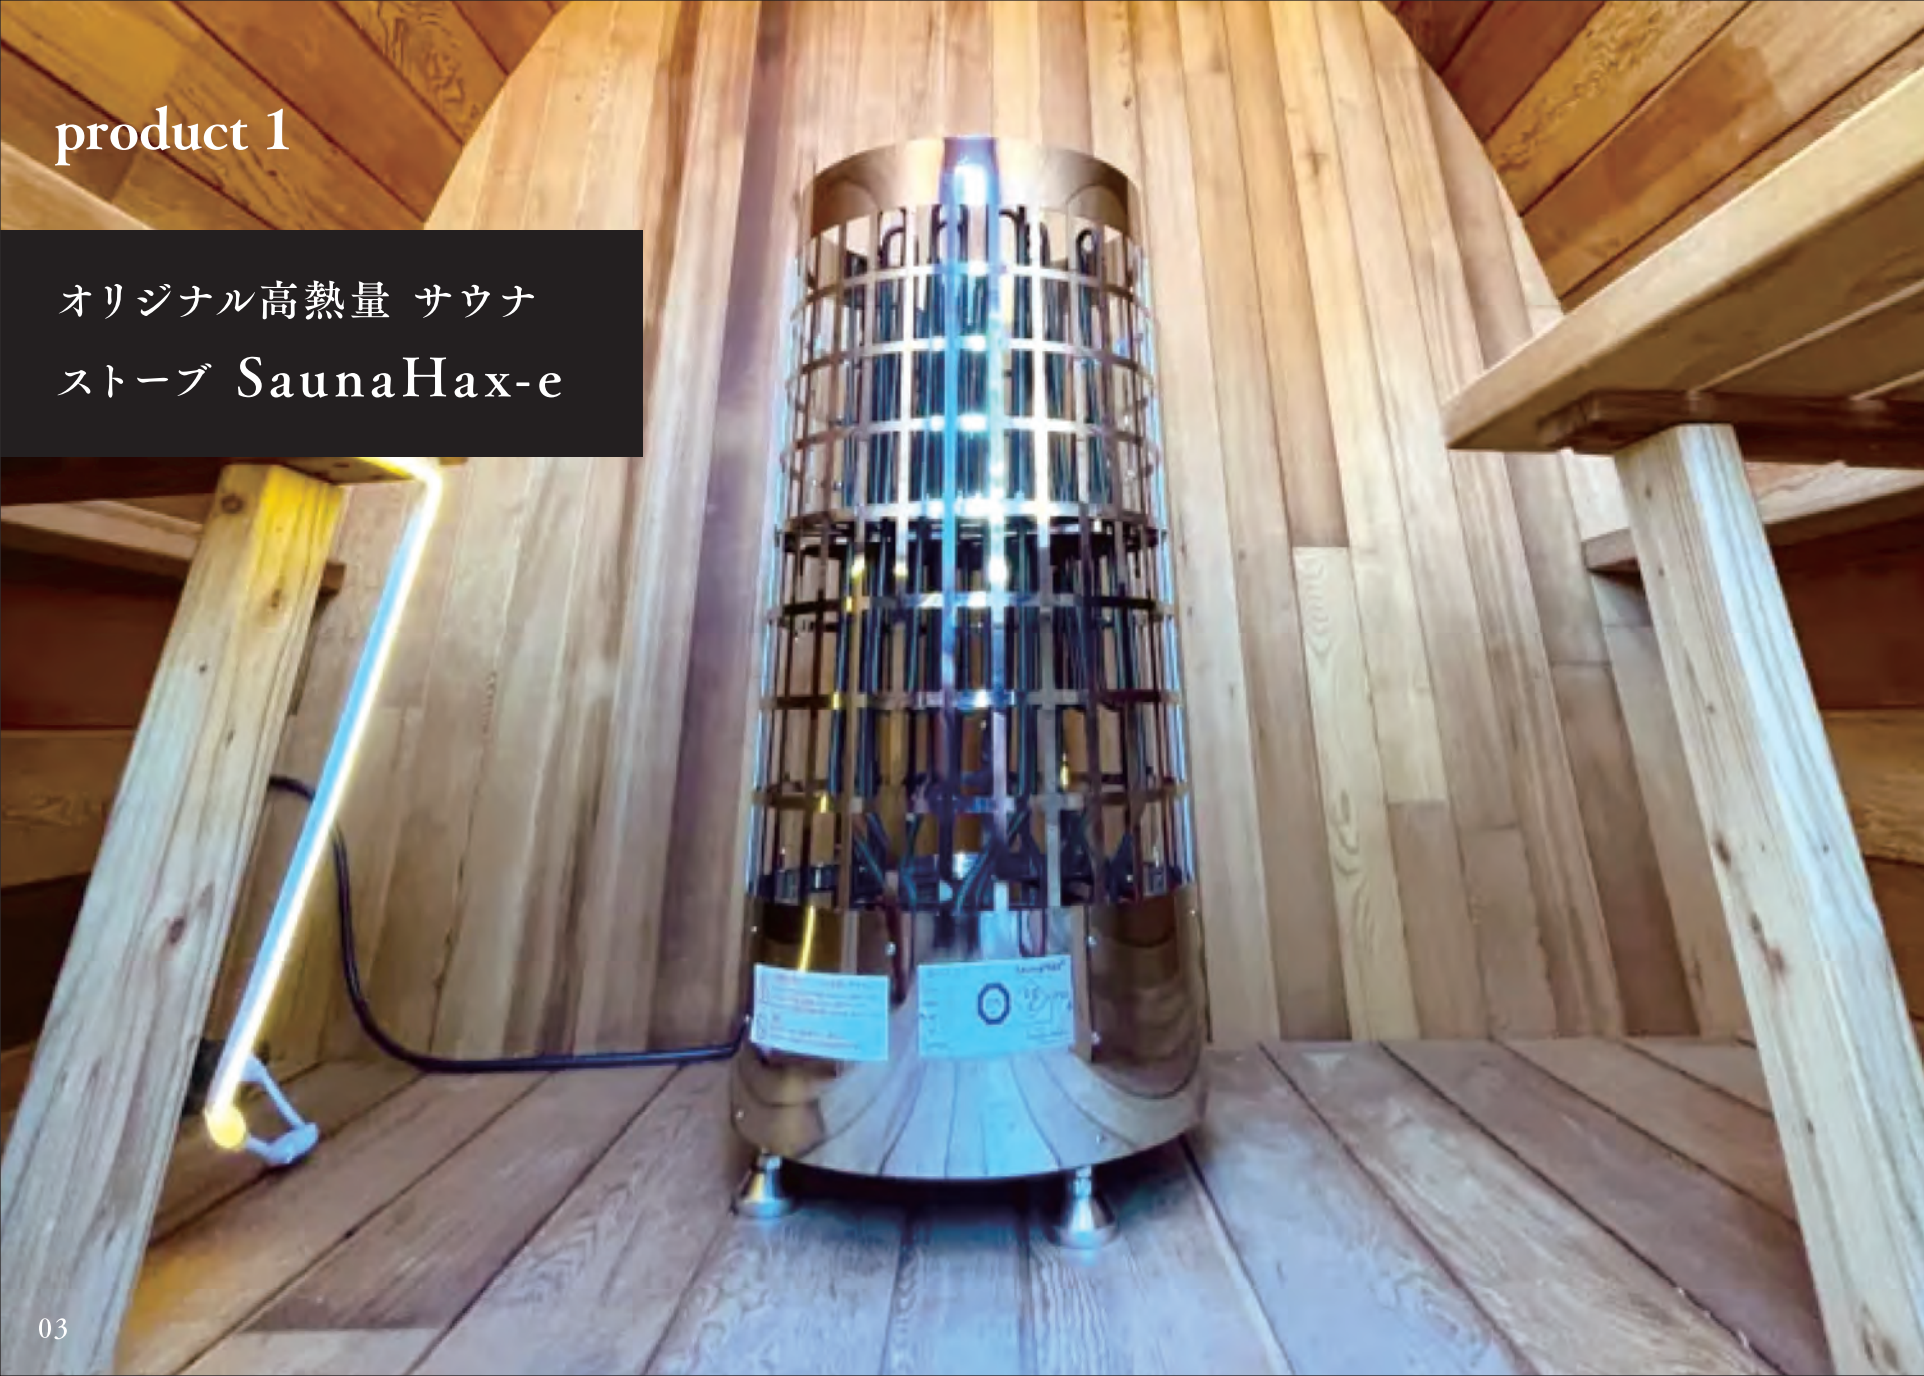

オリジナル電気式サウナストーブ SaunaHax-e

本場、フィンランドサウナに学び、
日本向けに安全性、信頼性を高め、
デザイン・開発を当社で行いました。

サウナルームからサウナストーブまで自社一貫開発。

- ローリュが可能な IPX 防水仕様
- ひし形 PSE 認証取得済で安心・安全
- 最高温度 110℃の高熱量ストーブ

product 1

オリジナル電気式サウナストーブ SaunaHax-e

屋内のパーソナルサウナルームに最適な