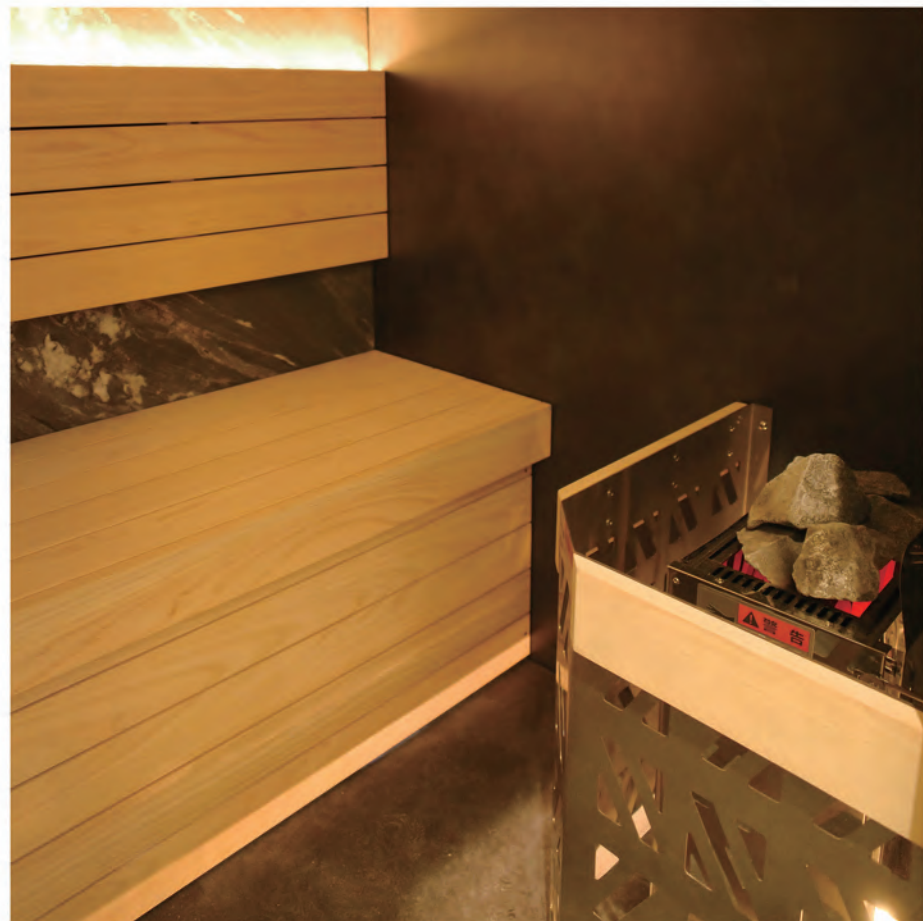

product 2

オリジナルパーソナルサウナルーム
Kuutio (クーティオ)

オリジナルパーソナルサウナルーム Kuutio

いつでも使える、あなただけのプライベートサウナ。
誰にも邪魔されない、自分専用のリラックス空間です。

自宅用

ホーム用パーソナルサウナルーム

Kuutio(クーティオ)

日本の住宅事情を熟知したリフォーム・建築会社がお届けするホーム用パーソナルサウナルームです。

基本、約1.3m四方の屋内設置タイプですので、家のリビングや押し入れなどのスペースに設置可能です。

詳しくはお気軽にお問い合わせ下さい。

事業用

パーソナルサウナルーム

Kuutio(クーティオ)

アミューズメントフィットネスクラブの「FIT-EASY」様の厳しい基準に認められた日本製パーソナルサウナルームです。

事業用サウナには保健課や消防署などの厳しい基準があります。

多くの事業用サウナを手がける当社へ、お気軽にお問い合わせ下さい。