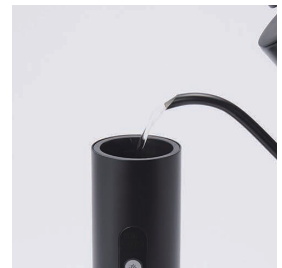

本品は手づくり品の為、時間や重量に誤差が生じます。計測時間は目安としてご使用いただき、正確な時間計測が必要な場合には適しません。予めご了承ください。

Portable Espresso Machine

いつでもどこでもコーヒータイムが楽しめます。
ご自宅や職場はもちろん、車内やお出かけ先でも大活躍。
アウトドアやキャンプなどのレジャーのお供にも。
お気に入りのコーヒーでほっと一息。

コーヒーカプセルセット時

コーヒー粉セット時

New

131-GC-CP020 ￥15,000(税込 ￥16,500)
加熱式ポータブルエスプレッソメーカー
H230×W75×D75mm 本体重量800g 入数 16
※コーヒーカプセル、コーヒー粉対応
※対応カプセル：Nespresso、L'OR
※抽出容量：40～80ml
※常温水、お湯対応
※加熱時間：4分(常温の場合)
※抽出回数：満充電で3～4杯(常温の場合)
※充電時間：4時間
※電源：USB電源(ケーブル付属)
※ケーブルの長さ：約100cm
※本体重量にケーブルは含まれません。
※素材：PP、ABS、PET、シリコーンゴム他
JAN 49 57907 446683

常温水を注ぐ様子

お湯を注ぐ様子

持ち運べるコンパクトサイズ

充電可能

ボタン1つの簡単操作

わずか4分で出来上がり

Fragrance Gel Light Collection

富士山のフィギュア