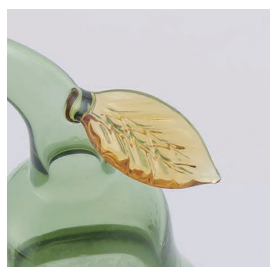

New Model Catalog 2024 Autumn

New

333-416GR ¥2,500(税込 ¥2,750)
 ストームグラス 洋なし グリーン
 H100×W50×D50mm 本体重量 95g 入数 24
 ※素材：ホウケイ酸ガラス、水、エタノール、天然樟脳他
 JAN 49 57907 446782

New

333-416Y ¥2,500(税込 ¥2,750)
 ストームグラス 洋なし イエロー
 H100×W50×D50mm 本体重量 95g 入数 24
 ※素材：ホウケイ酸ガラス、水、エタノール、天然樟脳他
 JAN 49 57907 446799

Fun Science

New

333-800 ¥7,000(税込 ¥7,700)
 ガラスフロート温度計 ウェザーステーション
 H180×W90×D45mm 本体重量 230g 入数 12
 ※上：時計、下：湿度計
 ※時計：ボタン電池(酸化銀)1個付属
 ※測定可能範囲：18℃～24℃
 ※ガラス球体4個
 ※素材：ホウケイ酸ガラス、パラフィンオイル、天然木(ビーチ)他
 JAN 49 57907 446805

結晶の例

New

333-S272CL ¥8,000(税込 ¥8,800)
 温度計&ストームグラス クリア
 H185×W125×D60mm 本体重量 385g 入数 10
 ※測定可能範囲：18℃～24℃
 ※ガラス球体4個
 ※フレーム素材：天然木(ビーチ材)
 ※温度計：ホウケイ酸ガラス、パラフィンオイル他
 ※ストームグラス：ホウケイ酸ガラス、水、エタノール、
 天然樟脳他
 JAN 49 57907 443669