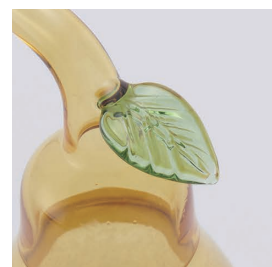

New Model Catalog 2024 Autumn

New

333-416GR ¥2,500(税込 ¥2,750)
 ストームグラス 洋なし グリーン
 H100×W50×D50mm 本体重量 95g 入数 24
 ※素材：ホウケイ酸ガラス、水、エタノール、天然樟脳他
 JAN 49 57907 446782

New

333-416Y ¥2,500(税込 ¥2,750)
 ストームグラス 洋なし イエロー
 H100×W50×D50mm 本体重量 95g 入数 24
 ※素材：ホウケイ酸ガラス、水、エタノール、天然樟脳他
 JAN 49 57907 446799

Fun Science

New

333-800 ¥7,000(税込 ¥7,700)
 ガラスフロート温度計 ウェザーステーション
 H180×W90×D45mm 本体重量 230g 入数 12
 ※上：時計、下：湿度計
 ※時計：ボタン電池(酸化銀)1個付属
 ※測定可能範囲：18℃～24℃
 ※ガラス球体4個
 ※素材：ホウケイ酸ガラス、パラフィンオイル、天然木(ビーチ)他
 JAN 49 57907 446805

結晶の例

New

333-S272CL ¥8,000(税込 ¥8,800)
 温度計&ストームグラス クリア
 H185×W125×D60mm 本体重量 385g 入数 10
 ※測定可能範囲：18℃～24℃
 ※ガラス球体4個
 ※フレーム素材：天然木(ビーチ材)
 ※温度計：ホウケイ酸ガラス、パラフィンオイル他
 ※ストームグラス：ホウケイ酸ガラス、水、エタノール、
 天然樟脳他
 JAN 49 57907 443669