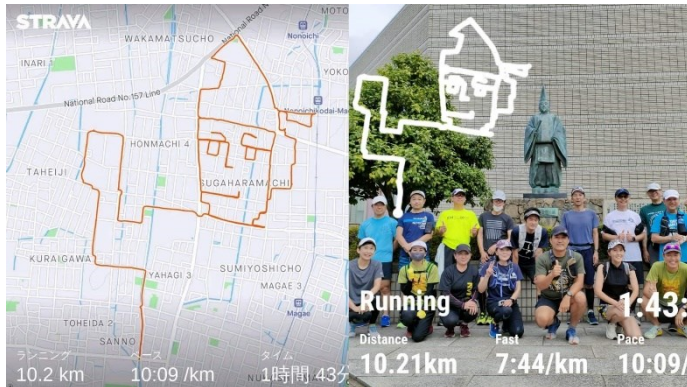

# ご当地GPSアート (2023年実績抜粋)

輪島市 わんじま 11km  
(輪島観光スポット巡り)

七尾市 白鷺 6km  
(和倉温泉巡り)

かほく市 考える人 12km  
(西田幾多郎スポット巡り)

野々市市 富樫氏 10km  
(野々市観光スポット巡り)

小松市 歌舞伎 13km  
(勧進帳スポット巡り)

加賀市 かもまる 10km  
(大聖寺観光スポット巡り)