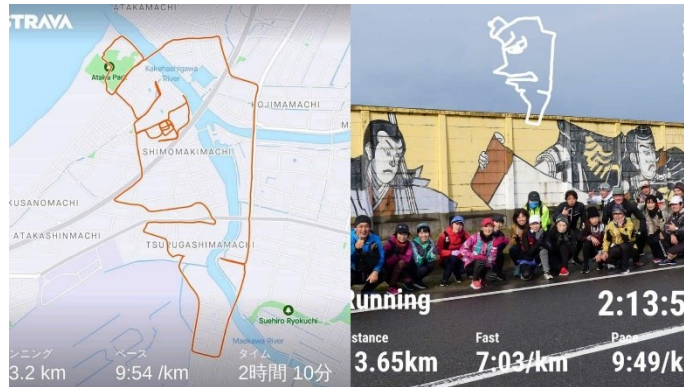

# ■ GPSアートとは

GPSアートとは、自分の位置を表示・記録できる機能を使用して地図上に絵や文字を描くアートなスポーツ。

あらかじめ描きたいイラストや文字を用意して、スマホなどGPS機能が搭載されたデバイスを用いることで巡った軌跡がアートになるというもの。

# ご当地GPSアート (2023年実績抜粋)

輪島市 わんじま 11km  
(輪島観光スポット巡り)

七尾市 白鷺 6km  
(和倉温泉巡り)

かほく市 考える人 12km  
(西田幾多郎スポット巡り)

野々市市 富樫氏 10km  
(野々市観光スポット巡り)

小松市 歌舞伎 13km  
(勧進帳スポット巡り)

加賀市 かもまる 10km  
(大聖寺観光スポット巡り)