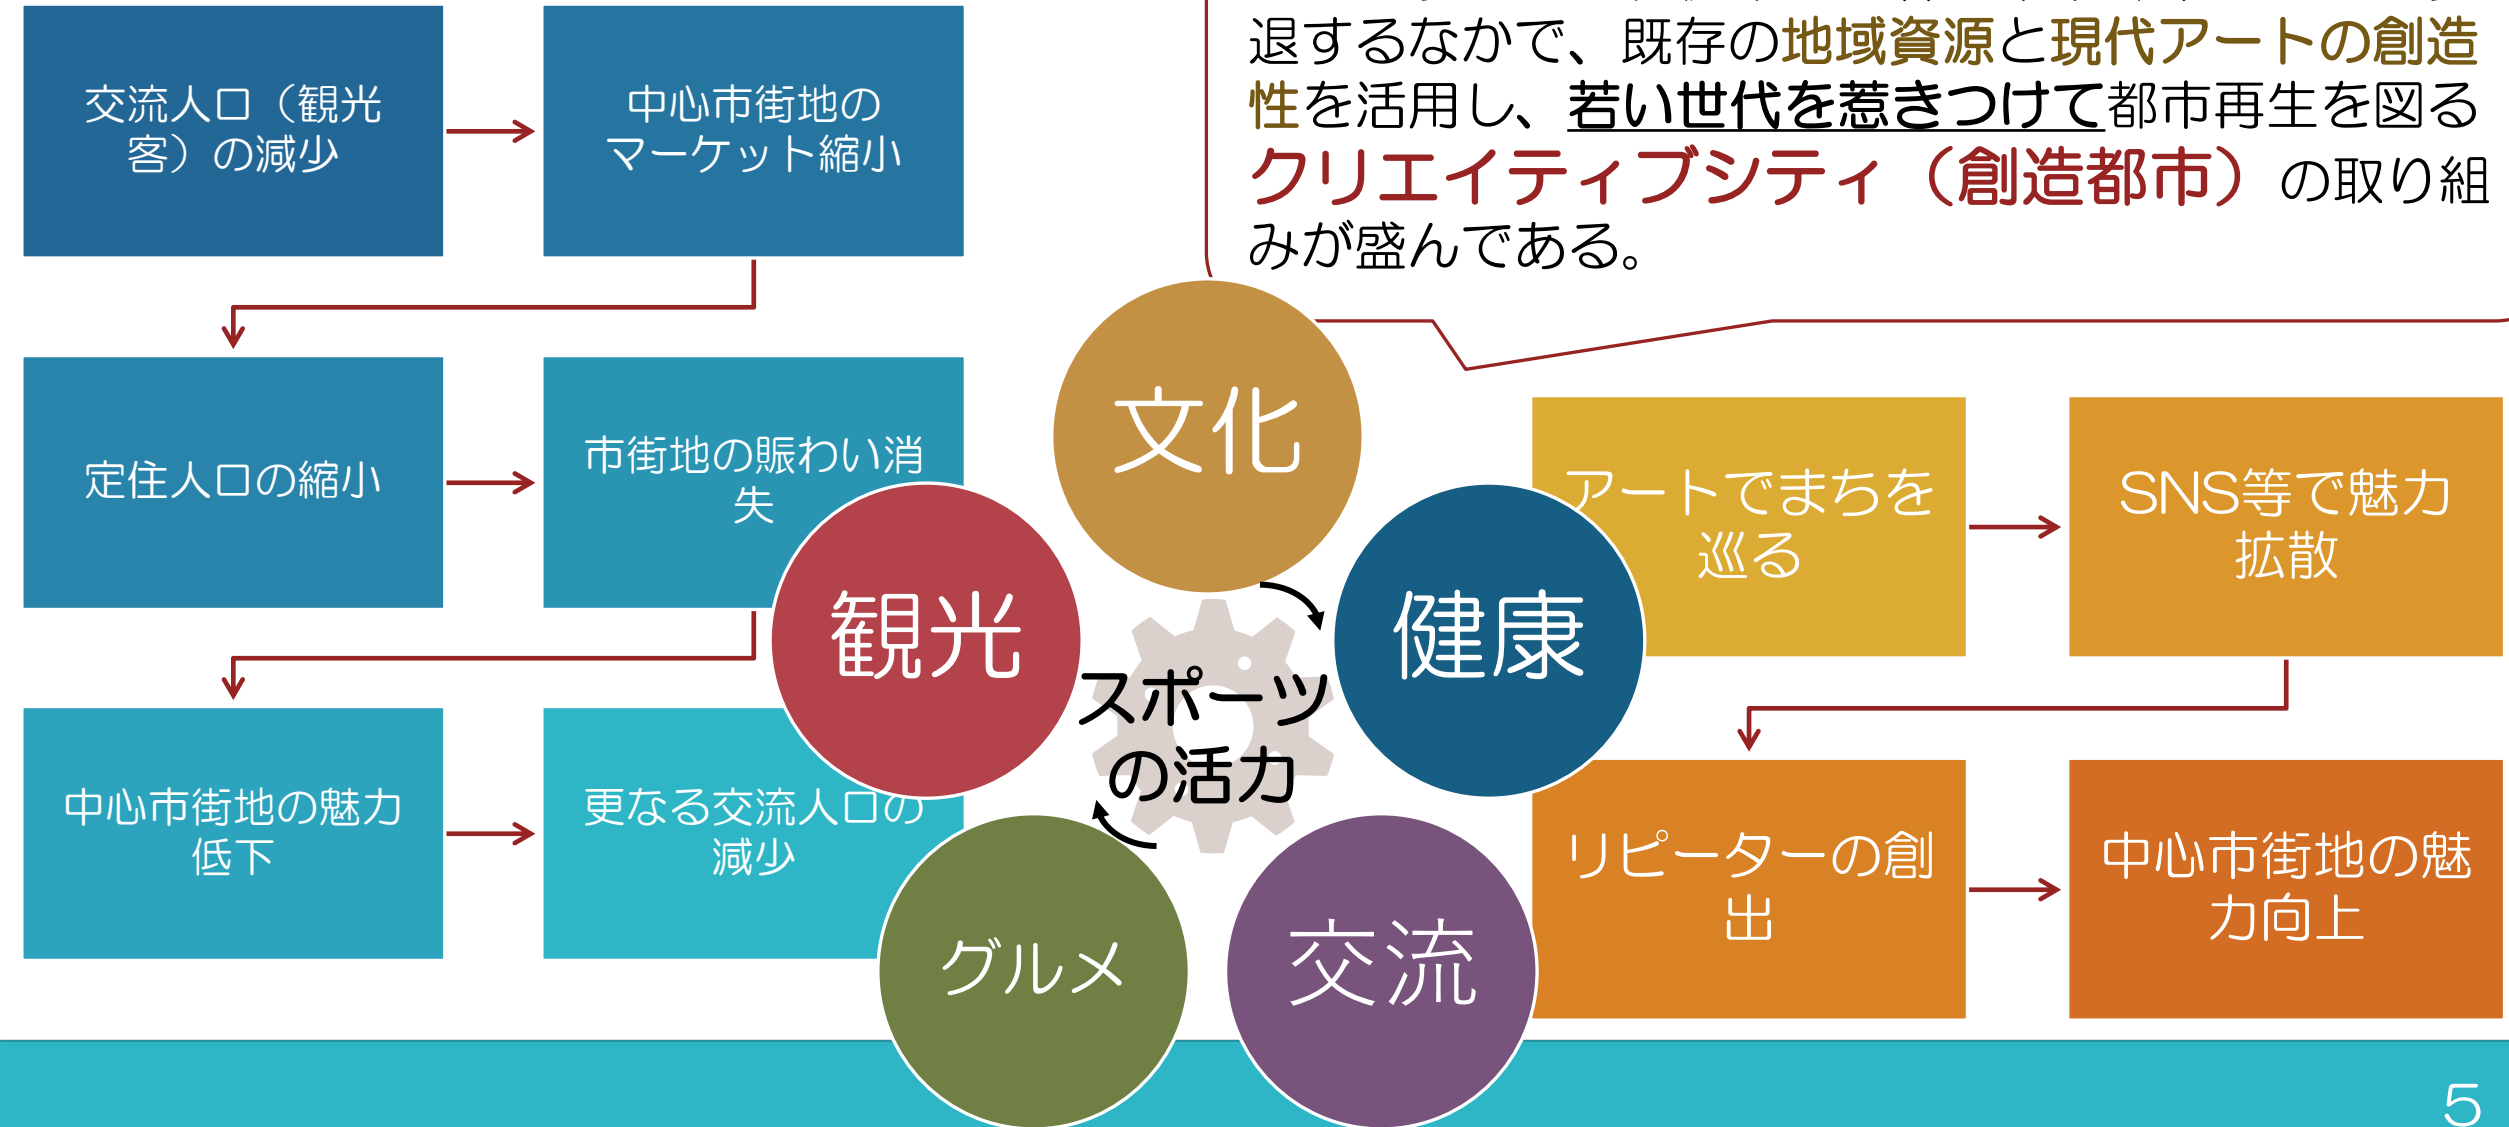

# ■ GPSアートとは

GPSアートとは、自分の位置を表示・記録できる機能を使用して地図上に絵や文字を描くアートなスポーツ。

あらかじめ描きたいイラストや文字を用意して、スマホなどGPS機能が搭載されたデバイスを用いることで巡った軌跡がアートになるというもの。

## ① 一人で作る（ルートマップ公開）

ルートマップを公開し、いつでも、誰でも制作することができる。

✓ コースを観光地化することで地域振興の一助に

## ② みんなで作る（イベント開催）

ナビゲータランナーについていくことで、GPSアートを制作することができる。

✓ 新しい形のスポーツイベントとなる

# ■ アートによる地域活性化（地域を創造都市に）

ヨーロッパでは、従来の基幹産業や都市の活力が衰退するなかで、既存の地域資源と現代アートの創造性を活用し、若い世代を惹きつけて都市再生を図るクリエイティブシティ（創造都市）の取り組みが盛んである。