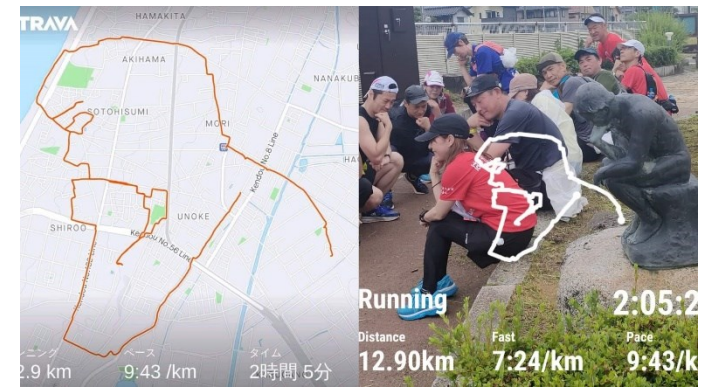

## ② みんなで作る（イベント開催）

ナビゲータランナーについていくことで、GPSアートを制作することができる。

✓ 新しい形のスポーツイベントとなる

# ご当地GPSアート (2023年実績抜粋)

輪島市 わんじま 11km  
(輪島観光スポット巡り)

七尾市 白鷺 6km  
(和倉温泉巡り)

かほく市 考える人 12km  
(西田幾多郎スポット巡り)

野々市市 富樫氏 10km  
(野々市観光スポット巡り)

小松市 歌舞伎 13km  
(勧進帳スポット巡り)

加賀市 かもまる 10km  
(大聖寺観光スポット巡り)