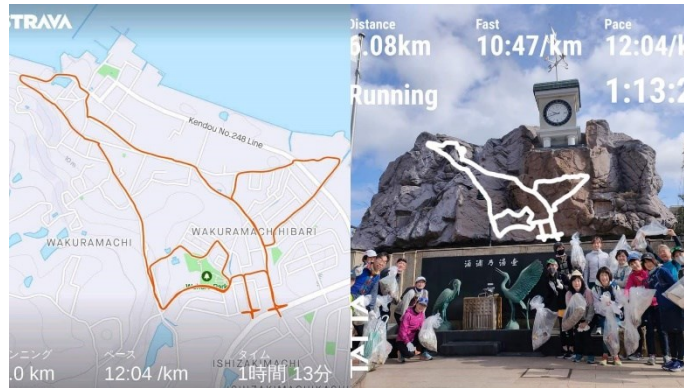

# ■ GPSアートとは

GPSアートとは、自分の位置を表示・記録できる機能を使用して地図上に絵や文字を描くアートなスポーツ。

あらかじめ描きたいイラストや文字を用意して、スマホなどGPS機能が搭載されたデバイスを用いることで巡った軌跡がアートになるというもの。

## ② みんなで作る（イベント開催）

ナビゲータランナーについていくことで、GPSアートを制作することができる。

✓ 新しい形のスポーツイベントとなる

# ■ アートによる地域活性化（地域を創造都市に）

ヨーロッパでは、従来の基幹産業や都市の活力が衰退するなかで、既存の地域資源と現代アートの創造性を活用し、若い世代を惹きつけて都市再生を図るクリエイティブシティ（創造都市）の取り組みが盛んである。

# ご当地GPSアート (2023年実績抜粋)

輪島市 わんじま 11km  
(輪島観光スポット巡り)

七尾市 白鷺 6km  
(和倉温泉巡り)

かほく市 考える人 12km  
(西田幾多郎スポット巡り)

野々市市 富樫氏 10km  
(野々市観光スポット巡り)

小松市 歌舞伎 13km  
(勧進帳スポット巡り)

加賀市 かもまる 10km  
(大聖寺観光スポット巡り)