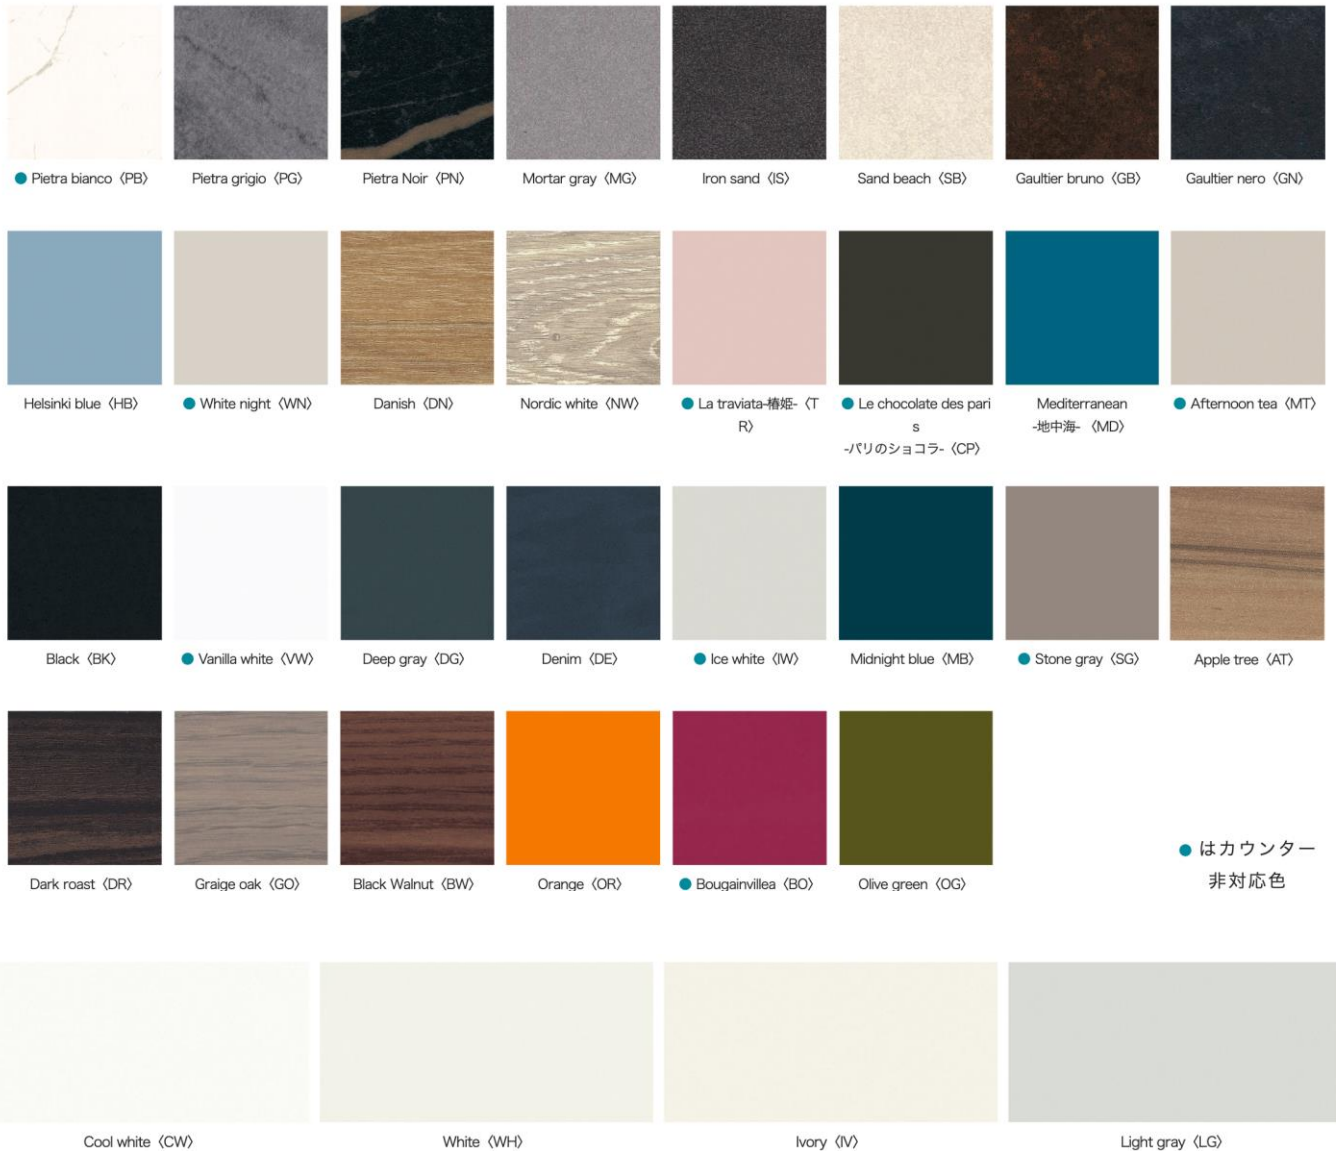

Color: ライフスタイルに合わせて色とりどりの配色に

キャビネットの扉とサイドパネルFUN×kitchenと共通の30色のメラミン化粧板ラインナップから指定できます。また、カウンターは21色のメラミン化粧板のほか、4色の人工大理石からも選択が可能。お好みのコーディネートをお楽しみください。

Bowl: 継ぎ目のない納まりの人工大理石製アンダーボウル

人工大理石製ボウルをカウンターに一体接合。ボウルとカウンターの継ぎ目が目立たない美しい納まりで、段差もないので汚れが溜まりにくく、日々のお手入れが簡単&スムーズになります。