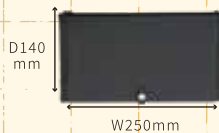

Multi Tool Tray

商品開発アイデアコンテスト グランプリアイデアを商品化!

ワゴン替わりの ショルダー型ツールトレイ

訪問美容などスペースがない場所で大活躍!

腰と肩
2つのベルトで
しっかり固定

ロッド、パーパー
がすっきり収まる
Perm

カラーカップが
安定して置ける
Color

AIVIL アイビル マルチツールトレイ Multi tool tray

サイズ: 本体 【開】W250×D140×H135mm
【閉】W250×D140mm
ベルト 肩: 最短78cm~最長140cm
腰: 最短60cm~最長105cm

本体材質: TPU (熱可塑性ポリウレタンエラストマー)
型番: MT-23A02

内容物

トリコインダストリーズ
公式サイト