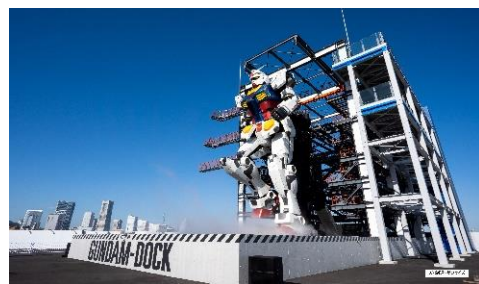

いよいよフィナーレ！最終日3月31日(日)には、
GFY GRAND FINALE ～To the New Stage～実施決定！
3月2日(土)は、“動くガンダム”と最後のじゃんけん大会！
3月16日(土)からは これまでの演出を再演！
横浜市との取り組み、横浜 DeNA ベイスターズとのコラボ企画も！

株式会社 Evolving G(本社:東京都杉並区、代表取締役:佐々木新)は、2024年3月31日(日)の GUNDAM FACTORY YOKOHAMA 終了にあたり、今までのご愛好に感謝の意を込めて、様々な取り組みを行ってまいります。

実物大“動くガンダム”を展示している GUNDAM FACTORY YOKOHAMA(以下 GFY)は、2020年12月のオープン以来、150万人以上の方に来場いただいております。(2024年2月現在)

最終日の3月31日(日)は、通常開催を16時に終了、19時から GUNDAM FACTORY YOKOHAMA GRAND FINALE ～To the New Stage～を実施いたします。当イベントでは、『機動戦士ガンダム』の富野由悠季監督の挨拶、オープニングイベント時のストーリーの続きとなるような

シチュエーションでの最後の起動実験の演出、約1000機のドローンによるオリジナルドローンアートショーに加え、打ち上げ花火も計画されており、まさに GFY のフィナーレを締めくくるにふさわしい内容となっております。ガンプラ「1/144 RX-78F00 ガンダム グランドフィナーレ Ver.」がセットとなっている当イベントのチケットは、抽選販売で3月5日(火)13時より、特設サイトにて申し込みを受け付けます。

ぜひ、最後の実物大“動くガンダム”の勇姿をご覧ください。

また GFY では、開催以来様々な楽曲やストーリー設定、新ポーズ、動きなどをもとに、実物大“動くガンダム”を演出してまいりました。3月16日(土)～31日(日)の期間は、これまでの演出をリバイバルいたします。詳細スケジュールは、公式サイトにてご確認ください。

3月2日(土)には、来場者も参加しての実物大“動くガンダム”とのじゃんけん大会も実施します。

このほか、横浜市との取り組み、横浜を本拠地とする日本プロ野球球団、横浜 DeNA ベイスターズとコラボなども企画、実施中です。詳細は、横浜市、横浜 DeNA ベイスターズ、GFY の公式サイトをご覧ください。