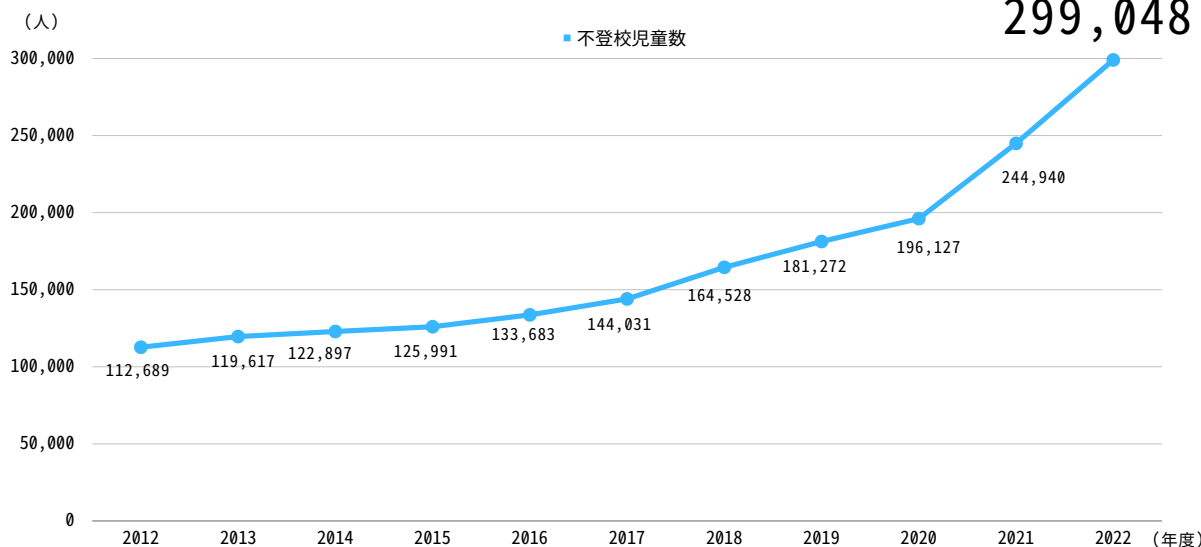

参考資料(1)不登校児童生徒数

「令和4年度 児童生徒の問題行動・不登校等生徒指導上の諸課題に関する調査結果」（文部科学省）<https://www.mext.go.jp/content/20231004-mxt_jidou01-100002753_1.pdf>をもとにCKCネットワーク株式会社作成

【お問い合わせ先】

CKCネットワーク株式会社福岡支社 重 諒太（しげ りょうた）
〒812-0011 福岡県福岡市博多区博多駅前3-27-22ガーデン博多駅前ビル 2F
TEL：092-477-7739 Mail：r-shige@ckc.co.jp