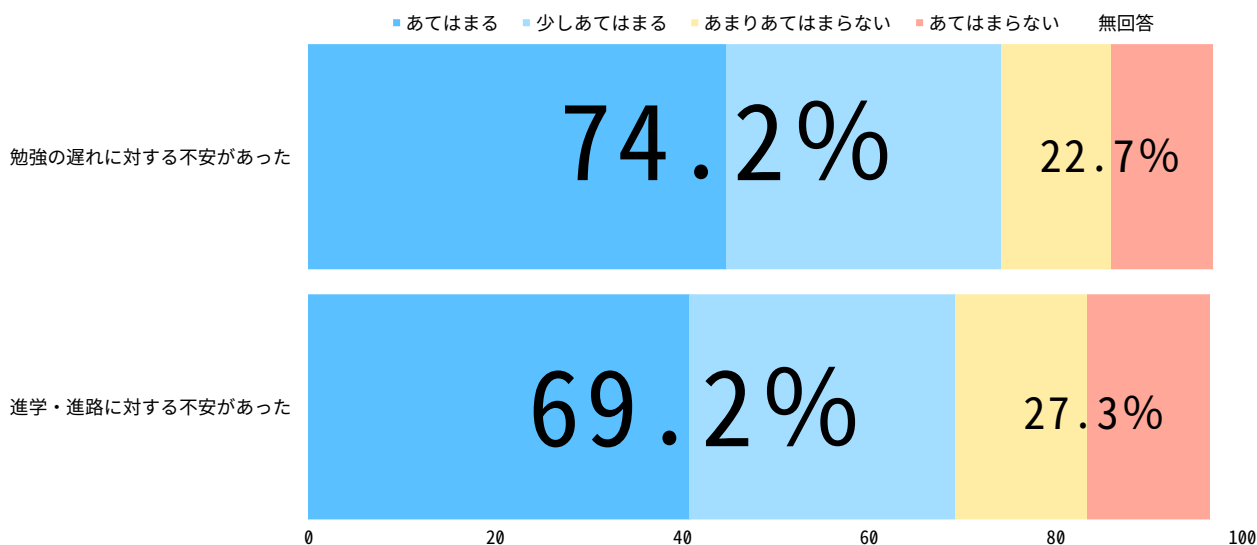

参考資料(2)不登校生徒が不登校時に不安だったこと

「不登校児童生徒の実態把握に関する調査報告書」(文部科学省) <https://www.mext.go.jp/content/20211006-mxt_jidou02-000018318_03.pdf>をもとにCKCネットワーク株式会社作成

●開催への想い「8年間の不登校児童生徒へのサポートから得た経験」

不登校生は年々増加していますが、不登校になる理由の半分以上が明確な理由ではなく、ぼんやりとした理由です。勉強が理由で不登校になる生徒は少ないのですが、不登校になった後に勉強や進路について不安を覚える方が多くいらっしゃいます。日常から家庭学習の取り組み方に目を向け、学習習慣の定着、学習の積み重ねをしておくことで、不登校になった際に、少しでも勉強や進路の不安解消につながるのではないかと思います。

当社には8年の「不登校児童生徒へのオンライン授業・面談実績」があり、現在も多くのお子さま・保護者の方々への不登校支援のサポートを行っています。当社に問い合わせされる不登校児童生徒をお持ちの保護者の方は、様々な悩みをもって相談に来られます。受講していただいた生徒の保護者からは「このサポートをしていなかったら高校進学も考えられなかった。まさかうちの子が高校に行けるとは思ってもいなかったのが希望をもらった。」という声をいただきました。

今回の説明会をお子さまの家庭学習の環境、学習習慣などについて考えていただくきっかけにしたいと考えています。

【CKCネットワーク株式会社について】

『家族に自慢できるサービスを、世の中に提供する。』を理念として1990年に愛知県で創業しました。通信指導実績33年、累計指導会員数50万人以上を誇る総合教育企業です。オンライン個別指導塾「Fit NET STUDY」や、不登校、軽度発達障害、グレーゾーンの方向けのマンツーマンオンライン塾「Preステップオンライン」など、幅広い事業を運営しています。

CKCネットワーク株式会社URL：<https://www.ckc.co.jp> PreステップオンラインURL：<https://prestep-online.com/>

【お問い合わせ先】

CKCネットワーク株式会社福岡支社 重 諒太(しげ りょうた)
〒812-0011 福岡県福岡市博多区博多駅前3-27-22ガーデン博多駅前ビル 2F
TEL: 092-477-7739 Mail: r-shige@ckc.co.jp