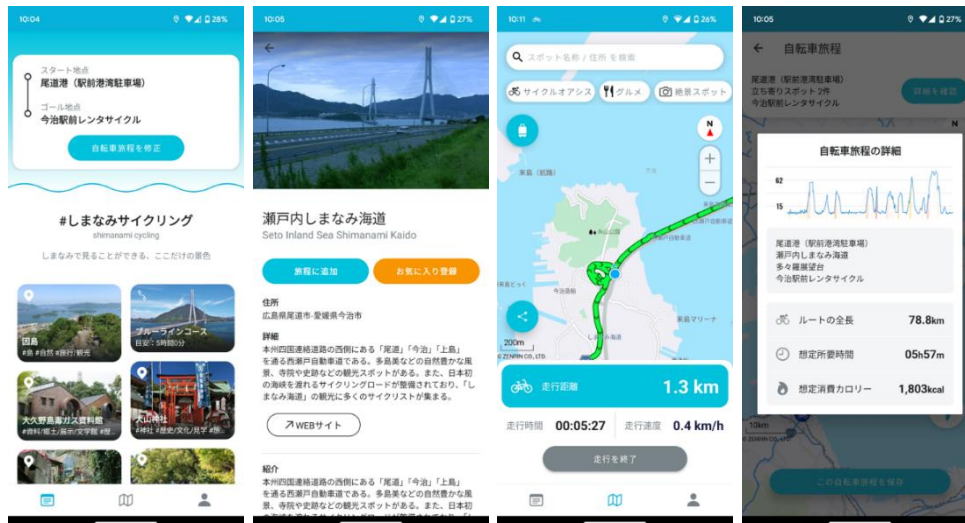

【別紙】

レンタサイクル利用者向けアプリ『SHIMANAMI JAPAN』について

主な機能

■「旅程作成（ルート検索）」

全長 70km のしまなみ海道やゆめしま海道のエリアを快適に周遊するべく、レンタサイクルの貸出ターミナルから返却ターミナルを繋ぐ旅程を作成できます。任意の経由地を追加し、レンタサイクル利用者の好みに合わせたオリジナルの旅程が作成可能です。

■「音声レコメンド」

レンタサイクル走行中は、音声発話機能を活用し、現在地や現在の走行距離や走行時間に応じたレコメンドを行います。

例：現在地周辺に絶景スポットがある場合、「周辺に絶景スポットがあります。立ち寄って、写真を撮りませんか？」

走行時間が2時間を超えた場合、「長時間走行しています。近くのカフェで休憩しませんか？」

■「走行ログ記録」と「写真シェア」

レンタサイクル走行中は、走行ログ機能が自動で起動し、走行距離や走行時間、時速、消費カロリーを計測します。また、計測した情報を用いて、走行距離や消費カロリー等が付いた写真をSNS等へ投稿することが可能です。

■ご利用方法

レンタサイクル利用者向けアプリ『SHIMANAMI JAPAN』をダウンロードし、ご利用ください。

アプリダウンロード

iOS : <https://apps.apple.com/jp/app/id6466599802>

Android OS : <https://play.google.com/store/apps/details?id=jp.or.shimanami.cycle>