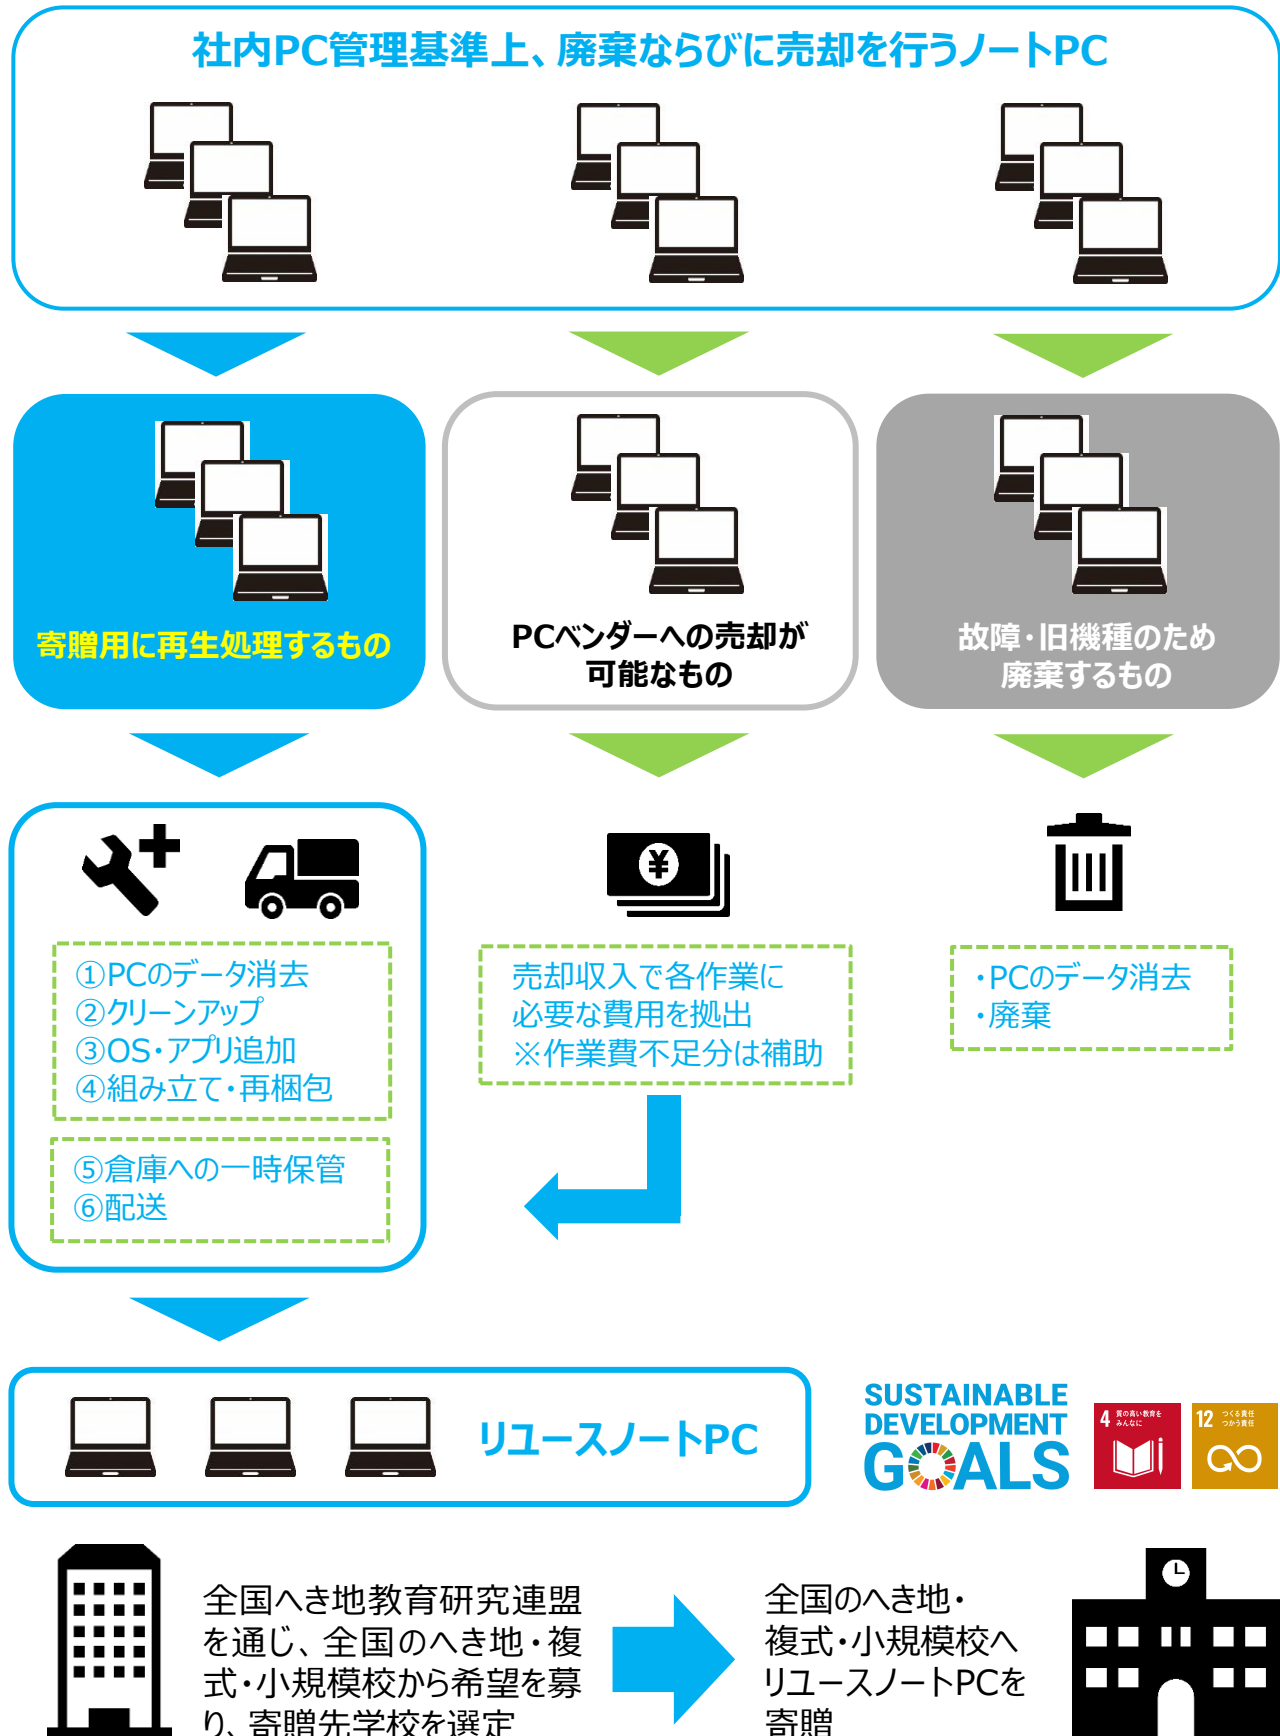

参考

■ 全国へき地教育研究連盟について

同連盟は各都道府県へき地教育研究団体の活動を促進し、関係機関団体との連絡を密にして、へき地学校、小規模学校、複式学級を有する学校、分校等の教育の充実をはかり、もってへき地における教育の振興をはかることを目的に活動されています。

ホームページ：<http://www.zenhekiren.net/index.html>

■ リース（再生）パソコン寄贈までの流れ

(別紙) 2023年リニューアルPC寄贈学校一覧

No	都道府県	学校名	台数
1	北海道	白老町立虎杖小学校	1
2	北海道	白老町立竹浦小学校	2
3	北海道	寿都町立潮路小学校	2
4	北海道	黒松内町立白井川小学校	2
5	北海道	当麻町立宇園別小学校	2
6	北海道	名寄町立智恵文小学校	1
7	北海道	名寄町立智恵文中学校	2
8	北海道	東川町立東川第三小学校	2
9	北海道	富良野町立鳥沼小学校	2
10	北海道	砂川町立北光小学校	2
11	北海道	占冠町立占冠中央小学校	2
12	北海道	白糠町立茶路小中学校	2
13	北海道	釧路町立知方学小学校	2
14	北海道	鶴居町立下幌呂小学校	2
15	北海道	釧路町立昆布森小学校	2
16	北海道	更別町立上更別小学校	2
17	北海道	音更町立西中音更小学校	2
18	北海道	弟子屈町立美留和小学校	2
19	北海道	別海町立上風連小学校	2
20	青森	青森町立長町小学校	2
21	青森	十和田市立沢田小学校	2
22	青森	六ヶ所町立第一中学校	2
23	青森	六ヶ所町立千歳平小学校	2
24	青森	東北町立甲地小学校	1
25	青森	弘前市立大和沢小学校	2
26	岩手	二戸町立浄法寺中学校	1
27	岩手	葛巻町立葛巻中学校	1
28	岩手	岩泉町立小川小学校	1
29	岩手	花巻町立笹間第一小学校	1
30	岩手	奥州市立田原小学校	1
31	岩手	宮古町立重茂中学校	1
32	岩手	一関町立興田小学校	2
33	岩手	西和賀町立湯田中学校	2
34	岩手	西和賀町立沢内中学校	1
35	宮城	石巻町立北上小学校	2
36	山形	山形町立大曹根小学校	1
37	山形	村山市立袖崎小学校	2
38	山形	新庄町立升形小学校	2
39	山形	鶴岡町立あつみ小学校	2
40	山形	小国町立叶水小学校	2
41	山形	長井町立平野小学校	1
42	茨城	鹿嶋町立豊津小学校	2
43	茨城	水戸町立柳河小学校	1
44	栃木	宇都宮町立平石中央小学校	1
45	栃木	日光町立足尾小中学校	2
46	栃木	足利町立名草小学校	1
47	群馬	みなかみ町立藤原小学校	2
48	群馬	沼田市立多那中学校	2
49	群馬	草津町立草津小学校	2
50	東京	新島町立式根島中学校	1

No	都道府県	学校名	台数
51	東京	大島町立さくら小学校	2
52	新潟	村上市立山北中学校	2
53	新潟	佐渡町立新穂小学校	1
54	新潟	長岡町立小国中学校	1
55	新潟	小千谷町立南中学校	1
56	新潟	上越町立牧中学校	2
57	新潟	十日町町立吉田小学校	2
58	新潟	加茂町立七谷小学校	2
59	富山	滑川町立東加積小学校	1
60	富山	南砺町立平中学校	1
61	石川	金沢町立内川小学校	2
62	石川	白山市立河内小学校	2
63	石川	珠洲町立大谷小中学校	1
64	石川	津幡町立笠野小学校	2
65	福井	小浜町立中名田小学校	1
66	福井	おおい町立名田庄小学校	1
67	山梨	早川町立早川北小学校	1
68	山梨	丹波山村立丹波中学校	2
69	長野	松本市立四賀小学校	2
70	長野	松本市立会田中学校	2
71	長野	売木町立売木小中学校	1
72	長野	阿智町立混合小学校	1
73	長野	泰阜町立泰阜小学校	2
74	長野	高山町立高山中学校	2
75	長野	長野市立戸隠中学校	2
76	長野	長野市立戸隠小学校	2
77	長野	須坂町立豊丘小学校	2
78	長野	小谷町立小谷中学校	2
79	長野	麻績町立麻績小学校	1
80	長野	野沢温泉町立野沢温泉小学校	1
81	静岡	浜松町立水窪中学校	1
82	愛知	岡崎市立下山小学校	2
83	愛知	東栄町立東栄中学校	2
84	愛知	田原町立若戸小学校	2
85	愛知	豊根町立豊根中学校	1
86	愛知	設楽町立津真小学校	2
87	愛知	新城市立黄柳川小学校	1
88	三重	津市立草生小学校	2
89	三重	津市立明小学校	1
90	三重	津市立八ツ山小学校	2
91	三重	尾鷲町立矢浜小学校	1
92	三重	紀北町立三浦小学校	1
93	三重	多気町立佐奈小学校	1
94	滋賀	高島町立朽木西小学校	1
95	兵庫	洲本市立五色中学校	2
96	兵庫	洲本市立広石小学校	2
97	兵庫	南あわじ町立沼島小学校	2
98	兵庫	丹波篠山市立西紀北小学校	1
99	兵庫	丹波篠山市立今田中学校	2
100	兵庫	姫路市立家島中学校	1