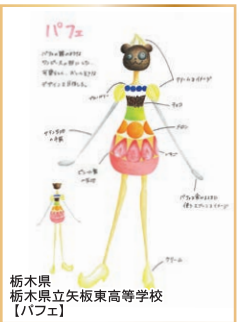

青森県
学校法人館田学園 五所川原第一高等学校
【視覚の再構築】