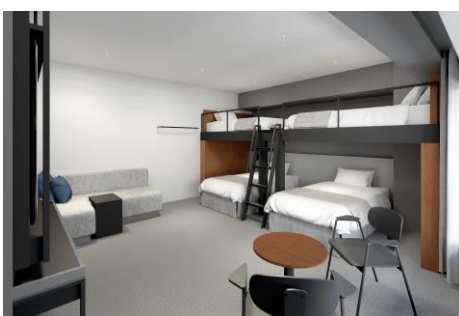

客室数は全227室。ダブルルーム、ツインルームに加えて、客室内にキッチンスペースや畳スペースを設けたバリエーションあるコンセプトルームをご用意いたしました。ホテルの利用を出張や観光の拠点としてだけでなく、家でくつろぐように滞在できる部屋を提供し、リラックスした自然体で過ごせる場所となるよう、“エシカル”“より魅力あるホテル”“サードプレイス”という3つのキーワードを掲げ、ライフスタイルの多様化に対応した新しい滞在を提案いたします。

【主なコンセプトルーム】

コンセプトルームのすべての客室に、キッチン、ダブルベーシン、電子レンジ、洗濯・乾燥機を設置しています。

①和ベッドルーム（42㎡、2室）

- ・定員数最大5名
- ・布団2つが敷ける広さの畳の小あがりを設置しています。

②ファミリールーム（44㎡、4室）

- ・定員数最大5名
- ・家でくつろぐ感覚で滞在が可能です。

③バンクベッドルーム（44㎡、2室）

- ・定員数最大5名
- ・2段ベッドを配した室内は、広々とした空間となっています。