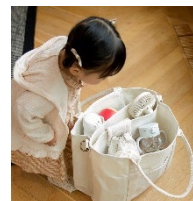

ステップアップがスムーズ

飲み口の先端が一緒なので、スムーズにステップアップ

ストラップベルト付き※3

バックから取り出す時や持ち歩くのにも便利です。

【アスターの商品特長】

1. いつでも手前になるストローで最後までしっかり飲み切れる

従来品はストローの向きが定まらず、飲み残しの原因となっていました。アスターはいつでもストローが手前になるように改良し、最後まで飲み切りやすくなりました。

従来品

アスター

2. 開け締めがラクに

ボトルのフタを半回転で締められるネジ形状に。くると回すだけでフタが締められるので、お出かけ前の飲み物準備も時短に。

3. 独自の空気弁で倒れても安心。

お出かけ準備の慌ただしい時、うっかり倒れてしまっても安心です。独自の空気弁で漏れません。※1

4. 少ないパーツでお手入れ簡単

パーツが少ないので、お手入れしやすく使いやすいです。

少ないパーツ