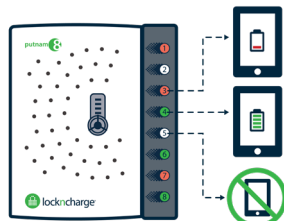

確実に働き手が減る将来、**優秀な人材が集まり
患者に選ばれる病院・介護/福祉施設へ…**

- ✓ 医師やスタッフの負担軽減
- ✓ 定例ミーティングの省略
- ✓ 情報管理の品質向上
- ✓ 研修/教育のICT化

製品の特長

USB-C Power Delivery対応
急速充電!

ケーブル配線済み!
コンセントにつなぐ
だけで**即使用可能**。

各端末の**利用状況・充電状態**が
外から**一目で分かる!**

2段重ねや壁への設置も可能。
省スペースでスッキリ保管!

盗難防止用ロック付き!
Safe!

生涯保証だから安心! 経済的!

製品ラインナップは裏面へ

LocknCharge 急速充電ステーション・ラインナップ ▼

USB Power Delivery規格による急速充電は、従来よりもはるかに高い電力を供給できるため充電時間を短縮し、端末を使う時間を増やすことができます。

BOLT 12 USB-C PD

スマートフォン12台を
急速充電・保管・盗難防止

iPhoneは1時間でフル充電完了

ちょっとした事務作業や休憩などの隙間時間で十分充電可能。

様々な設置方法に対応

横／縦置き、2段重ね、壁への設置ができるので、省スペースで簡単に導入可能。

返却／充電状態が一目瞭然

返却／充電状態を示すLEDインジケーターを装備。外から確認でき、運用も効率化。

セキュリティも安全

本体内部に収納可能なフロントドアには盗難防止用のシリンダー錠を装備。