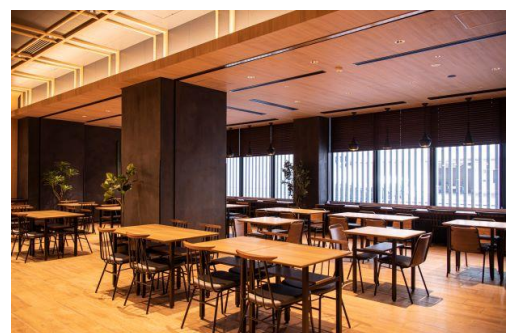

和カフェ&ダイニングバー Aoi 葵