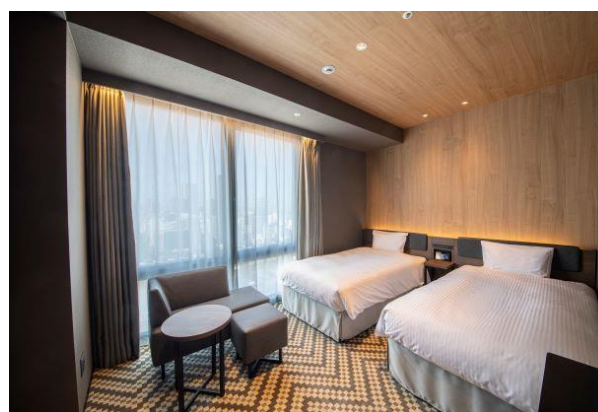

NEWS RELEASE

2022年3月31日
株式会社ホテル京阪

大阪天満橋エリアに2店目となるホテルが誕生！

「ホテル京阪 天満橋駅前」 2022年4月3日(日)オープン

京阪ホールディングス株式会社（本社：大阪市中央区、社長：石丸 昌宏）のグループ会社である株式会社 ホテル京阪（本社：大阪市中央区、社長：山田 有希生）は、2022年4月3日（日）に大阪天満橋エリアで2店目となる、「ホテル京阪 天満橋駅前」を開業いたします。

京阪電車、OsakaMerto「天満橋駅」より徒歩1分で官公庁の中心地、大阪城へも徒歩圏内という好立地。大阪だけではなく、京都へのアクセスも良く、ビジネス利用はもちろん観光、レジャーなど幅広く快適にご利用いただけます。