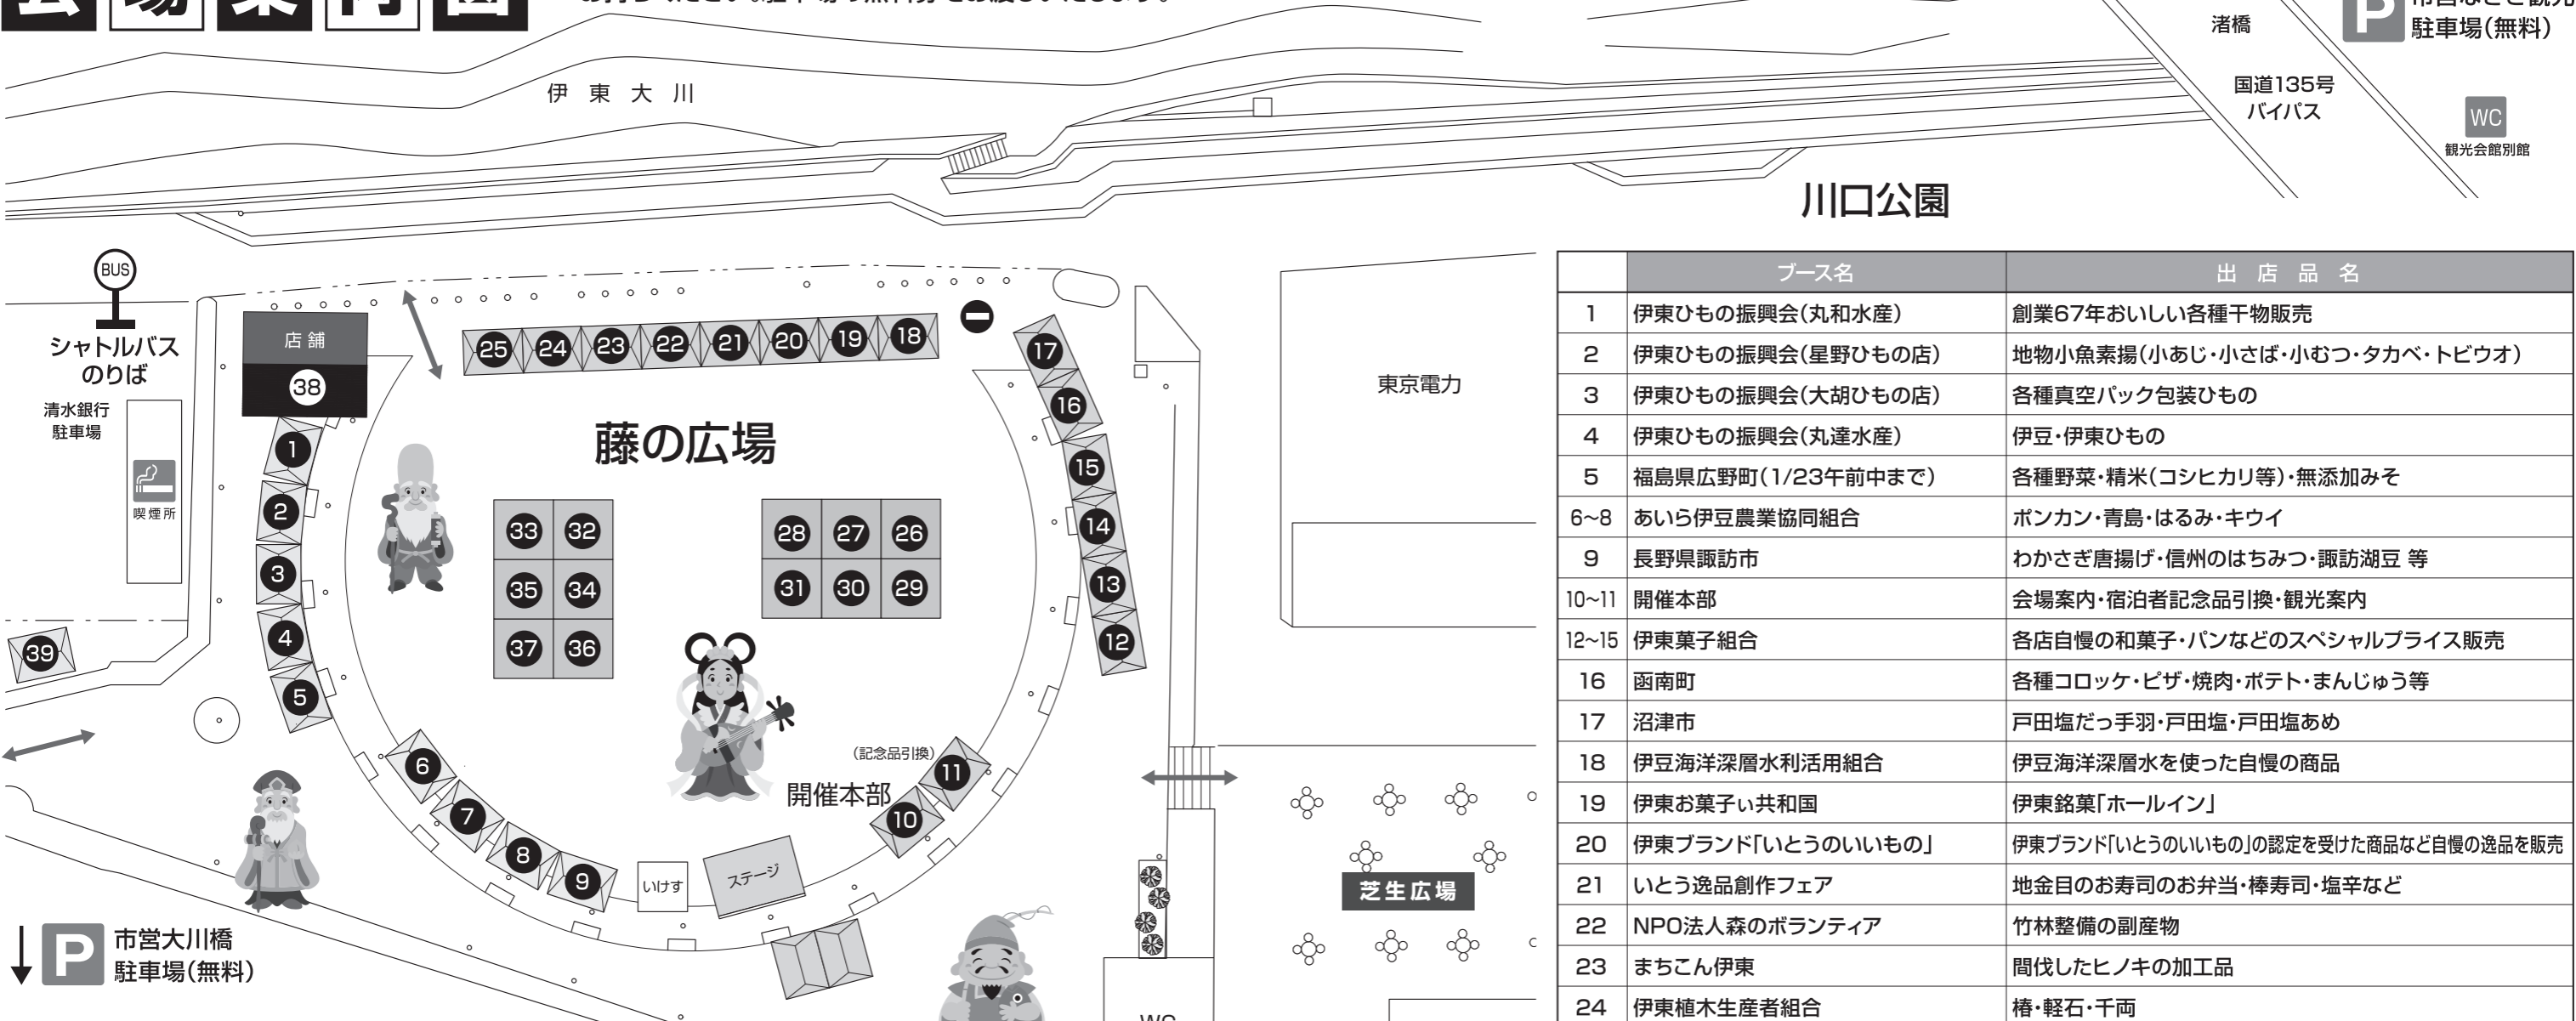

会場案内図

※「市営大川駐車場」及び「市営なぎさ観光駐車場」をご利用のお客様は、駐車場の入場券を開催本部(ブースNo,10-11)までお持ちください。駐車場の無料券をお渡しいたします。

ブース名	出店品名	
1	伊東ひもの振興会(丸和水産)	創業67年おいしい各種干物販売
2	伊東ひもの振興会(星野ひもの店)	地物小魚素揚げ(小あじ・小さば・小むつ・タカベ・トビウオ)
3	伊東ひもの振興会(大胡ひもの店)	各種真空パック包装ひもの
4	伊東ひもの振興会(丸達水産)	伊豆・伊東ひもの
5	福島県広野町(1/23午前中まで)	各種野菜・精米(コシヒカリ等)・無添加みそ
6~8	あいら伊豆農業協同組合	ボンカン・青島・はるみ・キウイ
9	長野県諏訪市	わかさぎ唐揚げ・信州のはちみつ・諏訪湖豆 等
10~11	開催本部	会場案内・宿泊者記念品引換・観光案内
12~15	伊東菓子組合	各店自慢の和菓子・パンなどのスペシャルプライス販売
16	函南町	各種コロッケ・ピザ・焼肉・ポテト・まんじゅう等
17	沼津市	戸田塩だっ手羽・戸田塩・戸田塩あめ
18	伊豆海洋深層水利用組合	伊豆海洋深層水を使った自慢の商品
19	伊東お菓子共和国	伊東銘菓「ホールイン」
20	伊東ブランド「いとうのいいもの」	伊東ブランド「いとうのいいもの」の認定を受けた商品など自慢の逸品を販売
21	いとう逸品創作フェア	地金目のお寿司のお弁当・棒寿司・塩辛など
22	NPO法人森のボランティア	竹林整備の副産物
23	まちこん伊東	間伐したヒノキの加工品
24	伊東植木生産者組合	椿・軽石・千両
25	社会福祉法人クープ(ブラウ)	焼き芋・みかん各種・和紙・蜜ろう製品各種
26	伊東名産卸商組合	まぐろ佃煮・芽かぶ茶・えいひれ等
27	伊東名産卸商組合	伊東だけで売っているお菓子各種
28	伊東名産卸商組合	海産物加工品・土産品各種
29	長泉町	長泉あしたかつ(メンチカツ)
30	三島市	ブラジル風みしまコロッケ
31	伊豆の国市	ミラノクレープ・プレミアムタルト・パイシュークリーム他多数
32	下田市	さんま寿司
33	松崎町	レモンガラスティー・ボンカン等
34	東伊豆町	特製しるこ・串焼き餅各種
35	伊豆市(天城湯ヶ島)	切りバラ、人と自然に優しい伊豆のバラを提供します。
	伊豆市(天城湯ヶ島)	竹・木工細工品・野菜類・手作りこんにやく 他
36	伊豆市(修善寺)	鮎塩焼き(オス白子入り・卵入りメス)・鴨ロースト
	伊豆市(修善寺)	黒米1k・300g・黒米むすび・黒米もちパック230g・黒米焼きもち
37	伊豆市(中伊豆)	生わさび・わさび加工品・生しいたけ・干しいたけ
38	ファーストガレージ	伊東温泉焼きそば
39	ヤマト運輸株式会社	荷物配送(1/22 10:00~15:00、1/23 10:00~13:00)

第28回伊東温泉めちゃくちゃ市タイムスケジュール

1/22(土) 藤の広場会場(芝生広場も含む)

時間	内容
9:00~	開場・販売開始
9:30~9:50	伊東離子保存会太鼓演奏
10:00~10:20	オープニングセレモニー
10:45~11:30	めちゃくちゃ市出店者紹介
12:45~14:15	めちゃくちゃ大オークション
14:45~15:30	めちゃくちゃBINGO大会
16:00	1日目終了

1/23(日) 藤の広場会場(芝生広場も含む)

時間	内容
9:00~	開場・販売開始
9:15~10:00	めちゃくちゃ市出店者紹介
10:30~11:30	めちゃくちゃ大オークション
11:45~12:15	スティールパン演奏
13:00~14:15	めちゃくちゃBINGO大会
14:30~14:45	紅白餅わたし
15:00	2日目終了

各種イベントは藤の広場内にあるステージにて実施します。

注意

※「マリンタウン」発の便では、「伊東駅」では降車できませんのでご注意ください。

※「藤の広場」発の便では、「伊東駅」では乗車できませんのでご注意ください。

シャトルバスのご案内

【マリンタウン～伊東駅～藤の広場】

伊東駅及び伊東マリンタウンから松川藤の広場までシャトルバスを運行しますのでご利用下さい。

- 伊東駅:8番乗り場
- マリンタウン:バザール棟横駐車場(看板あり)

料金一律:大人100円・小人50円