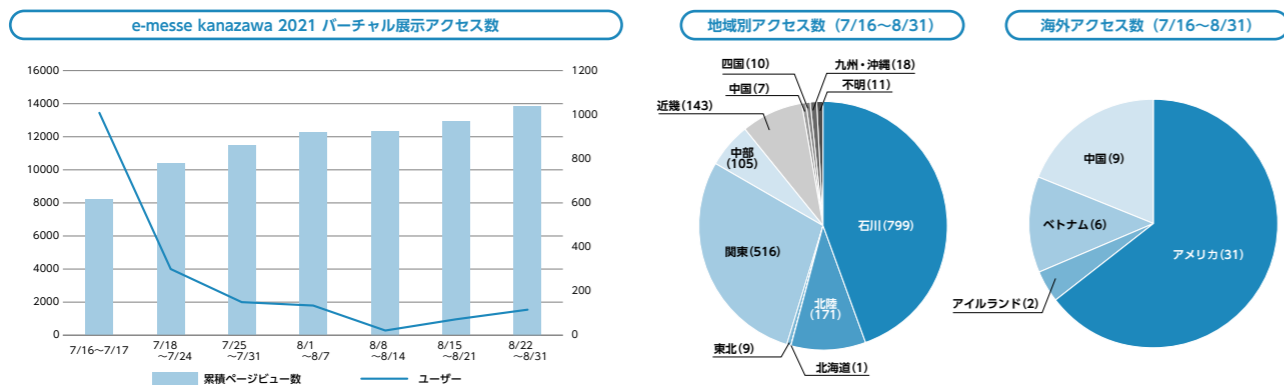

来場者数

【リアル展示】2,536名 ※新型コロナ感染症拡大防止の対策として、事前来場予約制を行ったうえで入場者数を管理して開催いたしました。

【バーチャル展示】1,800名

出展社数

・フィジカル出展社数 68社団体 (県外8社団体) 114小間

・バーチャル展示会出展社数 27社団体 (県外5社団体)

バーチャル展示会アクセス数詳細

出展社一覧