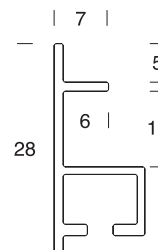

### RIM

RIMはその名の通り、額の周囲に縁（rim）がついたシンプルな額縁です。厚さ1mm、高さ5mmの縁が周囲を囲み、これにより額縁に小さな奥行きが生まれます。この縁と奥行きがつくことで、エッジに走る輝きと立体感が静かに作品を演出します。またこの額は壁掛けだけでなく、平置きにも対応。縁の内側にアクリルを被せることや、アクリルボックスを入れて立体的な作品を飾ることもできます。写真／ポスター／アート／オブジェまで幅広い作品に添えることが可能です。

中身の詳細 ・アクリル2mmUV ・ダンボール1.5mm+3mm ・MDF2.5mm

マットシルバー

マットブラック

作品厚：5mmまで  
UVアクリル：2mm  
見え幅：7mm  
カカリ：6mm  
立ち上がり：28mm  
深さ10mm

### 規格サイズ

作品サイズ	内寸	価格(税抜)
A4	297×210	¥6,100
A3ノビ	483×329	¥10,000
B2	728×515	¥15,600

・規格サイズの箱はグレー折箱となります。

・本製品は、紫外線カット率が高く変色や劣化を軽減する「UVカットアクリル」を使用しています。

### 特別寸法 ※ 作品寸法の縦と横を足した数値でご参照下さい

内寸サイズ※	適合するコピー用紙サイズ	価格(税抜)
～400	A5 (210×148)	¥5,200
～500	B5 (257×182)	¥6,000
～600		¥7,200
～700	B4 (364×257)	¥8,400
～800	A3 (420×297)	¥9,600
～900	B3 (515×364)	¥11,000
～1000		¥12,600
～1100	A2 (594×420)	¥13,600
～1200		¥15,100
～1300		¥16,100