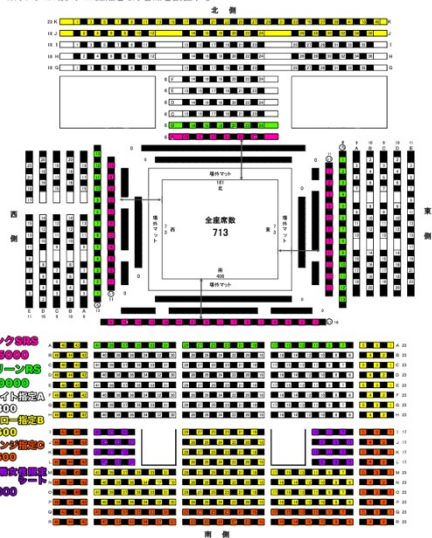

第1試合

第2試合

第3試合

第4試合

第5試合

## ◇出場予定選手 ※順不同

井上京子、ジャガー横田、佐藤綾子、梅咲遥、マドレーヌ、アジャコング(OZアカデミー)、神取忍、井上貴子(ともにLLPW-X)、中森華子、AKARI(ともにPURE-J)

優宇(プロレスリングEVE)、テクラ(アイスリボン) 笹村あやめ、進垣リナ(ともに2AW)

タイガーQueen(ストロングスタイルプロレス)、デボラK(フリー)、越中詩郎(Office K2)、

西村修(フリー)、三浦亜美

## ◇チケット料金

### 新型コロナウイルス対策座席表【プロレス(第二段階)】

※リングの端より4m距離を取り客席を設置する

Diana オンラインストアよりご購入いただけます。

<https://www-diana.stores.jp/items/612b40940f9a22269e21128f>

- ・SRS(ピンク) ¥15,000
- ・RS(グリーン) ¥10,000
- ・指定A(ホワイト) ¥6,800
- ・指定B(イエロー) ¥4,600
- ・指定C(オレンジ) ¥3,500