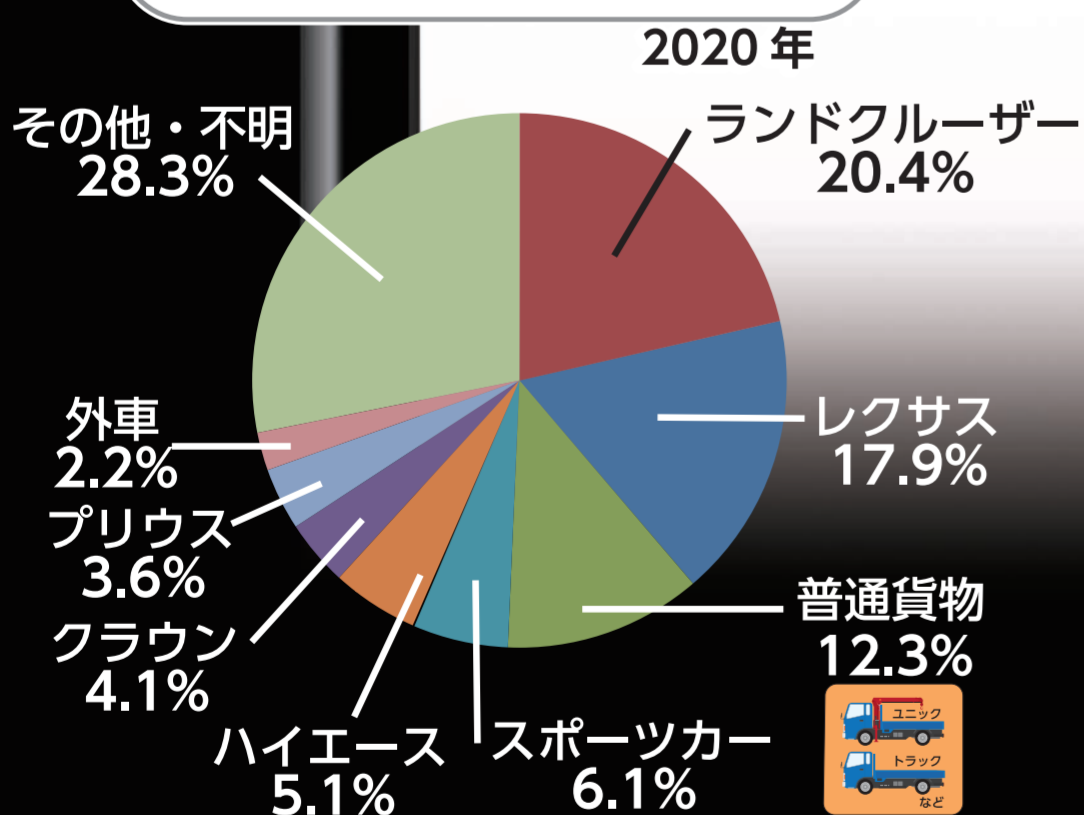

自動車盗難防止対策を万全に!

盗難車は、他の犯罪やテロの道具に使用される危険性もあります。

盗難警報装着車
SECURITY ALARM

車種別盗難発生割合

盗難多発県ランキング

順位	2019年	2020年
①	茨城	茨城
②	大阪	大阪
③	千葉	千葉
④	愛知	愛知
⑤	埼玉	埼玉

不審者・不審車両を見かけたらすぐに110番通報を!

私たちは千葉県の自動車盗難防止活動に取り組んでいます。