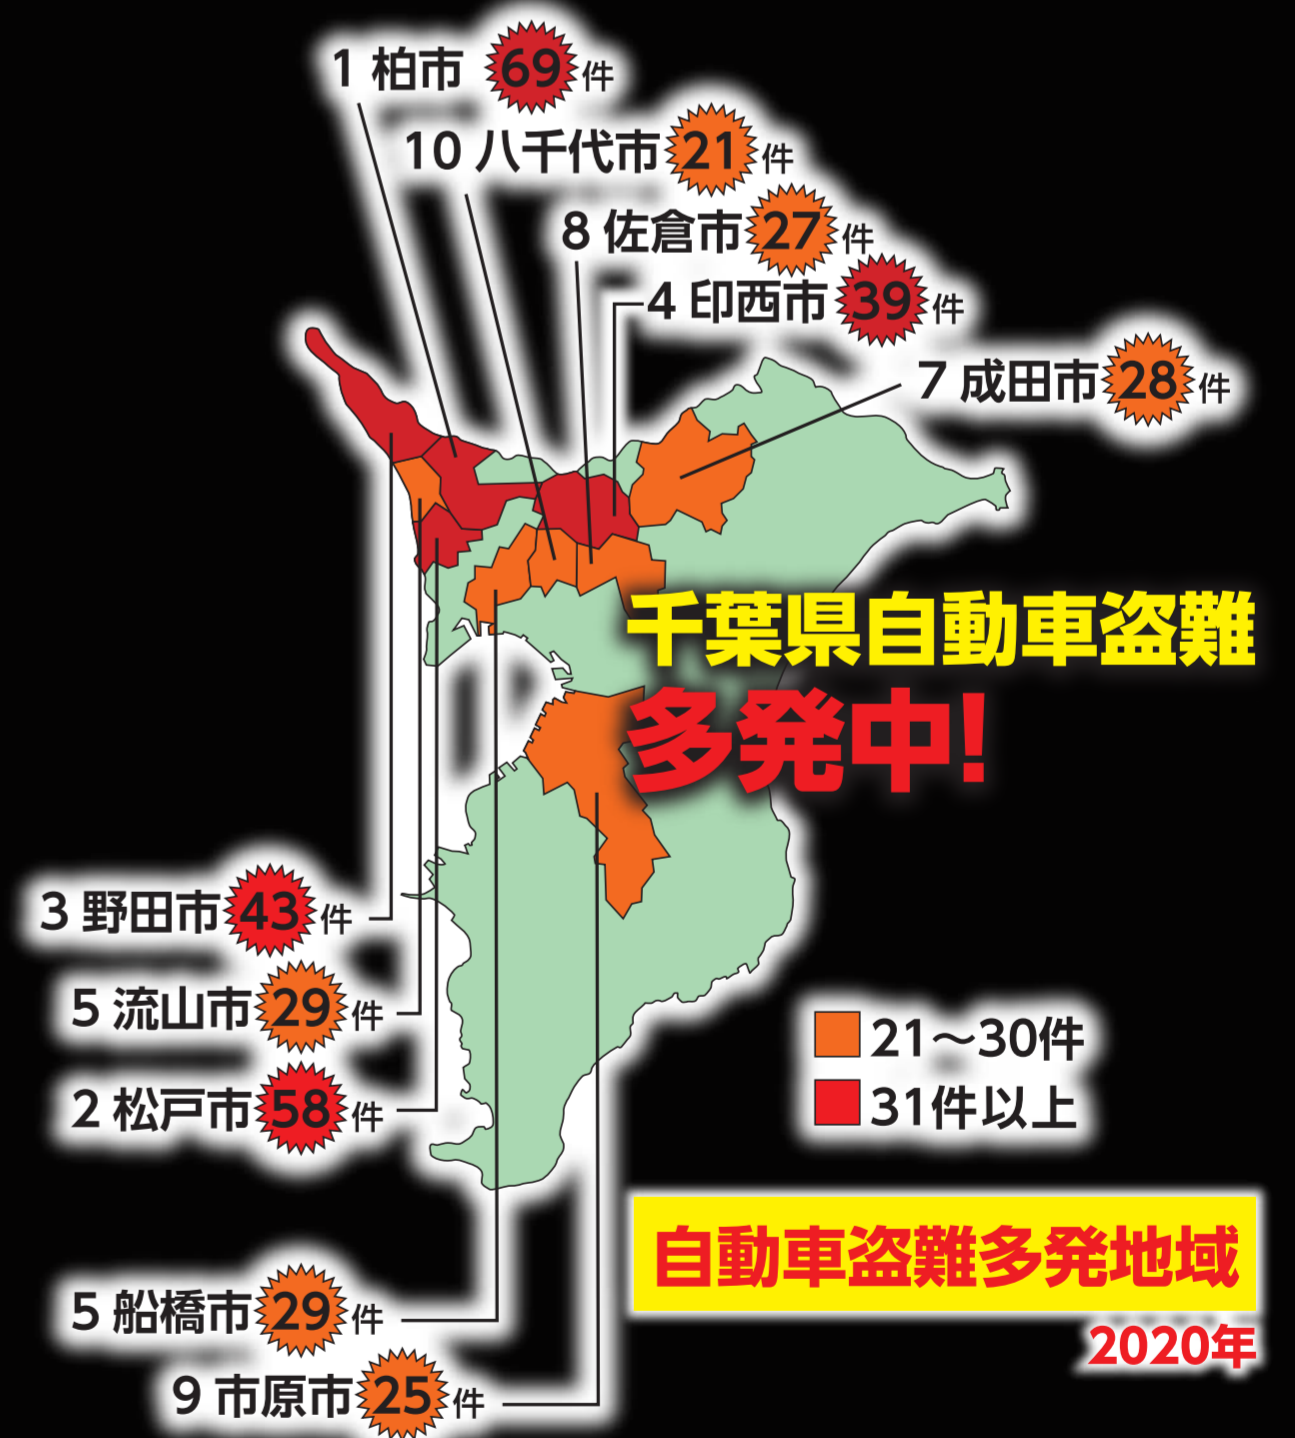

自動車盗難防止対策を万全に!

盗難車は、他の犯罪やテロの道具に使用される危険性もあります。

盗難警報装着車
SECURITY ALARM

車種別盗難発生割合

盗難多発県ランキング

順位	2019年	2020年
①	茨城	茨城
②	大阪	大阪
③	千葉	千葉
④	愛知	愛知
⑤	埼玉	埼玉

不審者・不審車両を見かけたらすぐに110番通報を!

私たちは千葉県の自動車盗難防止活動に取り組んでいます。