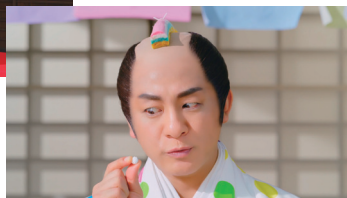

愛之助さん扮するレインボー将軍が
白馬に乗って登場する
タイトル in

愛之助さん：

レインボー将軍 !!

れいんぼ一茶屋で
レインボーラムネミニを
眺めている将軍

愛之助さん：

なんじゃ
このラムネは！

めるさんが登場すると
さらにその横から・・・

めるるさん：

カリッと噛めば、
ホロじゅわーっととろける、
レインボーラムネ・・・

ミニサイズになっためるさんが登場！

ミニめるるさん：

…ミニでございます !!

驚く将軍

愛之助さん：

なんと?!

将軍が一粒食べて
その食感に感動する