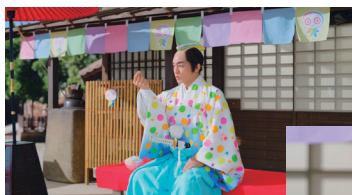

愛之助さん扮するレインボー将軍が
白馬に乗って登場する
タイトル in

愛之助さん：

レインボー将軍 !!

れいんぼ一茶屋で
レインボーラムネミニを
眺めている将軍

愛之助さん：

なんじゃ
このラムネは！

めるさんが登場すると
さらにその横から・・・

めるるさん：

カリッと噛めば、
ホロじゅわーっととろける、
レインボーラムネ・・・

ミニサイズになっためるさんが登場！

ミニめるるさん：

…ミニでございます !!

驚く将軍

愛之助さん：

なんと?!

将軍が一粒食べて
その食感に感動する