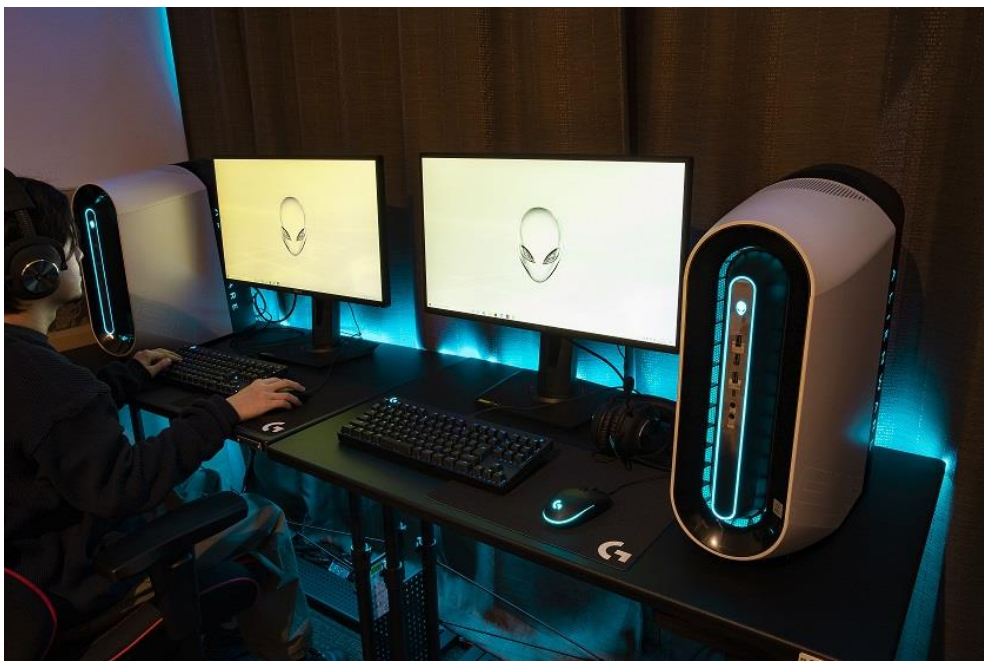

■ e スポーツルーム概要

<導入機材>

❖ PCゲーミングチェア : **AKRacingWOLF-RED WOLF**

通気性のよいファブリックを使用し、人間工学による設計で適度なホールド感を持たせた座り心地が長時間にわたって同じ姿勢でも疲労は軽減され、集中力が持続するチェア。

❖ PCデスクトップ : **Alienware Aurora R11 プレミアム・RTX 搭載**

「レジェンド」デザイン、第10世代インテル® Core™プロセッサを搭載したゲーミングデスクトップ
e スポーツのプロのための設計を有するマシン。

※PCシャットダウン後は、自動的にお客様のデータや操作履歴が全てPC内から消去されます。

e スポーツプロ仕様の周辺機器

❖ PCマウス	: ロジクール G-PPD-001T
❖ PCマウスパッド	: ロジクール G240t
❖ ヘッドセット	: ロジクール G-PHS-002
❖ PCキーボード	: ロジクール G-PKB-002
❖ PCディスプレイ	: ASUSVG258QR(VG シリーズ 24.5 型)
❖ ゲーミングデスク	: BauhutteBHD-1000MY