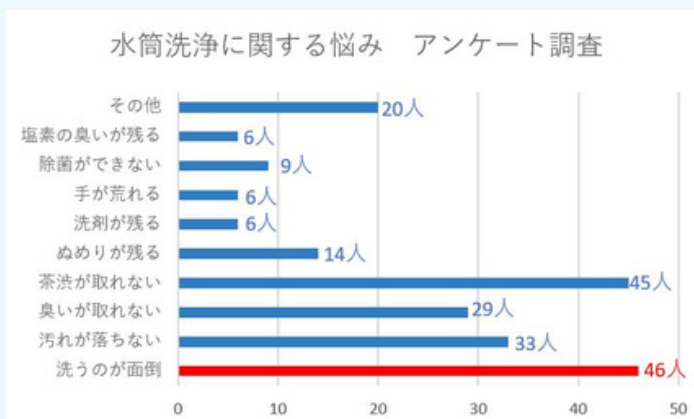

2021年注目のマイボトル市場

～開発の背景～

昨今節約志向が加速する中、SNSでも女性を中心に「#節約生活 #エコ #マイボトル」のようなタグに根強い関心が集まっています。業界調査によると、水筒市場は国内年間出荷本数は2,000万本を超え過去10年で60%増と急拡大しています。

加えて、昨今のコロナ禍における在宅勤務の増加により、通勤時の飲料水購買が減少する中、用途が多様化したマイボトルの需要はさらに高まる事が予想されます。

一方で、依然水筒専用の洗浄剤は選択肢が少なく、消費者は水筒・ボトルの洗いにくさに不満を持っている事が分かりました。

そこで「毎日の水筒洗浄をもっと簡単にする事で、今だからこそマイボトル生活を応援したい」という思いから、今回の開発に至りました。

調査：株式会社丹羽久
期間：2021年1月21日～22日