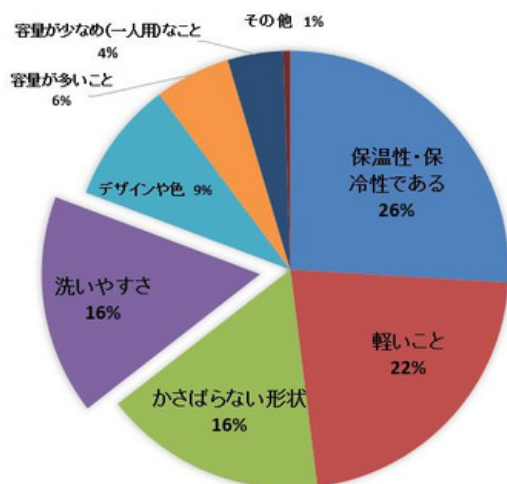

2021年注目のマイボトル市場

～開発の背景～

昨今節約志向が加速する中、SNSでも女性を中心に「#節約生活 #エコ #マイボトル」のようなタグに根強い関心が集まっています。業界調査によると、水筒市場は国内年間出荷本数は2,000万本を超え過去10年で60%増と急拡大しています。

加えて、昨今のコロナ禍における在宅勤務の増加により、通勤時の飲料水購買が減少する中、用途が多様化したマイボトルの需要はさらに高まる事が予想されます。

[対応素材]
ステンレス / プラスチック / 陶器 / ガラス

POINT① 使い方簡単！ブラシ不要・シャカシャカ振るだけ。

①ボトルにパウダーを投入。

②ぬるま湯を入れ、30分つけ置き。

③手で蓋をし、シャカシャカ振る。流水でよくすすぐ。

面倒な専用ブラシは不要！

POINT②多くの素材・サイズに対応

多様化するマイボトルニーズ

スポーツ・アウトドア・お子様の通学など、従来は大容量のボトルに需要が集中していました。一方で昨今では働く女性を中心に、極小120MLの「ミニマグボトル」が累計100万本出荷の大ヒットを記録し注目を集めるなど、水筒のあり方に多様化が見られます。

本品は「酸素系成分・パウダー式」を採用する事で、様々な素材・容量への対応を実現しました。

使用後は水と酸素と炭酸ソーダに分解される安心素材。ピクニック・ソロキャンプなどの野外でも安心！

水筒を選ぶ際に重要視するポイントについてのアンケート

マイボトルの洗いやすさ

消費者意識調査によると、マイボトル購入において消費者が重視するポイントの中で、「洗いやすさ」が16%と上位に食い込んでいます。年々水筒需要が増加する一方で、消費者は「洗にくさ」に不満を持っている事が分かります。

そこで本品では「つけ置き・シャカシャカ振るだけ」の洗浄で、洗にくさというハードルの解消を狙います。

日用品流通の情報基盤を運営するプラネット
 出典：株式会社プラネット 意識調査『FROMプラネット』
 期間：2019年12月25日～27日
 回答人数：4,000人