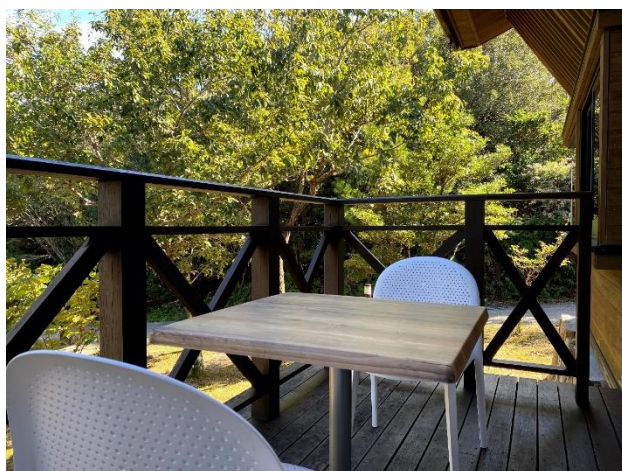

● 位置図

● 各方面からのアクセス

ホテルと賢島港を結ぶ送迎遊覧クルーズが運航開始。英虞湾の美しい景色を海上からお楽しみいただけます。
 ※2021年4月より運行再開予定

●ワーケーション施設

【コテージ 外観】

【コテージ 室内】

【コテージ デッキ】

【コテージ 室内】

【本館 コワーキングスペース】

【本館 リフレッシュスペース】