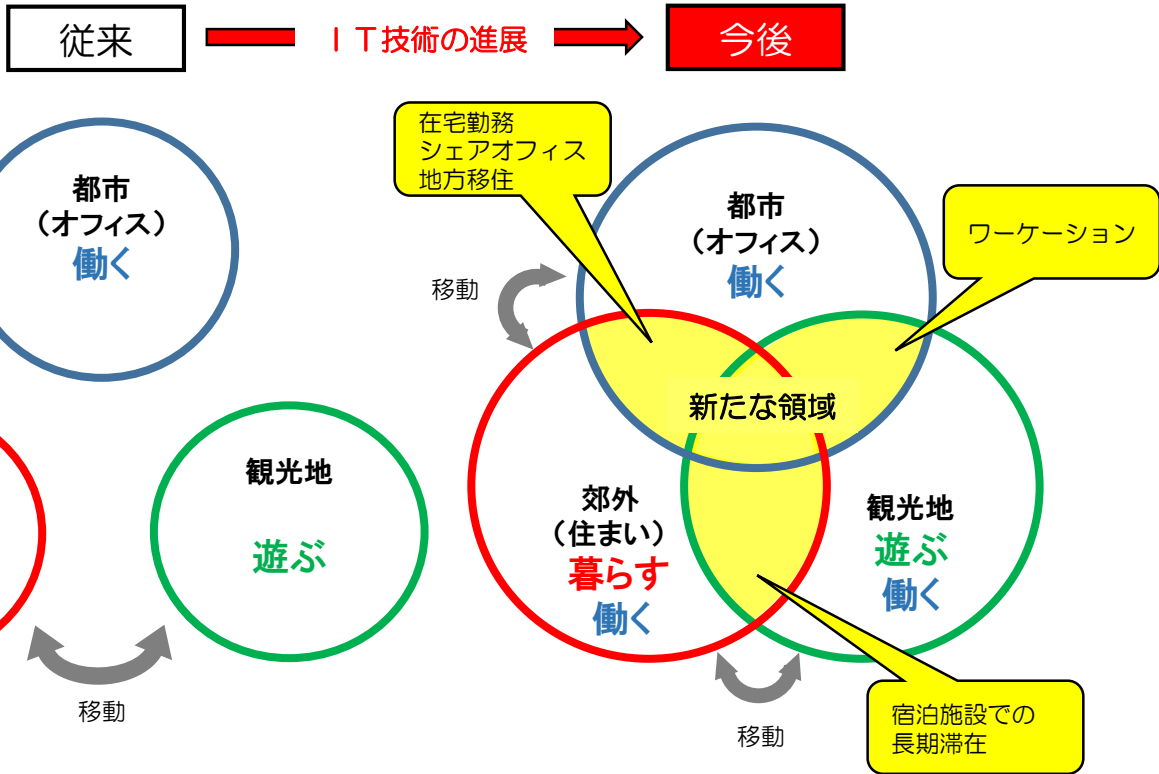

● オフィス（働く）・住まい（暮らす・泊）・観光地（遊ぶ）の新たな関係

● ワーケーション施設概要

施設：「都リゾート 奥志摩 アクアフォレスト」
 コテージ4棟（1棟につき5名様まで宿泊可能）
 本館 コワーキングスペース（約80㎡）・リフレッシュスペース（約80㎡）

所在：三重県志摩市大王町船越3238-1

設備：専用インターネット回線完備（1Gbps/棟）・専用Wi-Fi（各棟）・PCデスク
 ホワイトボード・複合機・文具等

● 位置図

● 各方面からのアクセス

ホテルと賢島港を結ぶ送迎遊覧クルーズが運航開始。英虞湾の美しい景色を海上からお楽しみいただけます。
 ※2021年4月より運行再開予定

●ワーケーション施設

【コテージ 外観】

【コテージ 室内】

【コテージ デッキ】

【コテージ 室内】