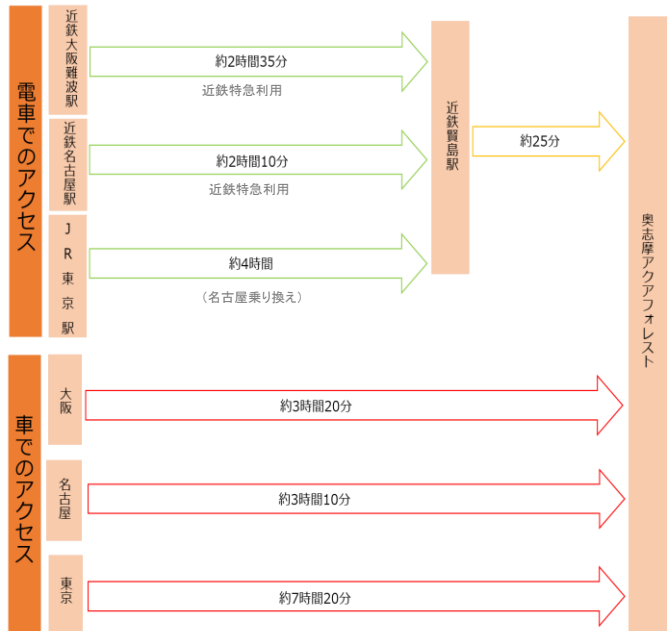

● オフィス（働く）・住まい（暮らす・泊）・観光地（遊ぶ）の新たな関係

● ワーケーション施設概要

施設：「都リゾート 奥志摩 アクアフォレスト」
 コテージ4棟（1棟につき5名様まで宿泊可能）
 本館 コワーキングスペース（約80㎡）・リフレッシュスペース（約80㎡）

所在：三重県志摩市大王町船越3238-1

設備：専用インターネット回線完備（1Gbps/棟）・専用Wi-Fi（各棟）・PCデスク
 ホワイトボード・複合機・文具等

● 位置図

● 各方面からのアクセス

ホテルと賢島港を結ぶ送迎遊覧クルーズが運航開始。英虞湾の美しい景色を海上からお楽しみいただけます。
 ※2021年4月より運行再開予定

●ワーケーション施設

【コテージ 外観】

【コテージ 室内】

【コテージ デッキ】

【コテージ 室内】

【本館 コワーキングスペース】

【本館 リフレッシュスペース】