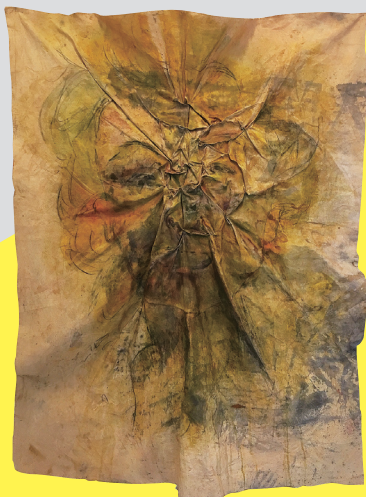

武田直之 Naoyuki TAKEDA

《萌し》2018年 《Kizashi》2018

井上由美 Yumi INOUE

《変容する顔-smile-》  
2017年  
《Changing Faces -smile-》  
2017

黒田敬子 Keiko KURODA

《水盤「風の記憶」》2019年  
《flower basin "A Memory of the Wind"》2019

古川 剛 Takeshi FURUKAWA