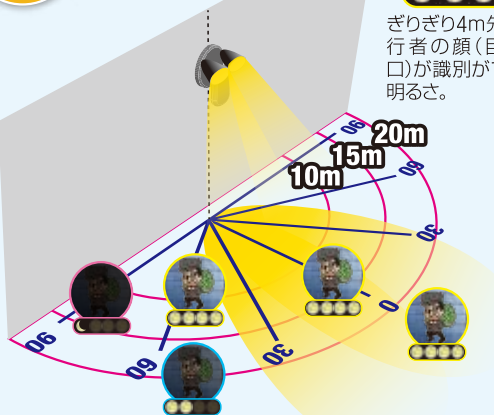

上書き録画

データ容量一杯時古いファイルから上書き

防犯カメラとセンサーライトで暮らしを守ります

簡単取付け、雨にも強く、昼夜安心！優れた防犯性能！

防水ACアダプタで簡単接続

防犯エリア

垂直の面に当たる明るさ（垂直面照度）が重要なのです。人の目の位置も顔の垂直面についていることから、いかに垂直面でたくさん情報を得ているか想像がつかますね。

1ルクス	0.5ルクス	0.5ルクス以下
満月4つ分の明るさ	満月2つ分の明るさ	三日月の明るさ
ざりざり4m先の歩行者の顔（目、鼻、口）が識別ができる明るさ。	ざりざり4m先の歩行者の向きや挙動姿勢などが分かる明るさ。	暗くて判別ができない。防犯に適さない明るさ。

満月一つの明るさが0.25Lxとして計算しています。

照射距離と垂直面の明るさ（ルクス） 設置高2.5m

角度	10m	15m	20m
正面	6.90Lx	3.13Lx	1.80Lx
30°	5.58Lx	2.55Lx	1.47Lx
60°	2.50Lx	1.15Lx	0.67Lx
90°	0.33Lx	0.18Lx	0.13Lx

1Lx以上 1~0.5Lx 0.5Lx以下

※設置の際の取付け角度により変化します。上記の数値は参考値になります。