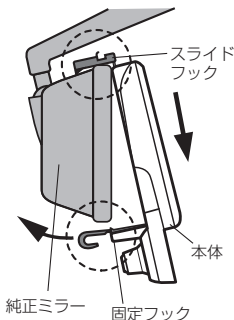

②ロックファイルモード

録画中に画面のマークをタッチすると、ロックファイルを2つのファイルで保存します。

③衝撃検知モード

録画中に車両への衝撃を検知すると、ロックファイルを3つのファイルで保存します。

④駐車監視モード ※常時接続ケーブル使用時

エンジンを停止して画面が消えた後に衝撃を検知すると、検知してから30秒間の映像をロックファイルとして保存します。

ワンタッチ ミラー取付

ワンタッチで純正ミラーに取付出来る簡単スライド取付です。

サポートバンド2本付き

ETC内蔵型のミラーや、スライドフックだけでは取り付けが困難なミラーでも、フックの上からサポートバンドでしっかり固定できます。

安全運転警告

①車線逸脱警告

走行中に車線を逸脱した場合に警告します。(40km/h以上で走行している場合に機能します)

②前方接近警告

自車が前の車に接近して距離を保っていないときに警告します。(約10~30メートルで作動)

ノイズ対策済み