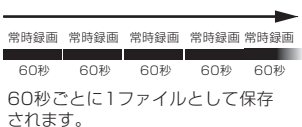

電子ミラー時

障害物なしで広範囲に
明るく視界を確保します

画面を上下になでると
映像の上下位置を見やすく変更可能

※画像はイメージです

リアカメラ 車内/車外の2箇所取り付け

車内 車外
リアカメラ取付
どちらもOK

バックギアと連動
ローアングル表示可能

HDR機能

明暗差のあるシーンにおける、白とびや黒つぶれを抑制する補正機能です。

GPS付属

自車位置情報、速度、日時を録画データと共に記録します。また、GPSが受信されると日時情報が自動で修正されるため手動での設定が必要ありません。

ドライブレコーダー 4つのモード

※駐車監視は、付属の常時接続ケーブルでの接続が必要です。

①常時録画モード

本製品の電源をオンで、自動的に録画が開始され60秒ごとに分割されたファイルとして保存されます。

②ロックファイルモード

録画中に画面のマークをタッチすると、ロックファイルを2つのファイルで保存します。

③衝撃検知モード

録画中に車両への衝撃を検知すると、ロックファイルを3つのファイルで保存します。

④駐車監視モード ※常時接続ケーブル使用時

エンジンを停止して画面が消えた後に衝撃を検知すると、検知してから30秒間の映像をロックファイルとして保存します。

ワンタッチ ミラー取付

ワンタッチで純正ミラーに取付出来る簡単スライド取付です。