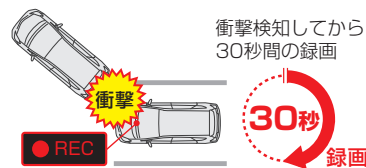

②ロックファイルモード

録画中に画面のマークをタッチすると、ロックファイルを2つのファイルで保存します。

③衝撃検知モード

録画中に車両への衝撃を検知すると、ロックファイルを3つのファイルで保存します。

④駐車監視モード ※常時接続ケーブル使用時

エンジンを停止して画面が消えた後に衝撃を検知すると、検知してから30秒間の映像をロックファイルとして保存します。

ワンタッチ ミラー取付

ワンタッチで純正ミラーに取付出来る簡単スライド取付です。

サポートバンド2本付き

ETC内蔵型のミラーや、スライドフックだけでは取り付けが困難なミラーでも、フックの上からサポートバンドでしっかり固定できます。

安全運転警告

①車線逸脱警告

走行中に車線を逸脱した場合に警告します。(40km/h以上で走行している場合に機能します)

②前方接近警告

自車が前の車に接近して距離を保っていないときに警告します。(約10~30メートルで作動)

ノイズ対策済み