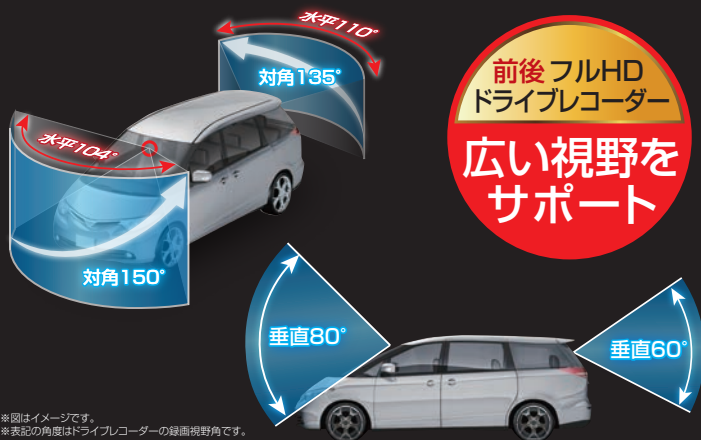

リアカメラの広角映像をミラーに映して 安全に後方を確認!!

左右の死角を軽減、広範囲で後方を見渡せます

約1.5～1.8倍の
ワイド視野を実現

※普通乗用車の純正ミラーサイズとの比較です。

純正ミラーの場合

※画像はイメージです

ヘッドレスト・人・荷物で視界が狭い

電子ミラーの場合

※画像はイメージです

障害物なしで広範囲に視界を確保

※図はイメージです。
※表記の角度はドライブレコーダーの録画視野角です。

夜間でも見やすい

夜間でも見やすいナイトビジョンを搭載。

ミラー時

後方視界の妨げとなる
ヘッドレスト、人、荷物など...

ワンプッシュで切替

電子ミラー時

障害物なしで広範囲に
明るく視界を確保します

画面を上下になでると
映像の上下位置を見やすく変更可能

※画像はイメージです

リアカメラ 車内/車外の2箇所取り付け

車内 車外
リアカメラ取付
どちらもOK

バックギアと連動
ローアングル表示可能

HDR機能