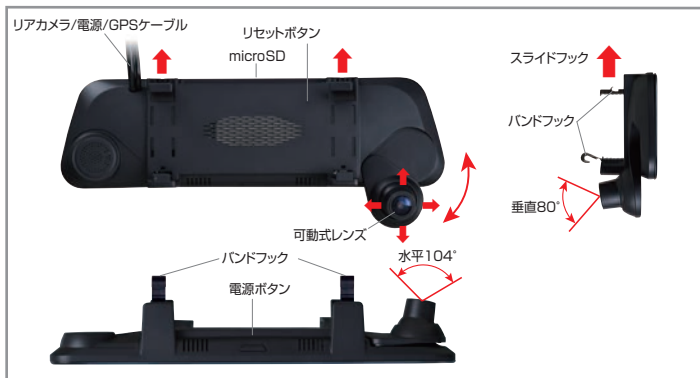

サポートバンド2本付き

ETC内蔵型のミラーや、スライドフックだけでは取り付けが困難なミラーでも、フックの上からサポートバンドでしっかり固定できます。

安全運転警告

①車線逸脱警告

走行中に車線を逸脱した場合に警告します。(40km/h以上で走行している場合に機能します)

②前方接近警告

自車が前の車に接近して距離を保っていないときに警告します。(約10~30メートルで作動)

ノイズ対策済み

地デジやナビへの影響を抑えたノイズ対策を行っております。(当社基準)

鏡拭きクロス付き

ミラー面の指紋を拭き取れる専用クロスを同梱

ステッカー付き

ドライブレコーダーステッカーを同梱

サイズ:133x50mm

PCビューワーで映像確認できる

専用のPCビューワーを使用すると録画した映像をPC上で様々なアングルで映像確認できます。