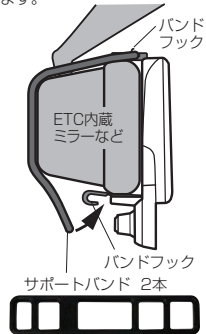

②ロックファイルモード

録画中に画面のマークをタッチすると、ロックファイルを2つのファイルで保存します。

③衝撃検知モード

録画中に車両への衝撃を検知すると、ロックファイルを3つのファイルで保存します。

④駐車監視モード ※常時接続ケーブル使用時

エンジンを停止して画面が消えた後に衝撃を検知すると、検知してから30秒間の映像をロックファイルとして保存します。

ワンタッチ ミラー取付

ワンタッチで純正ミラーに取付出来る簡単スライド取付です。

サポートバンド2本付き

ETC内蔵型のミラーや、スライドフックだけでは取り付けが困難なミラーでも、フックの上からサポートバンドでしっかり固定できます。

安全運転警告

①車線逸脱警告

走行中に車線を逸脱した場合に警告します。(40km/h以上で走行している場合に機能します)

②前方接近警告

自車が前の車に接近して距離を保っていないときに警告します。(約10~30メートルで作動)

ノイズ対策済み

地デジやナビへの影響を抑えたノイズ対策を行っております。(当社基準)

鏡拭きクロス付き

ミラー面の指紋を拭き取れる専用クロスを同梱

ステッカー付き

ドライブレコーダーステッカーを同梱

サイズ:133x50mm

PCビューワーで映像確認できる

専用のPCビューワーを使用すると録画した映像をPC上で様々なアングルで映像確認できます。