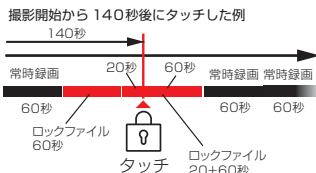

電子ミラー時

障害物なしで広範囲に
明るく視界を確保します

画面を上下になでると
映像の上下位置を見やすく変更可能

※画像はイメージです

リアカメラ 車内/車外の2箇所取り付け

車内 車外
リアカメラ取付
どちらもOK

バックギアと連動
ローアングル表示可能

HDR機能

明暗差のあるシーンにおける、白とびや黒つぶれを抑制する補正機能です。

GPS付属

自車位置情報、速度、日時を録画データと共に記録します。また、GPSが受信されると日時情報が自動で修正されるため手動での設定が必要ありません。

ドライブレコーダー 4つのモード

※駐車監視は、付属の常時接続ケーブルでの接続が必要です。

①常時録画モード

本製品の電源をオンで、自動的に録画が開始され60秒ごとに分割されたファイルとして保存されます。

②ロックファイルモード

録画中に画面のマークをタッチすると、ロックファイルを2つのファイルで保存します。

③衝撃検知モード

録画中に車両への衝撃を検知すると、ロックファイルを3つのファイルで保存します。

④駐車監視モード ※常時接続ケーブル使用時

エンジンを停止して画面が消えた後に衝撃を検知すると、検知してから30秒間の映像をロックファイルとして保存します。

ワンタッチ ミラー取付

ワンタッチで純正ミラーに取付出来る簡単スライド取付です。

サポートバンド2本付き

ETC内蔵型のミラーや、スライドフックだけでは取り付けが困難なミラーでも、フックの上からサポートバンドでしっかり固定できます。

安全運転警告

①車線逸脱警告

走行中に車線を逸脱した場合に警告します。(40km/h以上で走行している場合に機能します)

②前方接近警告

自車が前の車に接近して距離を保っていないときに警告します。(約10~30メートルで作動)

ノイズ対策済み