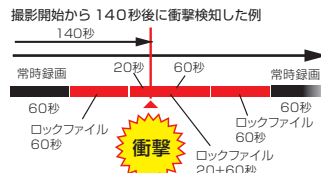

リアカメラの広角映像をミラーに映して 安全に後方を確認!!

左右の死角を軽減、広範囲で後方を見渡せます

約1.5～1.8倍の
ワイド視野を実現

※普通乗用車の純正ミラーサイズとの比較です。

純正ミラーの場合

※画像はイメージです

ヘッドレスト・人・荷物で視界が狭い

電子ミラーの場合

電子ミラー時

障害物なしで広範囲に
明るく視界を確保します

画面を上下になでると
映像の上下位置を見やすく変更可能

※画像はイメージです

リアカメラ 車内/車外の2箇所取り付け

車内 車外
リアカメラ取付
どちらもOK

バックギアと連動
ローアングル表示可能

HDR機能

明暗差のあるシーンにおける、白とびや黒つぶれを抑制する補正機能です。

GPS付属

自車位置情報、速度、日時を録画データと共に記録します。また、GPSが受信されると日時情報が自動で修正されるため手動での設定が必要ありません。

ドライブレコーダー 4つのモード

※駐車監視は、付属の常時接続ケーブルでの接続が必要です。

①常時録画モード

本製品の電源をオンで、自動的に録画が開始され60秒ごとに分割されたファイルとして保存されます。

②ロックファイルモード

録画中に画面のマークをタッチすると、ロックファイルを2つのファイルで保存します。

③衝撃検知モード

録画中に車両への衝撃を検知すると、ロックファイルを3つのファイルで保存します。

④駐車監視モード ※常時接続ケーブル使用時

エンジンを停止して画面が消えた後に衝撃を検知すると、検知してから30秒間の映像をロックファイルとして保存します。

ワンタッチ ミラー取付

ワンタッチで純正ミラーに取付出来る簡単スライド取付です。