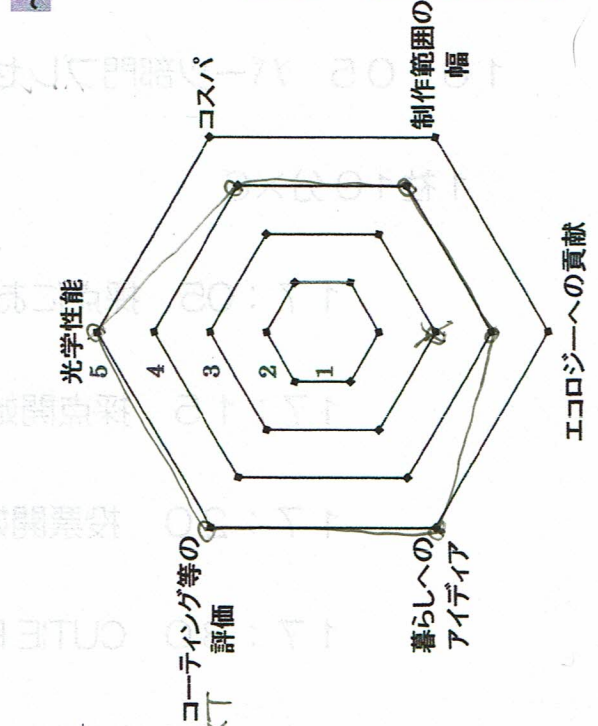

【投票用紙】 下記の各部門の採点をグラフにて採点后、各合計点数をご記入くださいませ

あなたの選んだプロダクトは？
 エントリーNo. 6 / 番
 ブランド名 REAL
 モデル名 RF186 TAGV

合計点 26 点

寸評
 今回のシリーズの中で
 特選エレクトロニクス
 かけた時の反応も
 好み(良)でした。

あなたの選んだプロダクトは？
 エントリーNo. 12 / 番
 ブランド名 金栄堂
 モデル名 FACTICRX NEXT

合計点 27 点

寸評
 自然に見えて
 まぶしさを抑え
 シンプレックスな
 コントラスト
 どなたにも対応でき
 ます。

ご記入ください ありがとうございます。下記へご提出をお願いします。(締切 2019年6/5)

カケルへのご感想・ご感想・ご要望等、遠慮なくご記入くださいませ