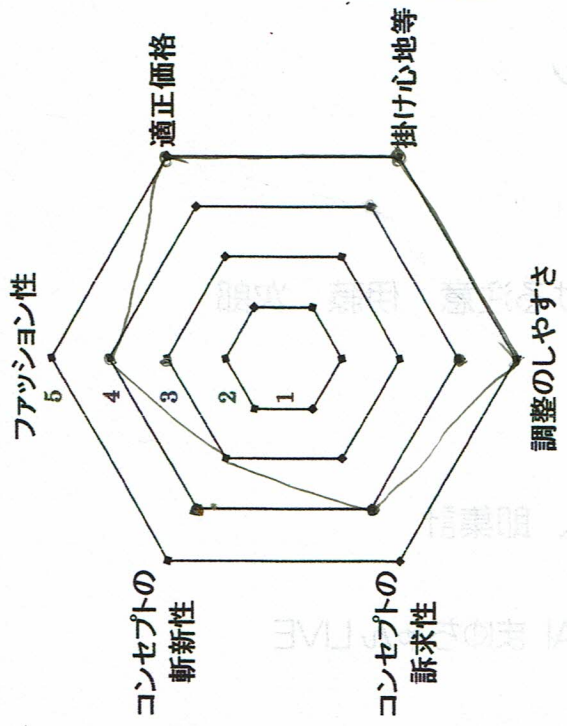

【投票用紙】 下記の各部門の採点をグラフにて採点后、各合計点数をご記入くださいませ

あなたの選んだプロダクトは？
 エントリーNo. 6 / 番
 ブランド名 REAL
 モデル名 RF186 TAGV

合計点 26 点

寸評
 今回のシリーズの中で
 特選エレクトロニクス
 かけた時の反応も
 好み(良)でした。

あなたの選んだプロダクトは？
 エントリーNo. 12 / 番
 ブランド名 金栄堂
 モデル名 FACTICRX NEXT

合計点 27 点

寸評
 自然に見えて
 まぶしさを抑え
 シンプレックスな
 コントラスト
 どなたにも対応でき
 ます。

ご記入ください ありがとうございます。下記へご提出をお願いします。(締切 2019年6/5)

カケルへのご感想・ご感想・ご要望等、遠慮なくご記入くださいませ