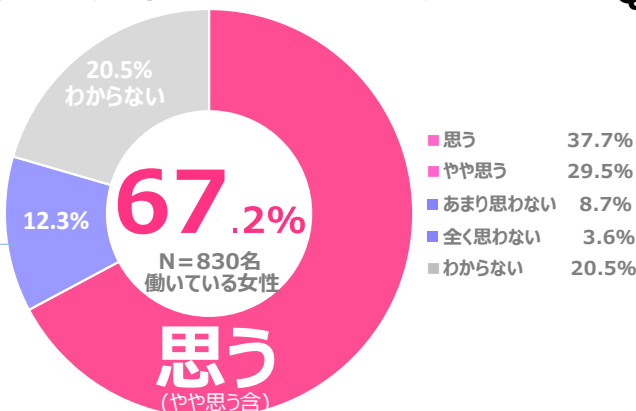

くわしくは、広報担当 press@sbfield.com

または、070-3531-3630 (坂本) までお気軽にお問合せください。

✓在宅介護でも仕事はできる?!

✓介護の孤独を仕事で緩和している?!

働く女性の6割超が仕事と介護を両立したい

けれども、仕事を続けられると思うは2割に満たない

Q. 介護を担うことになった場合、仕事を介護を両立したいと思いますか？

介護未経験者