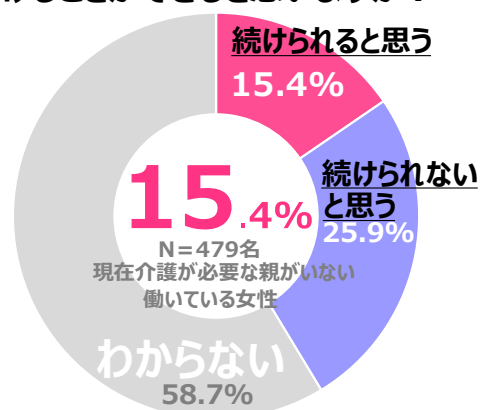

介護未経験者

Q. 介護をしながら、現在の仕事を続けることができますか？