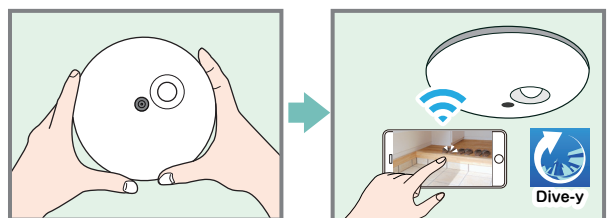

玄関まわりの防犯 おまかせください!

来客アラートで、**玄関への人の侵入をお知らせも可能!**

これ1台でカメラら台分の視野角!

シンプル&コンパクトフォルムで
天井スッキリ!

センサー
ライト
+
Wi-Fi
カメラ

ダイブ
オリジナルアプリ

※写真はイメージです。

魚眼から広角への「ダイブ」映像!
録画でも360°の証拠が残ります

ワガママ照明女子

他にも多彩な機能色々あります! →

商品情報は
公式サイトから

玄関開けたらすぐ防犯!

Dive-y ミニシーリング 360

おうち周りの防犯は玄関でセーブ!

玄関の見守り

迷惑な訪問者の証拠撮り

子供の帰宅時確認

製品仕様

型式	GS-CG360DTK
商品名	Dive-y ミニシーリング 360
色	白
JAN	4580383095733
撮影機能	動画・静止画(手動・人感センサー)
照明機能	LEDライト(手動・人感センサー)
レンズ	1.29mm@F2.2
イメージセンサー	1/3" CMOS
動画解像度(ピクセル)	1280×1024/704×576px
写真解像度(ピクセル)	1280×1024/704×576px
動画圧縮形式	H.264
カメラ視野角	水平 180° 垂直 180°
無線 LAN	2.4Ghz IEEE802.11b/g/n ※
保存メディア	microSDHC/XC(別売)128GBまで対応 フォーマット:FAT32対応,exFAT非対応
記録時間	約 8 ~ 10 日間(128GB 使用時) ※時間は目安です。撮影環境により変化します。
対応 OS	iOS/ Android
カメラ共有	カメラ1台を5人で共有、スマホ1台で30台までカメラの登録が可能
明るさ	1000lm(スマートフォンアプリで調整可能)4000K(調整不可)
赤外線ライト	100 平方メートル
電源	AC100V/ 引掛けシーリング
消費電力	3 ~ 15W
動作環境温度	0℃ ~ 40℃
本体サイズ(W×H×D)	φ162×72.7mm
本体重量	約 300g
外装サイズ(W×H×D)	約 220×270×92mm(W×H×D)
製品重量	約 440g
製品保証	お買い上げから 1 年間
付属品	本体、取扱説明書 / 保証書

※IPv6やシェアードアドレス対応のルーターは非対応です。

機能と特長

明るさ 1000lm	調光機能 スマホアプリ	センサー PIR 120°
夜間撮影 不可視赤外線	保存メディア MicroSDHC/XC 128GB 対応	スマホアプリ 簡単操作

設置方法

規格にあった引掛けシーリングに取り付けます。

スマホアプリ「Dive-y」をダウンロードして、カメラ操作・照明操作のコントロールや設定をします。

取り付けの注意