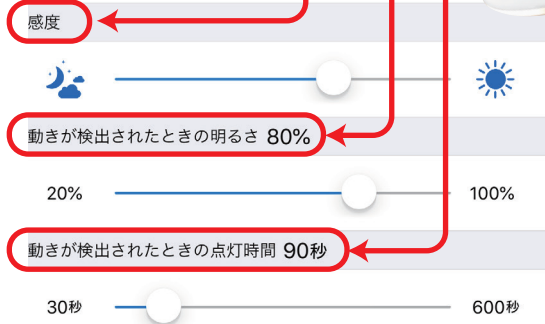

スマホ
で簡単確認

外出先でも、
自分のスマホで
確認できる!

アプリで簡単! 多彩な照明設定で一つ上に行く便利をご提供します。

人感センサーが自動でお迎え!

困った+、真っ暗は苦手・・・
近づいたら明るくなるだけじゃなくて、ちょっと暗めに点いてほしい!

ワガママ照明女子

それできます! 感度の設定はもちろん、動きが検出される前の明るさと、検出後の明るさの設定などもカンタンに設定できます。

すごい!!
それができるんだ、
そういうの探してた!

ワガママ照明女子

他にも多彩な機能色々あります! →

商品情報は
公式サイトから

玄関開けたらすぐ防犯!

Dive-y ミニシーリング 360

おうち周りの防犯は玄関でセーブ!

玄関の見守り

迷惑な訪問者の証拠撮り