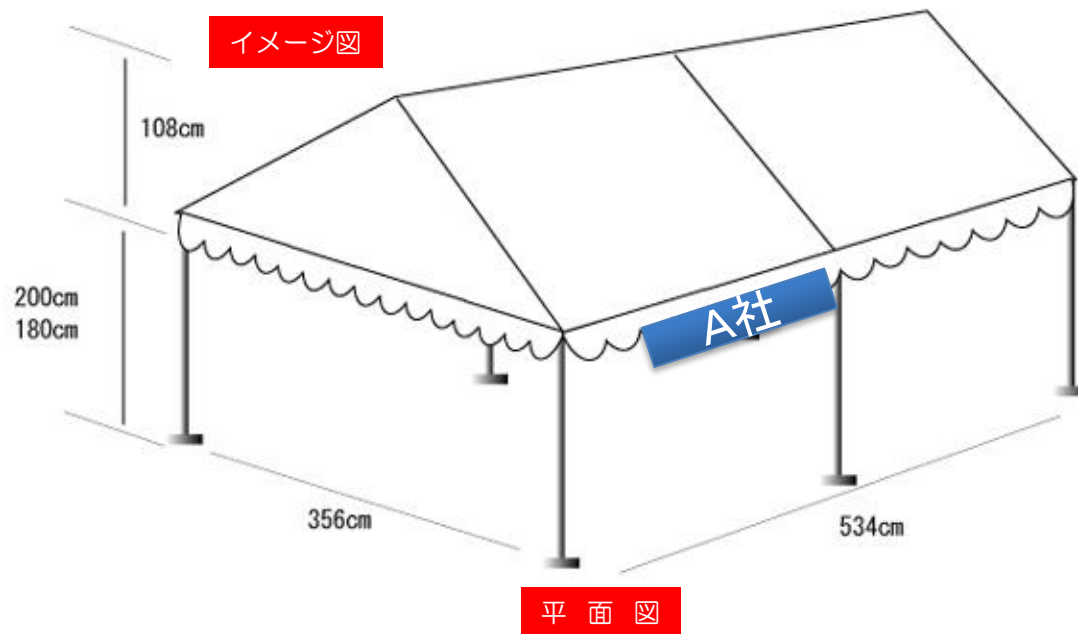

出展ブース 協賛社出展ブースイメージ