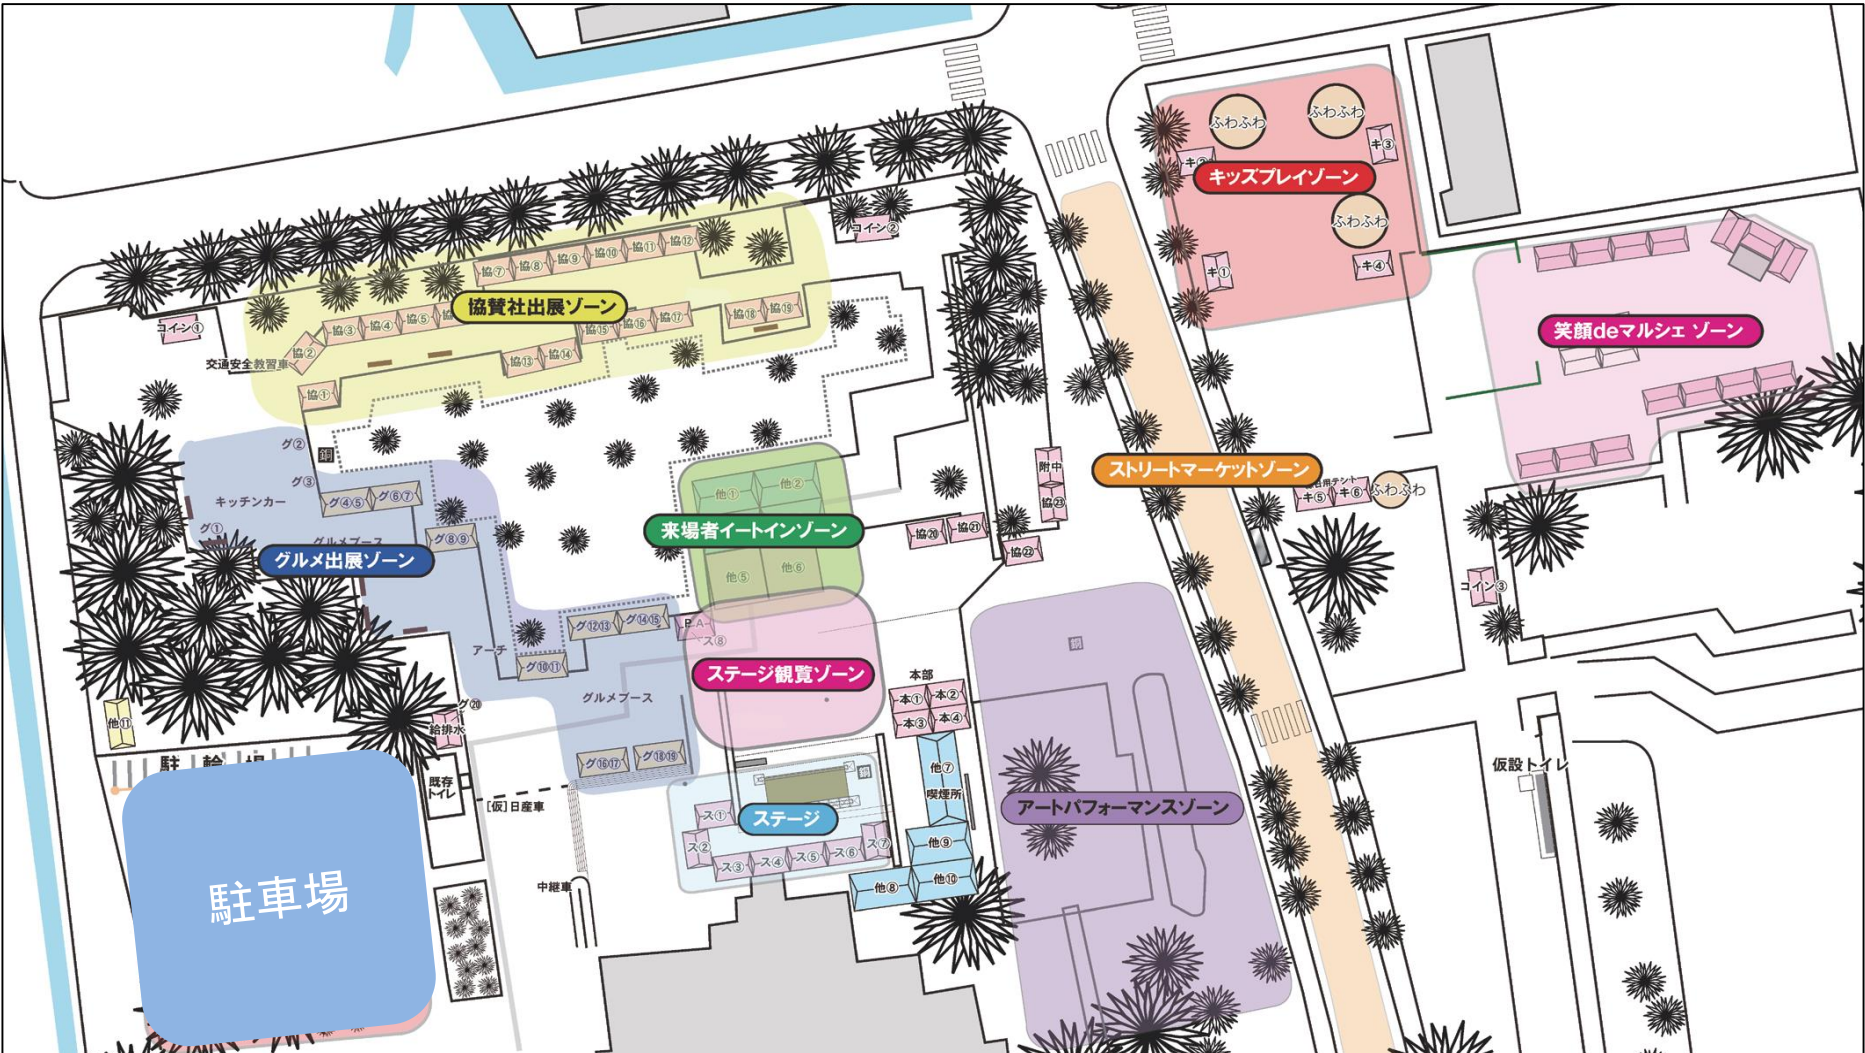

両日とも歩行者天国を予定しています

2017 佐賀さいこうフェス Vol.2 開催実績について

来場者数

一日目【10月21日(土)】 20,000人(昨年度比 ±0)

二日目【10月22日(日)】 36,000人(昨年度比 +3,000人)

合 計 56,000人(昨年度比 +3,000人)

佐賀さいこうフェス会場レイアウト(案)

前回のさいこうフェスをもとに、サガテレビで3月に実施した「春フェス」のステージ・グルメレイアウト改善分を反映させて、より安全で運営しやすい会場づくりを行います。

佐賀さいこうフェス会場周辺 イメージ

「アート県庁」
開催中

「三人展」
開催中

佐賀県庁

両会場を
周遊

タイ
フェス

幕末維新
記念館

さが維新まつり(仮称)

「肥前さが幕末維新博」
メイン会場

ユージアム2

佐賀さいこうフェス

ステージ

佐賀城
本丸歴史館

博物館・美術館
岡田三郎助アトリエ

スト
リート
陸上

「本丸こどもいしんラボ」
開催中
※「志」展 準備期間中

昨年度の様子

協賛ゾーンレイアウト図(案)

協賛ゾーン

車両展示ゾーン

※車両展示ゾーンにつきましては上記(予定)

Copyright © 2018 Saga Prefecture. All Rights Reserved.

佐賀さいこうフェス 搬入搬出経路

グルメ、協賛店舗などの搬入搬出経路は①、②の2か所を予定