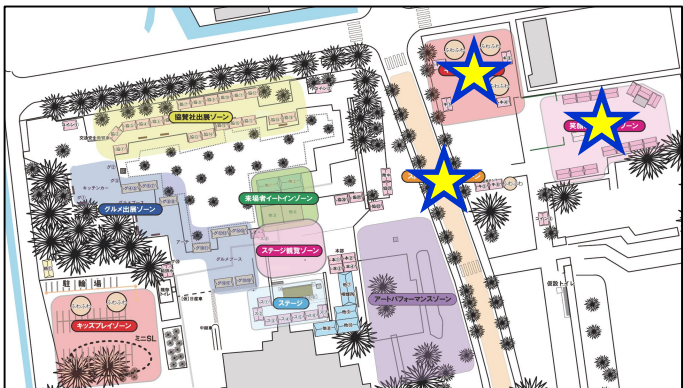

昨年度の様子

グルメ出展ゾーン

今年は【秋の食欲大爆発祭(予定)】

現在出店者調整中

昨年度実績

旬菜舎 さと山
 特選和牛炭火烧 上場亭
 駅前ワイン食堂 BIBI
 福まん屋 佐賀本店
 ばってん 酒蔵 唐人本店

三田川ホルモン
 Hungry bowl
 輪瑠都
 MARUMO
 クレイジークレイジーハンバーガー

佐賀牛専門店 焼肉竜馬
 キングキッチン
 Grill Dining deer
 夏秋冷菓
 七輪焼肉 牛笑 佐賀南口店

昨年度の様子

その他のゾーン

【キッズプレイゾーン】

子どもたちも存分に楽しめるキッズパークを展開
ふわふわやSLなどコンテンツ満載

【ストリートマーケットゾーン】

現在調整中

【笑顔deさいこうマルシェ】

障害福祉施設などによる販売会やステージでのライブ

昨年度の様子

協賛ゾーンレイアウト図(案)

協賛ゾーン

車両展示ゾーン

※車両展示ゾーンにつきましては上記(予定)

Copyright © 2018 Saga Prefecture. All Rights Reserved.

佐賀さいこうフェス 搬入搬出経路

グルメ、協賛店舗などの搬入搬出経路は①、②の2か所を予定