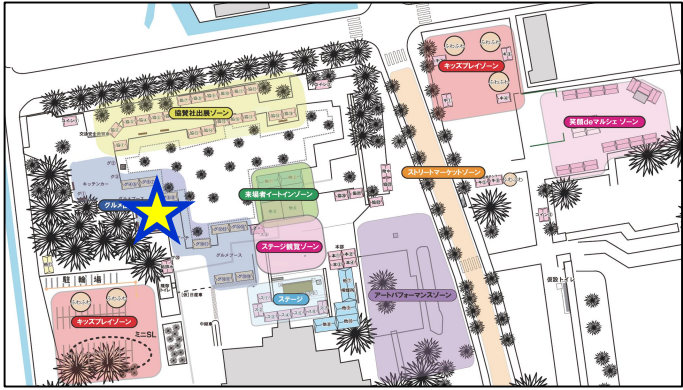

大歯 雄司
 Murark みつせアートフェス
 RICOHワークショップ

昨年度の様子

ステージゾーン

佐賀県出身アーティストや若者を中心に支持されるアーティストによる音楽ライブステージ
初日は夜フェスも開催

現在出演者調整中

昨年度実績

- ・辻 利恵
- ・カノエラナ
- ・徳丸英器
- ・佐藤 和哉
- ・どぶろっく
- ・高島みほ
- ・松谷 さやか
- ・ねごと
- ・Ryu Miho
- ・上白石 萌音
- ・向井 秀徳
- ・佐藤 竹善
- ・たんこぶちん
- ・島谷 ひとみ

昨年度の様子

グルメ出展ゾーン

今年は【秋の食欲大爆発祭(予定)】

現在出店者調整中

昨年度実績

旬菜舎 さと山
 特選和牛炭火烧 上場亭
 駅前ワイン食堂 BIBI
 福まん屋 佐賀本店
 ばってん 酒蔵 唐人本店

三田川ホルモン
 Hungry bowl
 輪瑠都
 MARUMO
 クレイジークレイジーハンバーガー

佐賀牛専門店 焼肉竜馬
 キングキッチン
 Grill Dining deer
 夏秋冷菓
 七輪焼肉 牛笑 佐賀南口店

昨年度の様子

その他のゾーン

【キッズプレイゾーン】

子どもたちも存分に楽しめるキッズパークを展開
ふわふわやSLなどコンテンツ満載

【ストリートマーケットゾーン】

現在調整中

【笑顔deさいこうマルシェ】

障害福祉施設などによる販売会やステージでのライブ