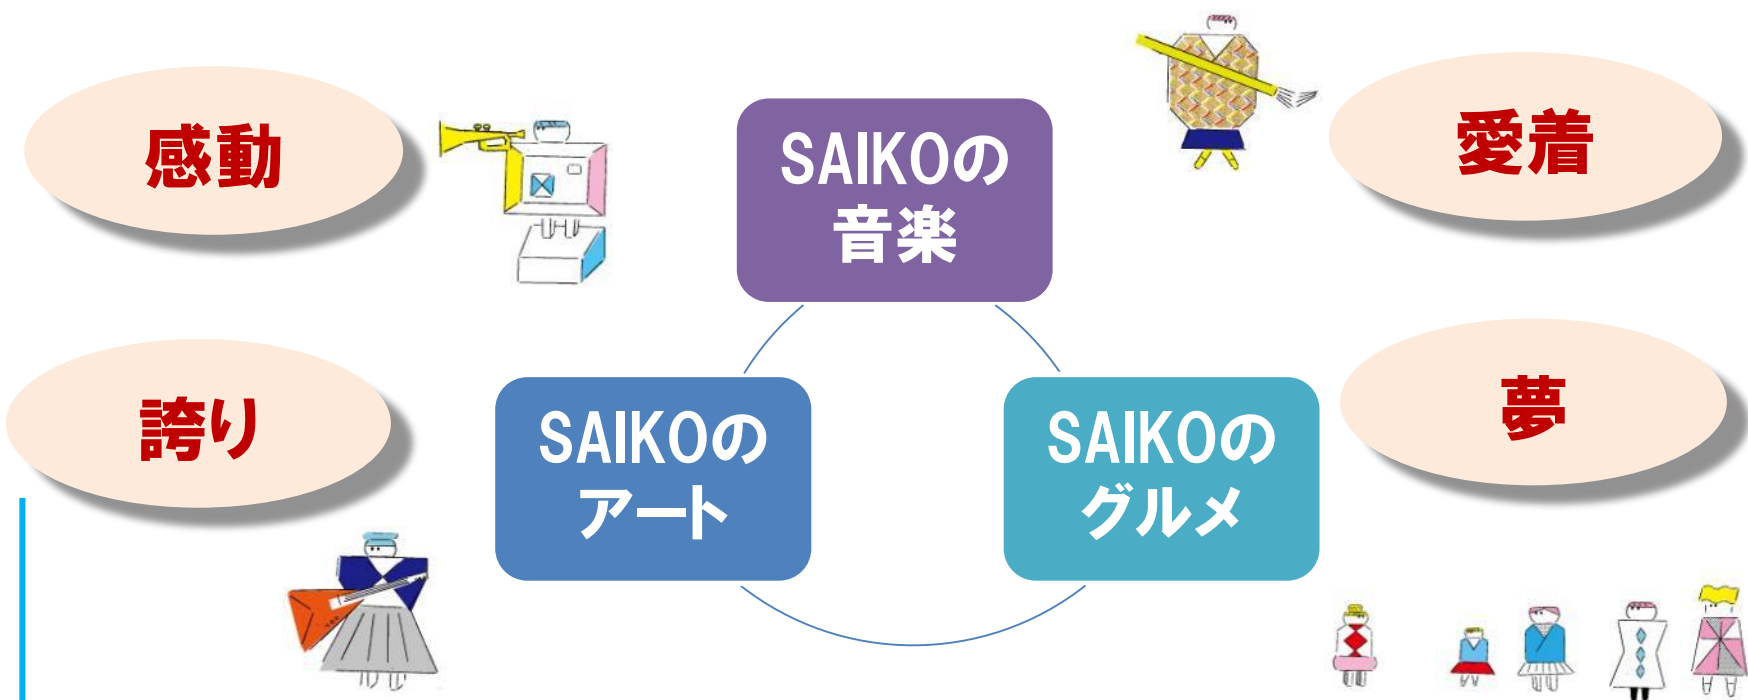

開催趣旨

◎ アートで佐賀を“**再興**”し

人々に夢や感動を与える“**最高**”の佐賀をつくりあげる

◎ 佐賀の魅力を発信することで、県民の佐賀に対する誇りや
愛着を醸成し、未来に繋げていく