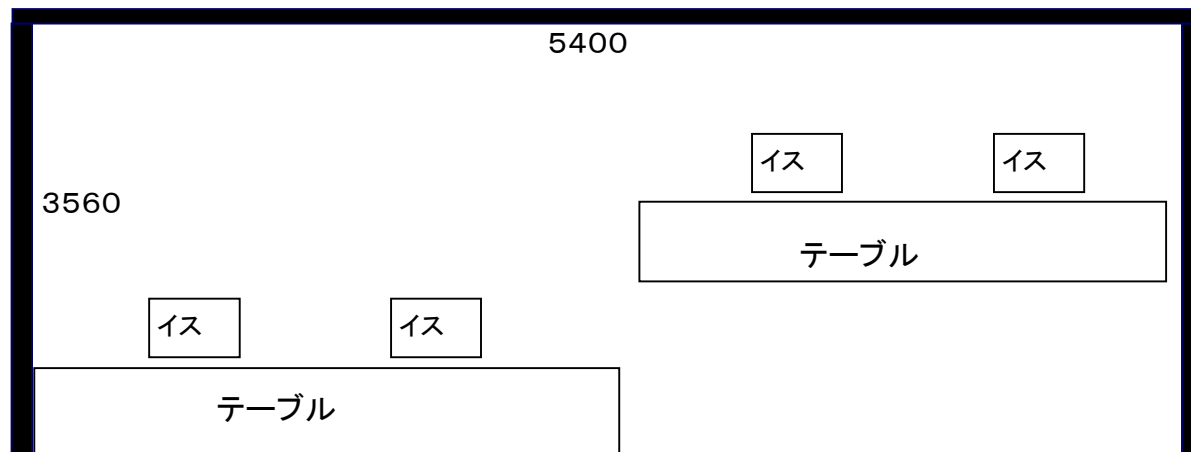

※ステージおよび会場設営は10月16日(火)~を予定

出展ブース 協賛社出展ブースイメージ

●ブース設備

- 協賛社名看板・・・1枚
- テーブル・・・2台
- パイプ椅子・・・4脚
- コンセント・・・15A

※ブースには左記の設備を設けます。
これ以外の、装飾、設備等は、
協賛社様での 設営となります。

佐賀さいこう特番（仮）

KACHI KACHI PRESS [mon] - [thu] pm4:20- [fri] pm3:50-