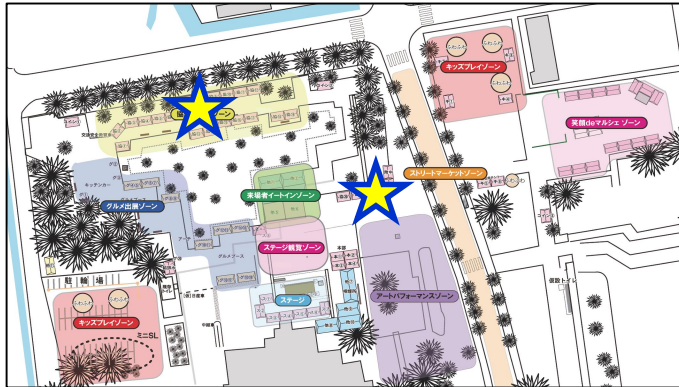

協賛ゾーン

佐賀県内を中心とした企業によるブース出展 サンプリングや展示など多彩

昨年度実績

いadak県、佐賀
川代テント工業
佐賀県スポーツ課
佐賀県 Honda Cars
佐賀米マーケティング協議会
佐賀マツダ
佐電工
ジェイエイビバレッジ佐賀
スズキ自販佐賀
ダスキン

頼れる質屋さん。ガージュ
トヨタレンタリース佐賀
永池
ネットヨタ佐賀
肥前佐賀幕末維新博推進協議会
フォルクスワーゲン佐賀
ホテルマリターレ創世
松尾建設
ゆめソーラー佐賀店
JA共済連佐賀
JT九州支社佐賀支店

昨年度の様子