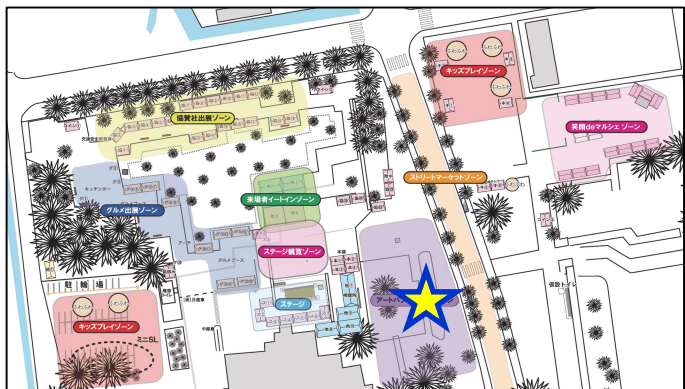

アートパフォーマンスゾーン