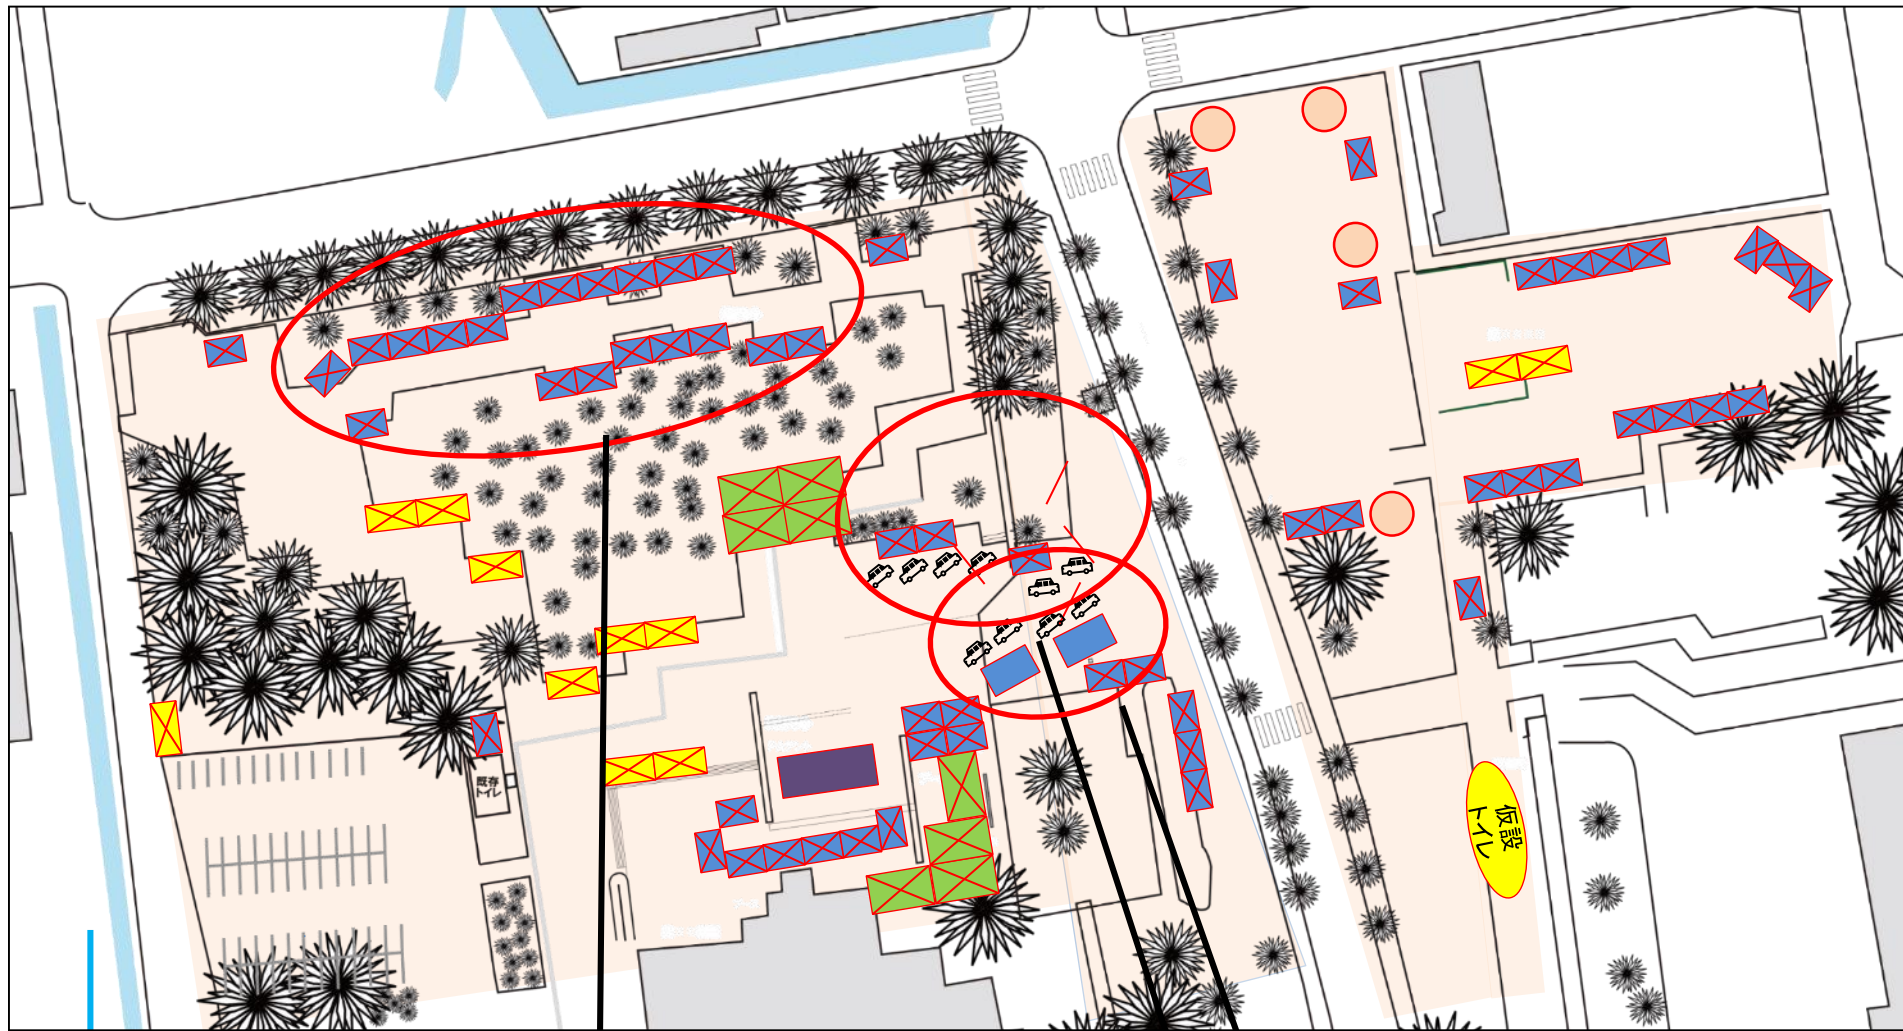

昨年度の様子

その他のゾーン

【キッズプレイゾーン】

子どもたちも存分に楽しめるキッズパークを展開
ふわふわやSLなどコンテンツ満載

【ストリートマーケットゾーン】

現在調整中

【笑顔deさいこうマルシェ】

障害福祉施設などによる販売会やステージでのライブ

昨年度の様子

協賛ゾーンレイアウト図(案)

協賛ゾーン

車両展示ゾーン

※車両展示ゾーンにつきましては上記(予定)

Copyright © 2018 Saga Prefecture. All Rights Reserved.

佐賀さいこうフェス 搬入搬出経路

グルメ、協賛店舗などの搬入搬出経路は①、②の2か所を予定