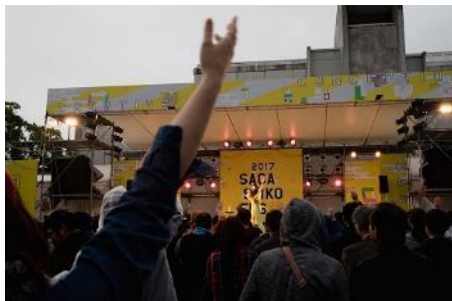

大歯 雄司
 Murark みつせアートフェス
 RICOHワークショップ

昨年度の様子

ステージゾーン

佐賀県出身アーティストや若者を中心に支持されるアーティストによる音楽ライブステージ
初日は夜フェスも開催

現在出演者調整中

昨年度実績

- ・辻 利恵
- ・カノエラナ
- ・徳丸英器
- ・佐藤 和哉
- ・どぶろっく
- ・高島みほ
- ・松谷 さやか
- ・ねごと
- ・Ryu Miho
- ・上白石 萌音
- ・向井 秀徳
- ・佐藤 竹善
- ・たんこぶちん
- ・島谷 ひとみ