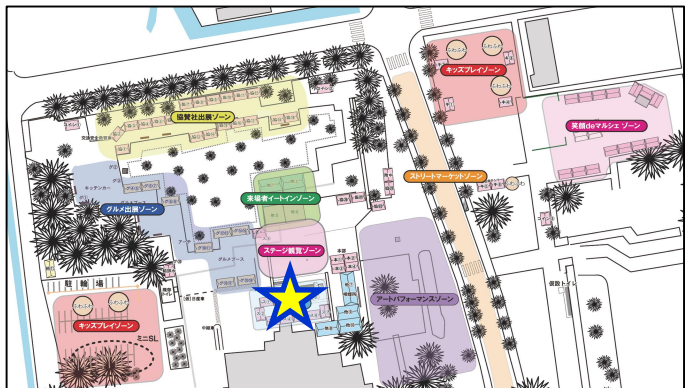

佐賀さいこうフェス会場周辺 イメージ

「アート県庁」
開催中

「三人展」
開催中

佐賀県庁

両会場を
周遊

タイ
フェス

幕末維新
記念館

さが維新まつり(仮称)

「肥前さが幕末維新博」
メイン会場

ユージアム2

佐賀さいこうフェス

ステージ

佐賀城
本丸歴史館

博物館・美術館
岡田三郎助アトリエ

スト
リート
陸上

「本丸こどもいしんラボ」
開催中
※「志」展 準備期間中

大歯 雄司
 Murark みつせアートフェス
 RICOHワークショップ

昨年度の様子

ステージゾーン

佐賀県出身アーティストや若者を中心に支持されるアーティストによる音楽ライブステージ
初日は夜フェスも開催

現在出演者調整中

昨年度実績

- ・辻 利恵
- ・カノエラナ
- ・徳丸英器
- ・佐藤 和哉
- ・どぶろっく
- ・高島みほ
- ・松谷 さやか
- ・ねごと
- ・Ryu Miho
- ・上白石 萌音
- ・向井 秀徳
- ・佐藤 竹善
- ・たんこぶちん
- ・島谷 ひとみ

昨年度の様子

その他のゾーン

【キッズプレイゾーン】

子どもたちも存分に楽しめるキッズパークを展開
ふわふわやSLなどコンテンツ満載

【ストリートマーケットゾーン】

現在調整中

【笑顔deさいこうマルシェ】

障害福祉施設などによる販売会やステージでのライブ