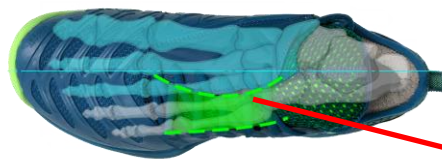

INNOVATION

◆ ヨネックス独自の衝撃吸収材パワー Cushion が進化した新配合・新構造の「パワー Cushion プラス」

7mの高さから生卵を落としても割れずに 4m以上跳ね返す衝撃吸収性と反発性を併せ持つ「軽く、疲れにくい」衝撃吸収素材パワー Cushion。パワー Cushion に反発性の高い特殊樹脂を添加し、+型の溝を最適な間隔と深さで格子状に配置した新構造を採用した「パワー Cushion プラス」は、従来の軽量性を保ちつつ、衝撃吸収性を 25%、反発性を 12%アップした新衝撃吸収反発素材です。

生卵が割れずに跳ね返る

衝撃吸収 × 高反発

POWER CUSHION +

パワー Cushion® プラス

衝撃吸収性 反発性

↘ 25%UP! ※1 ≧ 12%UP! ※2

※1 パワー Cushion との比較 (一財)日本車両検査協会にて測定
 ※2 パワー Cushion との比較 (一財)ポーン品質評価機構調べ ※JIS法準用

◆ シューレースからの圧力を軽減する新設計「フレクシオンアッパー」

シューレースをシューズからの圧力が集中しやすい舟状骨^{しゅうじょうこつ}～楔状骨^{けつじょうこつ}付近を避けて配置。圧力を足全体に分散させることで圧迫を軽減し、包み込まれるようなフィット感に。

シューレース

◆ 中足部からかかと部を伸縮素材で包み込む「インナーブーティ構造」

タング（ベロ）が足の甲全体をすっぽりと包み込み、タングと履き口が一体化した「インナーブーティ構造」を採用。中足部からかかと部を伸縮素材で包み込み、柔らかなフィット感を実現しました。