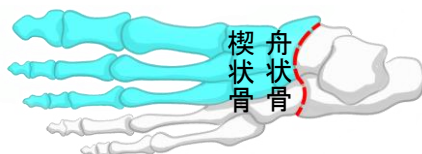

INNOVATION

◆ ヨネックス独自の衝撃吸収材パワー Cushion が進化した新配合・新構造の「パワー Cushion プラス」

7mの高さから生卵を落としても割れずに 4m以上跳ね返す衝撃吸収性と反発性を併せ持つ「軽く、疲れにくい」衝撃吸収素材パワー Cushion。パワー Cushion に反発性の高い特殊樹脂を添加し、+型の溝を最適な間隔と深さで格子状に配置した新構造を採用した「パワー Cushion プラス」は、従来の軽量性を保ちつつ、衝撃吸収性を 25%、反発性を 12%アップした新衝撃吸収反発素材です。

生卵が割れずに跳ね返る

衝撃吸収 × 高反発

POWER CUSHION +

パワー Cushion® プラス

衝撃吸収性 反発性

↘ 25%UP! ※1 ≧ 12%UP! ※2

※1 パワー Cushion との比較 (一財)日本車両検査協会にて測定
 ※2 パワー Cushion との比較 (一財)ポーン品質評価機構調べ ※JIS法準用

◆ シューレースからの圧力を軽減する新設計「フレクシオンアッパー」

シューレースをシューズからの圧力が集中しやすい舟状骨^{しゅうじょうこつ}～楔状骨^{けつじょうこつ}付近を避けて配置。圧力を足全体に分散させることで圧迫を軽減し、包み込まれるようなフィット感に。

シューレース

◆ 中足部からかかと部を伸縮素材で包み込む「インナーブーティ構造」

タング（ベロ）が足の甲全体をすっぽりと包み込み、タングと履き口が一体化した「インナーブーティ構造」を採用。中足部からかかと部を伸縮素材で包み込み、柔らかなフィット感を実現しました。