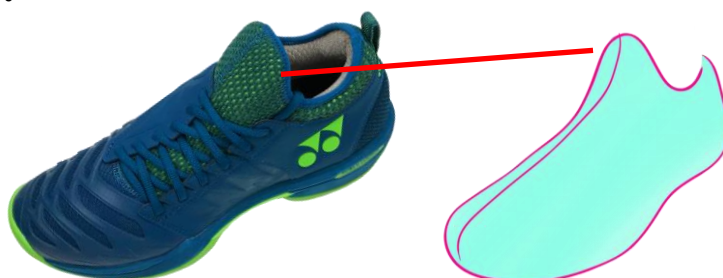

INNOVATION

◆ ヨネックス独自の衝撃吸収材パワー Cushion が進化した新配合・新構造の「パワー Cushion プラス」

7mの高さから生卵を落としても割れずに 4m以上跳ね返す衝撃吸収性と反発性を併せ持つ「軽く、疲れにくい」衝撃吸収素材パワー Cushion。パワー Cushion に反発性の高い特殊樹脂を添加し、+型の溝を最適な間隔と深さで格子状に配置した新構造を採用した「パワー Cushion プラス」は、従来の軽量性を保ちつつ、衝撃吸収性を 25%、反発性を 12%アップした新衝撃吸収反発素材です。

生卵が割れずに跳ね返る

衝撃吸収 × 高反発

POWER CUSHION +

パワー Cushion® プラス

衝撃吸収性 反発性

↘ 25%UP! ※1 ≧ 12%UP! ※2

※1 パワー Cushion との比較 (一財)日本車両検査協会にて測定
 ※2 パワー Cushion との比較 (一財)ポーン品質評価機構調べ ※JIS法準用

◆ シューレースからの圧力を軽減する新設計「フレクシオンアッパー」

シューレースをシューズからの圧力が集中しやすい舟状骨^{しゅうじょうこつ}～楔状骨^{けつじょうこつ}付近を避けて配置。圧力を足全体に分散させることで圧迫を軽減し、包み込まれるようなフィット感に。

シューレース

◆ 中足部からかかと部を伸縮素材で包み込む「インナーブーティ構造」

タング（ベロ）が足の甲全体をすっぽりと包み込み、タングと履き口が一体化した「インナーブーティ構造」を採用。中足部からかかと部を伸縮素材で包み込み、柔らかなフィット感を実現しました。

製品情報

対応コート	オールコート用	クレー・砂入り人工芝コート用	オールコート用	クレー・砂入り人工芝コート用
商品名	パワー Cushion フュージョンレブ3メンAC	パワー Cushion フュージョンレブ3メンGC	パワー Cushion フュージョンレブ3ウィメンAC	パワー Cushion フュージョンレブ3ウィメンGC
価格	(各1足) ¥14,000+税			
カラー	ネイビーブルー	レッド、 ホワイト/オーシャンブルー	ネイビー/ピンク	ベリーピンク
アッパー	合成繊維+合成樹脂			
ミッドソール	合成樹脂			
アウトソール	ゴム底			
サイズ	22.0~29.0cm		22.0~26.0cm	
原産国	ベトナム製			
発売	2018年9月下旬			