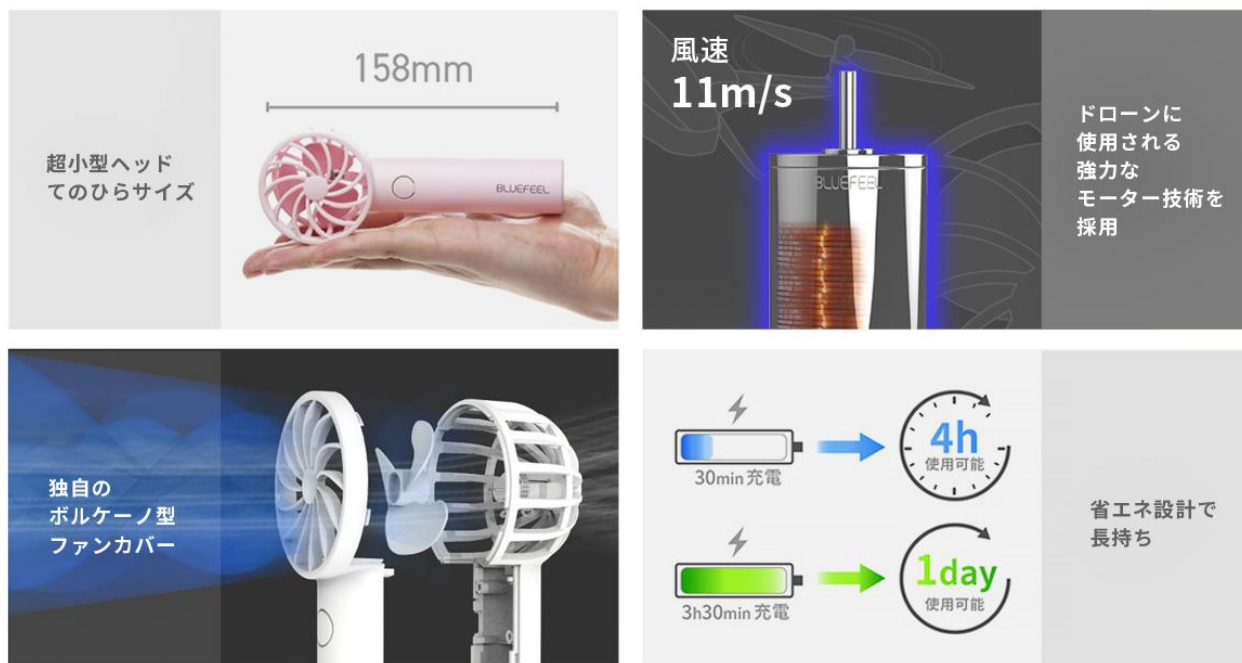

沢山の人が日常の中で感じる、細かい不便な部分を解決しながら身近な商品を作り出し、生活のクオリティを向上させることをモットーとしています。

株式会社ロア・インターナショナルは BLUEFEEL の公式日本総代理店として、国内販売店を幅広く募集しており、今後拡販していく予定です。

BLUEFEEL 超小型ヘッド ポータブル扇風機

【BLUEFEEL (ブルーフィール)の特長】

■超小型ヘッド、てのひらサイズ

ヘッドは約 60mm、大きさは約 158mm、重量はリンゴおよそ 1/4 個分 (103g) という超軽量タイプ

■最大風速 11m/s を吹き出す、ドローンテクノロジー

ドローンに使われる強力なモーター技術を採用。空気力学に基づいた独自のファン設計と、ボルケーノ型ファンカバーデザインで強力に豊かな風を吹き出します。

■省エネ設計で、長持ち

超節電設計を行い、エネルギー消費量を画期的に削減。約 3 時間半でフル充電完了、最低 5 時間～最大 24 時間使用可能となりました。

※24 時間使用は、ご使用になる頻度や状況により差が生じます。

■安全・安心の保護設計

逆起電力、過充電、過温、過電力、過電流、ショート、過放電、7 種の安全保護回路設計で安心して使用できます。

■オシャレでスマートなカラー

ナチュラルテイストの色合いがオシャレなマカロンピンク、スノーホワイト、スペースグレーの 3 色を用意しました。