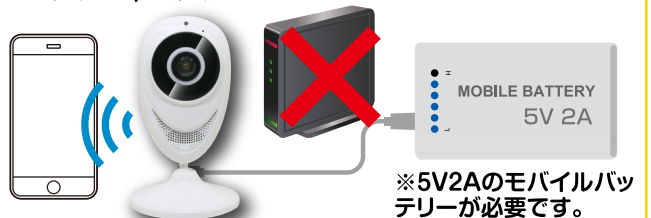

バーチャルスリーインワンとは

カメラ3台分の画角を1つの映像素子で実現させる技術です。

世界中
どこからでも
見守りできます。*1

商品情報

これ1台で
カメラ3台分の
安心!

ダイブオリジナル
アプリ

Dive-y

iOS

Android

従来品の
表示範囲

無線LANルーターを使わなくてもスマホと繋がる!※2

直接通信モード & モバイルバッテリー 持出し使用が可能!

※5V2Aのモバイルバッテリーが必要です。

様々な場所で
活用!

オフィスの防犯

店舗の防犯

お子様の見守り

ペットの見守り

留守宅の防犯

※1 無線 LAN ルーター接続時

※2 無線 LAN ルーターを使わない直接接続には以下の制限があります。
・カメラとスマホの有効距離は最大 20m です。・モバイル通信はできません。
・アラートモードはありません。・シェアはできません。・一度電源が切れたら再設定が必要です。

ダイブ(Dive)る!

180° 魚眼画像をタップ・スワイプするとダイビングして水中をのぞき込むような独特の感覚を体験できます。