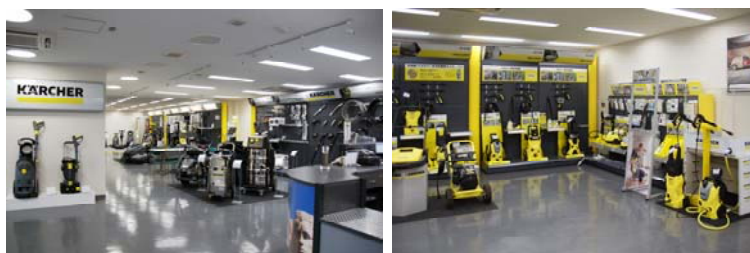

リニューアルオープンする「ケルヒャーセンター仙台」は売場面積をこれまでの2倍以上に拡大し、業務用製品、家庭用製品、各アクセサリ、洗剤など計271点(業務用201点、家庭用70点)を取扱う、国内のケルヒャーセンターでは最大の展示・販売数を備えた施設となります。

ケルヒャーセンター仙台

業務用・家庭用製品の販売・アフターサービスに加え、業務用製品の大型機を含む各製品のデモンストレーションも可能で、様々なニーズにお応えできる環境を整備しました。これによりお客様の5S活動や安全衛生対策に加え、清掃の省力化や効率化への取組みに役立てるよう努めてまいります。

また3月19日(月)~4月27日(金)の間中はリニューアル記念キャンペーンとして、ケルヒャーセンター仙台にご来店いただいたお客様にオリジナルグッズをプレゼントいたします。

清掃に関する問題解決提案と迅速なアフターサービスの展開により一層注力し、よりお客様の近くで、宮城東北エリアのお客様に貢献いたします。

ケルヒャーセンターは、高圧洗浄機や床洗浄機、スチームクリーナーを始めとするケルヒャー製品を展示し、専任のスタッフが直接対応する店舗です。当社とお客様を直接結ぶコミュニティとして、デモンストレーションやアフターサービスも直接対応し、長期的な関係を構築していきます。現在、全国に12店舗を展開しております。
https://www.kaercher.com/jp/corporate/karcher_center.html