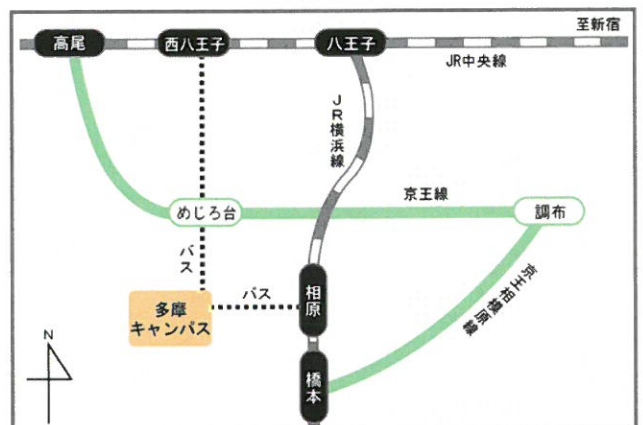

URL : <http://www.hosei.ac.jp/ices/>

法政大学多摩キャンパス

めじろ台駅または西八王子駅より  
京王バス「法政大学行」

相原駅より神奈川中央交通バス「法政大学行」  
または「大戸行」