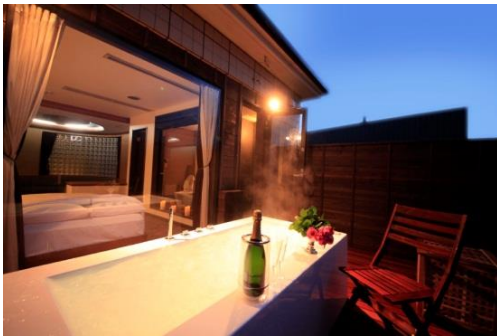

■箱根別邸 今宵～大人の隠れ家～ 概要

【住所】〒250-0408 神奈川県足柄下郡箱根町強羅字強羅 1300-658

【TEL】0570-009-444 【部屋数】14 室

【館内設備】ダイニングラウンジ、大浴場/露天風呂（天然温泉）、貸切ジャグジー、岩盤浴

【公式】<http://www.hakone-koyoi.jp/>

【アクセス】強羅駅より徒歩10分（送迎有り※要予約）