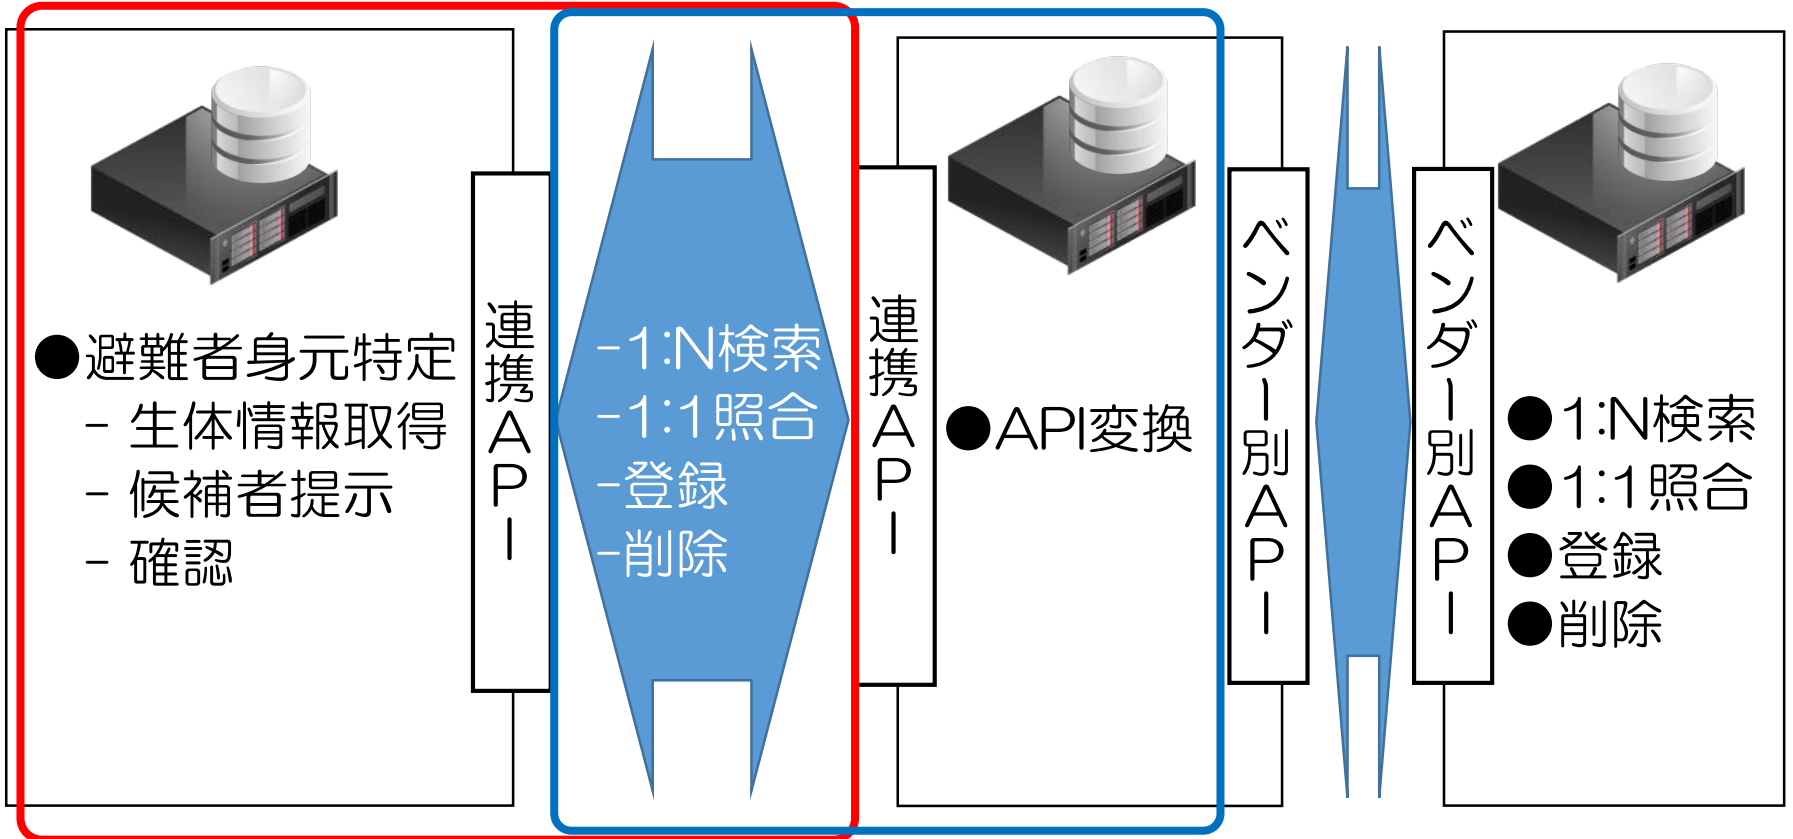

被災者支援システム

連携機能

生体認証機能

 : 被災者支援システムとの共有部分

 : ベンダー共有部分