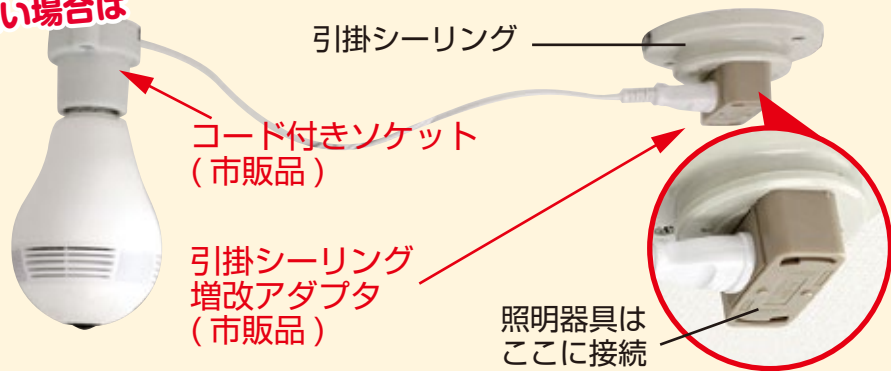

360° Wi-Fi 電球型カメラ Dive-y360

ダイバー

GS360-LED 屋内用

様々な場所の見守りに

たった1台で部屋全体が見渡せます!

商品情報

360° 全方位映像

スワイプすると

なめらかにズームします

ダイブる!

※水玉のような全方位映像をスワイプするとダイビングして中をのぞき込むような感覚を体験できます。この機能を「ダイブする」⇒「ダイブる」と名付けました。ダイブ中はカメラ視野内を移動できます。

過去録画をその場で再生!

Dive-yを今すぐ体験!

iOS

Android

無料アプリ「Dive-y」を起動後「カメラデモ」から映像をお楽しみいただけます!

簡単取付

E26 ソケットにセットするだけ。
登録設定もスマホだけで OK。

天井に電球用
ソケットが
無い場合は

照明器具用の引掛シーリングを使って

外出先から確認できる

屋外からモバイル通信 (4G/LTE) を
使って確認できます。

異変をスマホに通知!

カメラが動きを検知すると、アプリが
アラート音でお知らせします。

製品仕様

型式	GS360-LED
商品名	Glanshield(グランスールド)Dive-y360(ダイブ-360)
JAN	4580383092800
機能	録画・動体検知 (写真)・スマホ撮影・照明・映像共有 ※録画は音声付
レンズ	1.29mm@F2.2
イメージセンサー	1/3" CMOS
解像度	1280×1024/704×576px
動画圧縮形式	H.264
視野角	水平 180° 垂直 180°
無線 LAN	2.4Ghz IEEE802.11b/g/n
保存メディア	microSDHC/XC (別売) 128GB まで対応